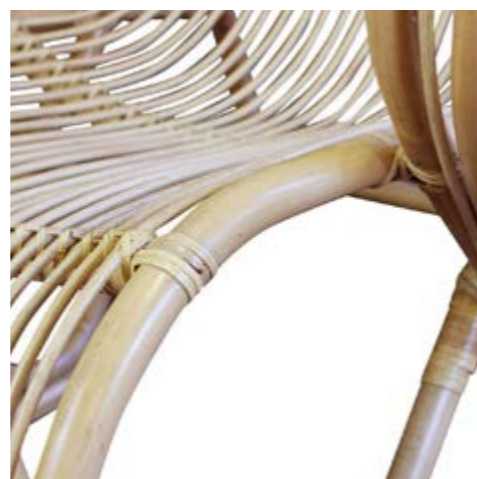

BU802809

POLTRONA SUNRISE

Poltrona in fibra naturale con cuscino beige.  
Cm 147 x 105 x 68 h. Cub: 0,523

BU802823

POLTRONA PALOMA

Poltrona in fibra naturale.  
Cm 102 x 74 x 143 h. Cub: 0,744.

BU802824