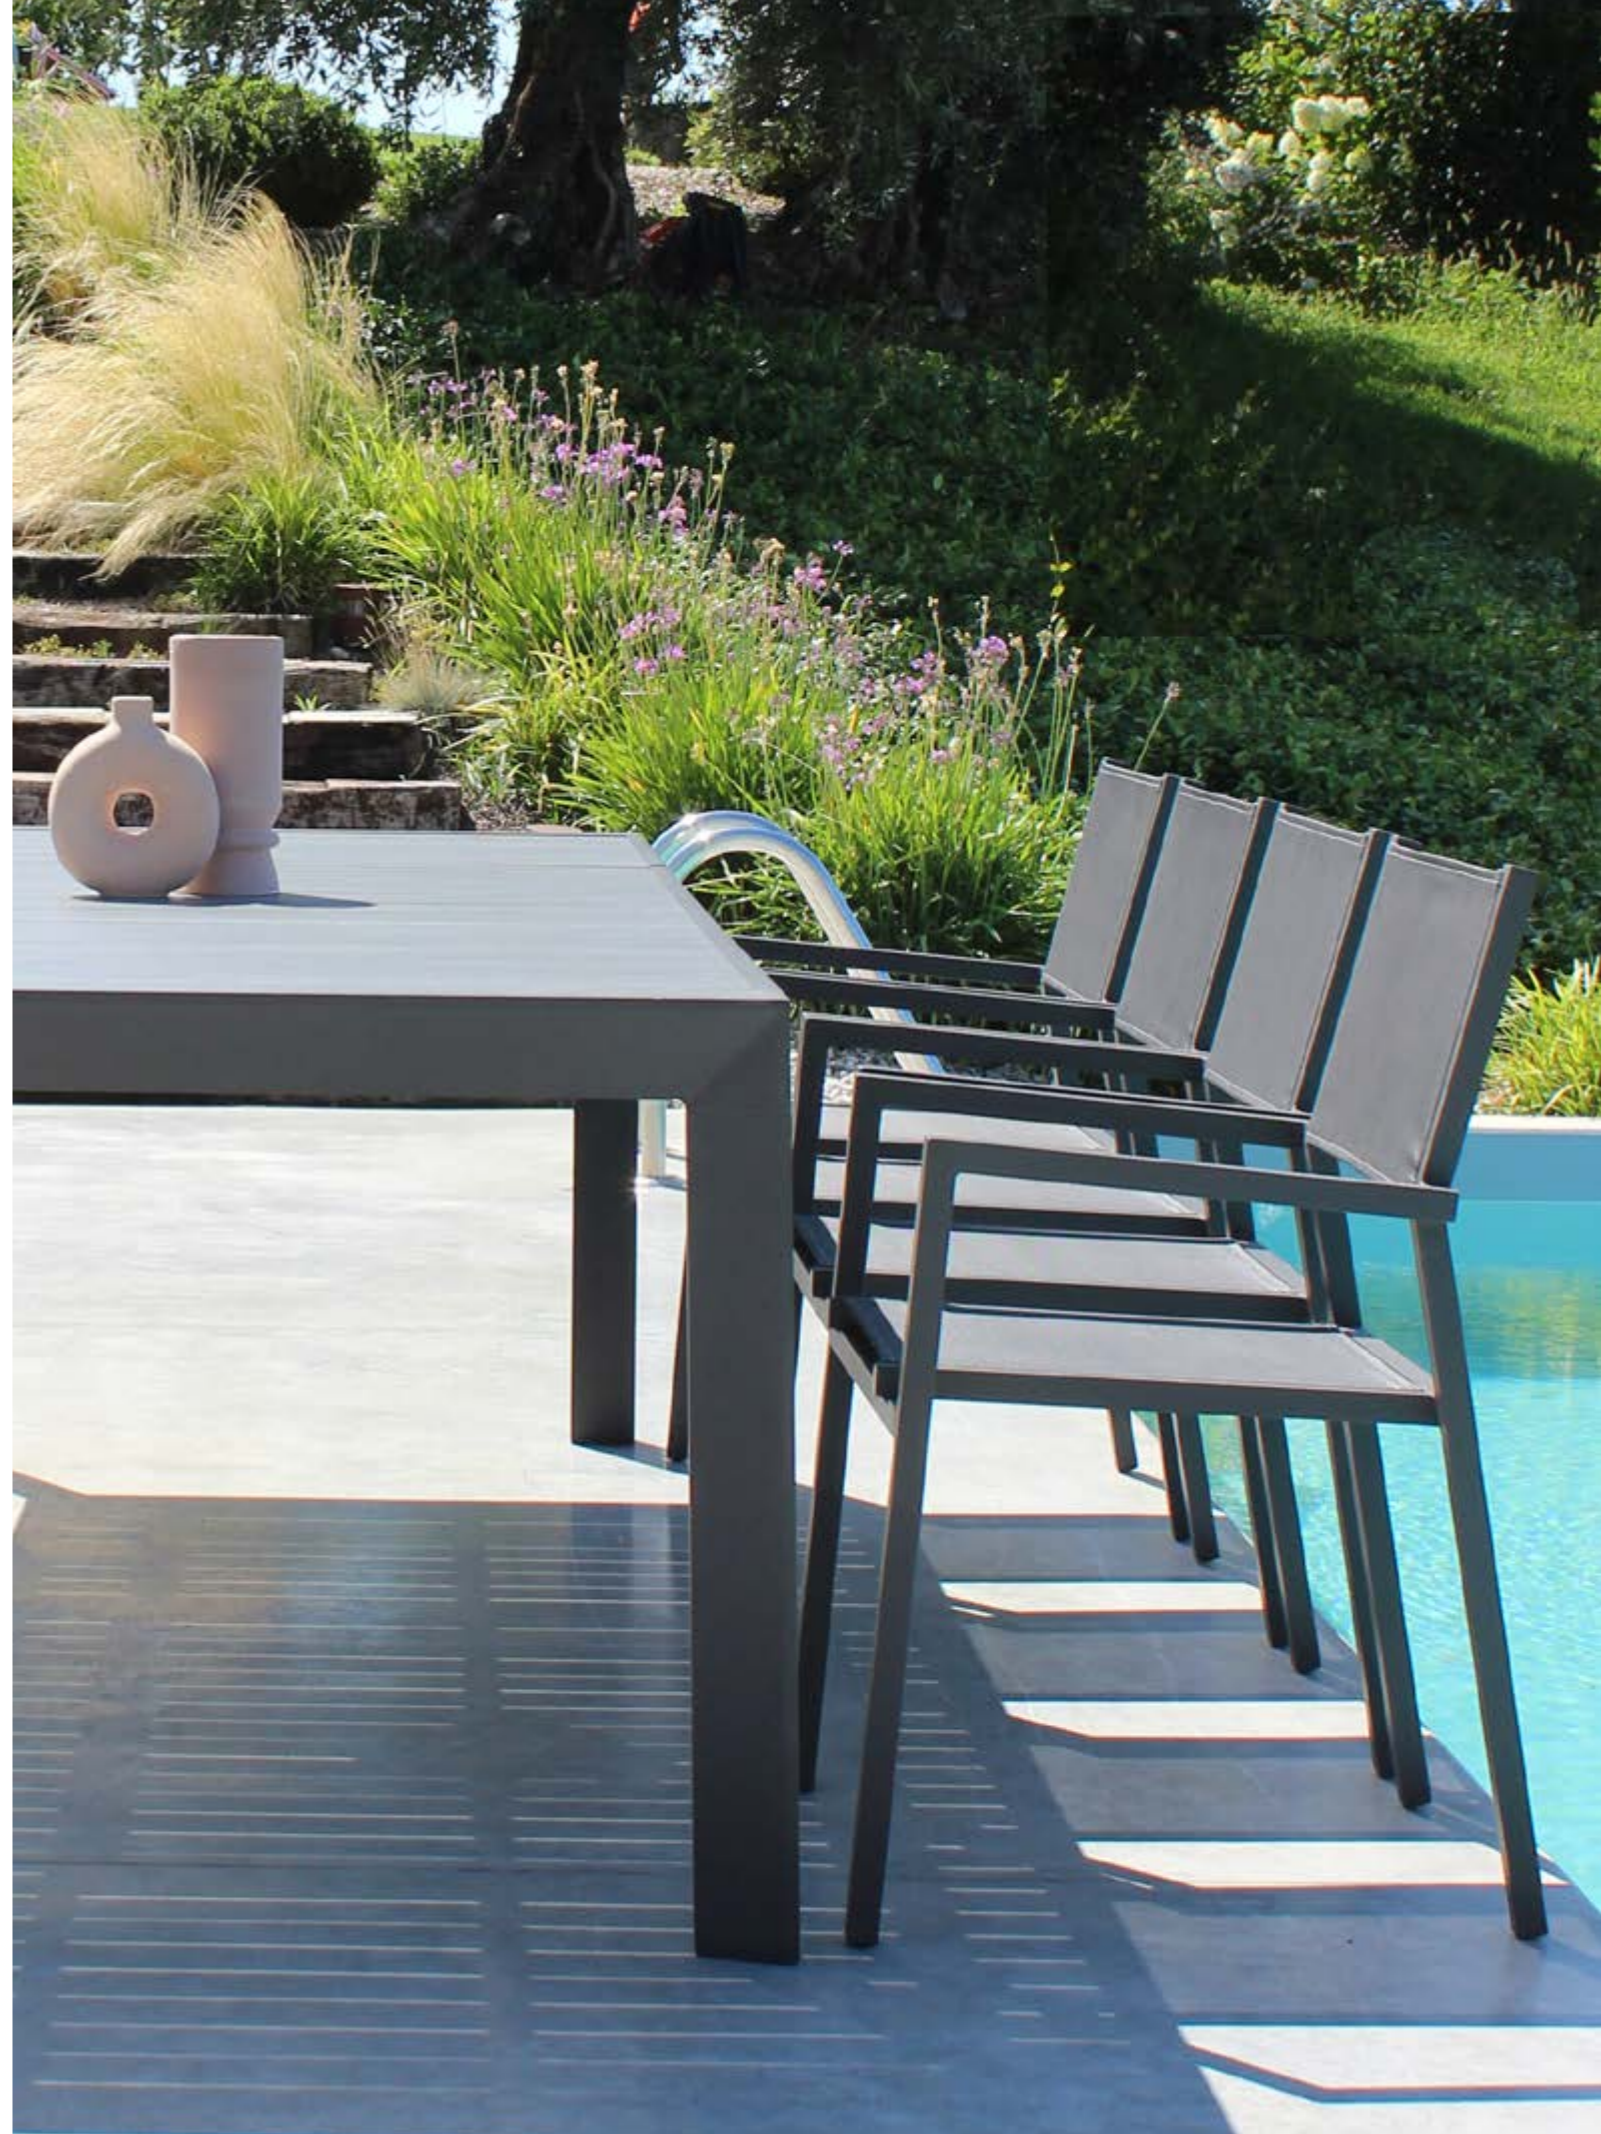

8 057635 313922

TAVOLO DETROIT, POLTRONE AVANA

TAVOLO CAYMAN ALLUNGABILE

Struttura in alluminio, piano in polywood color teak

AT804132-BIAN  
Bianco  
Cm 200/300 x 95 x 75 h  
Cub:0,310

AT804128-BIAN  
Bianco  
Cm 160/240 x 95 x 75 h  
Cub:0,200