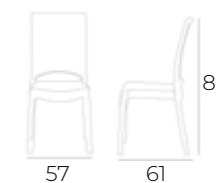

AT804177-ANTR  
Antracite

8 058265 843834

AT804177-BIAN  
Bianco

8 054045 652405

AT804177-TAUP  
Taupe

8 054045 652375

POLTRONA AVANA IMPILABILE

Struttura in alluminio verniciato a polvere semiopaco, textilene 2x1.  
Cm 55 x 57 x 85 h. Cub: 0,052