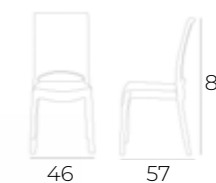

AT804121-BIAN  
Bianco

8 052783 701409

AT804121-TAUP  
Taupe

8 052783 701416

AT804127-TORT  
Tortora

8 052783 701591

POLTRONA MAILI IMPILABILE

Struttura in alluminio, seduta e schienale in textilene.  
Cm 57 x 61 x 89 h. Cub: 0,159