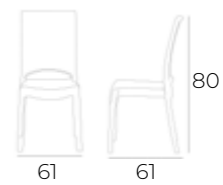

POLTRONA SESTRIERE

Struttura in alluminio verniciato a polvere, seduta in polipropilene.
Cm 61 x 61 x 80 h. Cub: 0,061

HF807104-ANTR
Antracite