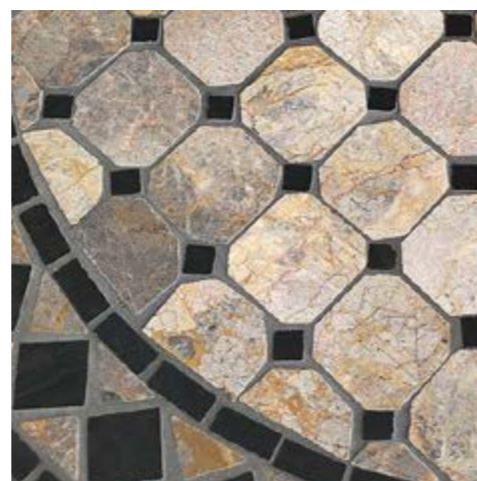

TAVOLO RETTANGOLARE CON MOSAICO

Base in ferro verniciato a polvere antracite. Cm 160 x 90 x 75 h

TAVOLO RETTANGOLARE

Base in ferro verniciato a polvere antracite. Cm 160 x 90 x 75 h

TAVOLO ROTONDO CON MOSAICO

Base in ferro verniciato a polvere antracite. Cm Ø 110 x 75 h

TAVOLO OVALE CON MOSAICO

base in ferro verniciato a polvere antracite. Piano ovale con mosaico beige e antracite
Cm 200 x 100 x 75 h. Cub: 0,305

TAVOLO ROTONDO PICCOLO CON MOSAICO

Base in ferro verniciato a polvere antracite. Cm Ø 70 x 75 h

NEMESI IMPILABILI

Sedia in ferro verniciato a polvere antracite, cuscino ecru.