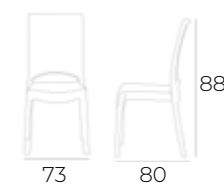

POLTRONA MARYLAND IMPILABILE

Sedia resort style, in polipropilene.
Cm 73x80x88h. Cub: 0,038