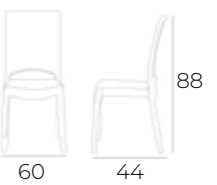

TAVOLO CUBA LIBRE

Tavolo da pranzo in bamboo.
Cm 200 x 80 x 75 h. Cub. 0,265

BU802816

TAVOLO AVIATION 80

Tavolo da pranzo in bamboo.
Cm 80 x 80 x 75 h. Cub. 0,108

BU802827

SEDIA CUBA LIBRE

Sedia in bamboo, con cuscino.
Cm 48 x 48 x 45/85 h. Cub: 0,097

BU802815

POLTRONA CLARIS

Poltrona in bamboo, con cuscino.
Cm 57 x 57 x 82 h. Cub:0,112

POLTRONA REGISTA MIMOSA

Poltrona in bamboo.
Cm 60 x 44 x 88 h. Cub: 0,055.

BU802803

POLTRONA REGISTA MOJITO

Struttura in bamboo, seduta e schienale in tessuto.
Cm 60 x 44 x 88 h. Cub: 0,055.

BU802801
Tessuto bianco

BU802802
Tessuto tortora