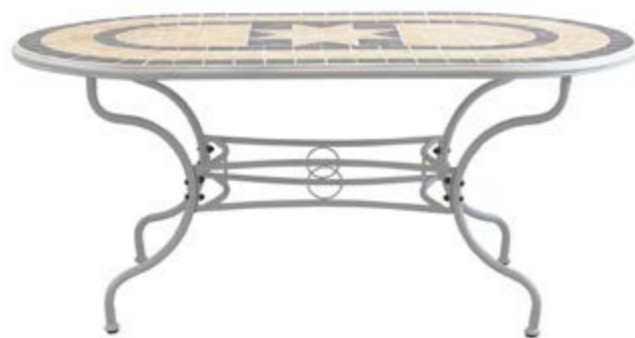

TAVOLO PERSE

Base in ferro verniciato a polvere tortora, piano con mosaico.

FE802568
Piano ovale
Cm 160 x 90 x 74 h.
Cub: 0,223