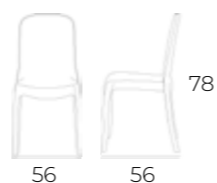

POLTRONA WINDSOR IMPILABILE

Struttura in metallo verniciato a polvere, tubi Ø 19 x 1.2 mm
Cm 56 x 56 x 78 h. Cub: 0,030

POLTRONA BRISTOL IMPILABILE

Struttura in metallo verniciato a polvere, trattamento antiruggine in elettroforesi. Tubi Ø 19 x 1 mm.
Cm 51 x 52 x 81 h. Cub: 0,041

SEDIA BRISTOL PIEGHEVOLE

Struttura in metallo verniciato a polvere, trattamento antiruggine in elettroforesi. Tubi Ø 19 x 1 mm.
Cm 42 x 50 x 88 h. Cub: 0,059

POLTRONA VEGA IMPILABILE

Struttura in metallo verniciato a polvere, trattamento antiruggine in elettroforesi.
Cm 42 x 53 x 80 h. Cub: 0,040