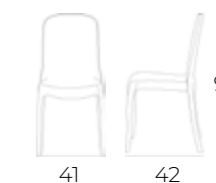

POLTRONA DEMETRA IMPILABILE

Struttura in ferro verniciato a polvere, cuscino bianco.

FE802592
Poltrona
Cm 41 x 42 x 90 h.
Cub. 0,056