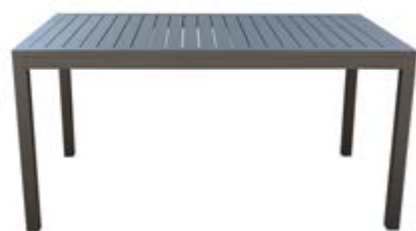

8 056772 887266