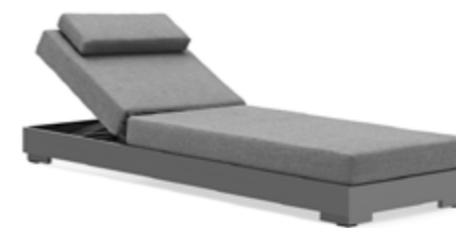

8 058265 842127

8 058265 842158

8 058265 842141

LETTINO BOA VISTA CON CUSCINO

LETTINO BOA VISTA CON CUSCINO

Struttura in alluminio verniciato a polvere, cuscini di h. 18 cm con trattamento TPU idrorepellente.  
Cm 203 x 76 x 34/99 h. Cub: 0,625