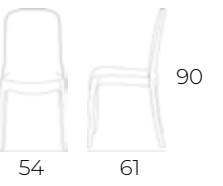

POLTRONA SHEFFIELD IMPILABILE

Struttura in metallo con trattamento antiruggine in elettroforesi, verniciato a polvere. Tubi Ø 19 x 1.2 mm.
Cm 54 x 61 x 90 h. Cub: 0,060