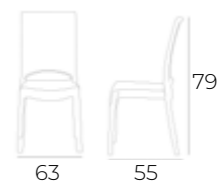

POLTRONA MAUI

Struttura in alluminio verniciato a polvere, seduta in polipropilene.
Cm 63 x 55 x 79 h. Cub: 0,065

AT804175-ANTR
Antracite