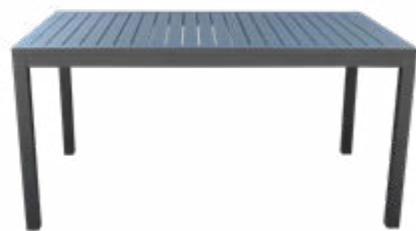

TAVOLO MILO

Struttura e piano in alluminio verniciato a polvere.
Cm 150 x 90 x 74 h. Cub: 0,137

8 058265 849911