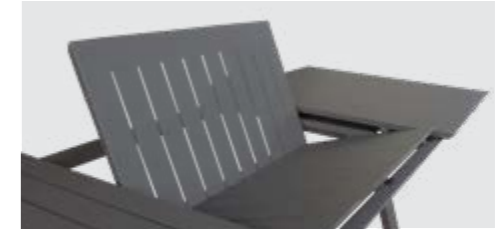

TAVOLO ARGOS ALLUNGABILE

Struttura e piano in alluminio verniciato a polvere  
Cm 200/300 x 110 x 76 h. Cub: 0,490

AT804262-BIAN  
Bianco

HF807365-ANTR  
Antracite

AT804262-ANTR  
Antracite

AT804084-TORT  
Tortora