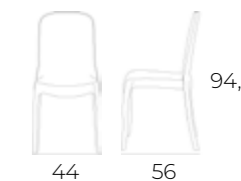

SEDIA IN ECOPELLE

Struttura in metallo, seduta e schienale in ecopelle.

SEDIA IN METALLO ED ECOPELLE

Struttura in metallo, seduta e schienale in ecopelle.

SEDIA IN ECOPELLE

Struttura in metallo, seduta e schienale in ecopelle.

SEDIA IN METALLO ED ECOPELLE

Struttura in metallo, seduta e schienale in ecopelle.

SEDIA IN METALLO ED ECOPELLE

Struttura in metallo, seduta e schienale in ecopelle.