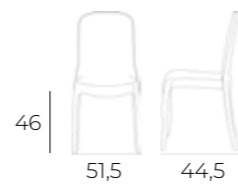

MO805758
Pz.2/Cub:0,120

MO805757
Pz.2/Cub:0,120

MO805901
Pz.2/Cub:0,120

SEDIA IN METALLO

MO806051
Bianco
Pz.4/Cub:0,300

MO806050
Grigio
Pz.4/Cub:0,300

SGABELLO IN METALLO

MO806559
Acciaio
Pz.6/Cub:0,300