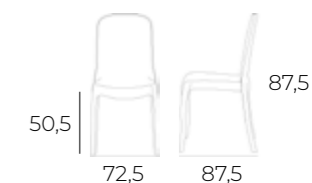

SEDIA IN VELLUTO

Struttura in metallo verniciato nero, seduta e schienale in velluto.

SEDIA IN VELLUTO

Struttura in metallo verniciato nero, seduta e schienale in velluto.

POLTRONA GRIGIA IN VELLUTO

Struttura in metallo verniciato nero, seduta e schienale in velluto grigio.