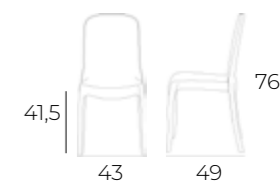

MO806874
Tortora e nera
Pz.2/Cub:0,090

SEDIA IN LEGNO

Struttura in legno, seduta in massello.

MO806058
Bianco
Pz.2/Cub:0,060 cad

MO806057
Bicolore
Pz.2/Cub:0,060 cad

MO806875
Grigia e nera
Pz.2/Cub:0,090

MO806876
Bianca e nera
Pz.2/Cub:0,090