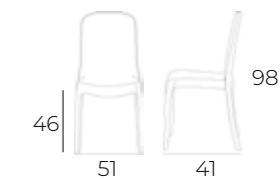

Struttura in metallo, seduta e schienale in ecopelle.

MO806555
Grigio
Pz.6/Cub:0,340

MO806556
Beige scuro
Pz.6/Cub:0,340

MO806557
Bianco
Pz.6/Cub:0,340

SEDIA IN ECOPELLE

Struttura in metallo, seduta e schienale in ecopelle.