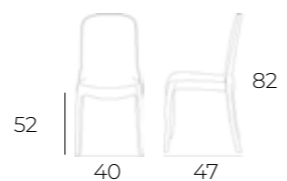

SEDIA IN METALLO ED ECOPELLE

Struttura in metallo, seduta in ecopelle.

MO806857
Marrone
Pz.2/Cub:0,200

MO806858
Nera
Pz.2/Cub:0,200

SGABELLO ALTO IN METALLO ED ECOPELLE

Struttura in metallo e seduta in ecopelle.