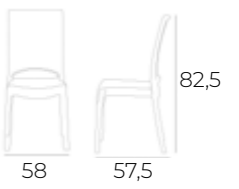

HF807303
Tortora