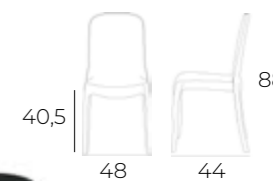

POLTRONA IN TESSUTO

Struttura in metallo, rivestimento in tessuto idrorepellente.

MO806076
Tortora
Pz.4/Cub:0,54

MO806077
Grigio
Pz.4/Cub:0,54

MO806078
Nero
Pz.4/Cub:0,54

POLTRONA / POLTRONA E POUF IN TESSUTO PATCHWORK