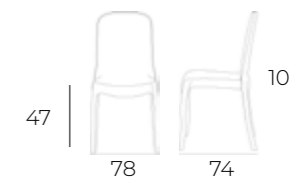

POLTRONA / POLTRONA E POUF IN TESSUTO PATCHWORK

Struttura in metallo, gambe in legno, rivestimento in tessuto patchwork.

POLTRONA IN TESSUTO PATCHWORK

Gambe in legno, rivestimento in tessuto patchwork.

POLTRONA IN TESSUTO PATCHWORK

Gambe in legno, rivestimento in tessuto patchwork.

POLTRONA IN TESSUTO PATCHWORK

Gambe in legno, rivestimento in tessuto patchwork.

POLTRONA IN TESSUTO

Gambe in legno, rivestimento in tessuto patchwork.

SEDIA IN TESSUTO PATCHWORK

Struttura in legno e metallo, rivestimento in tessuto patchwork.