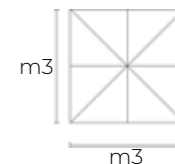

OMBRELLONE STEPHENSON P/L 3x3

Telo in poliestere 250 gr/m² con antivento. Palo girevole in alluminio 62x102 e 38x52 mm. 8 stecche in alluminio 20 x 33 mm. Base a crociera. Cub: 0,206

OM807321
Palo bianco,
telo bianco