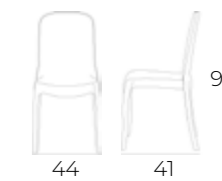

SEDIA IN ECOPELLE

Struttura in metallo, seduta e schienale in ecopelle.

MO806586
Bianca
Pz.4/Cub:0,320

MO806587
Beige scuro
Pz.4/Cub:0,320

MO806588
Grigio
Pz.4/Cub:0,320

SEDIA IN METALLO ED ECOPELLE

Struttura in metallo, seduta e schienale in ecopelle.