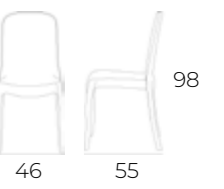

HF807359

Pz. 4 / Cub: 0,073

SEDIA BERCY

Sedia in policarbonato trasparente.

HF807360

Pz. 4 / Cub: 0,073

SEDIA HALLES

Sedia in policarbonato trasparente.