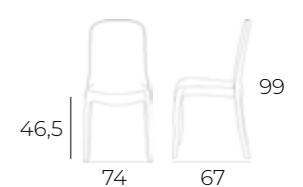

HF807285-GREY
Grigio
Pz.2/Cub:0,090

POLTRONA IN VELLUTO

Struttura in metallo verniciato nero. Seduta, schienale e braccioli in velluto.

MO806991
Grigio
Pz.1/Cub:0,220

POLTRONA IN VELLUTO

Struttura in metallo, seduta e schienale in velluto grigio.