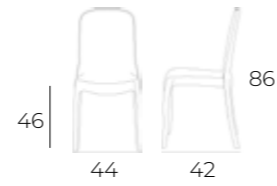

HF807201
Azzurra
Pz.1/Cub:0,083