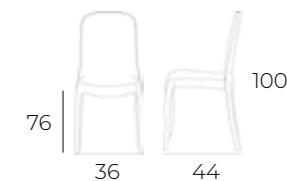

SEDIA IN METALLO ED ECOPELLE

Struttura in metallo, seduta in ecopelle.

SEDIA IN METALLO ED ECOPELLE

Struttura in metallo, sedile in ecopelle bianco.

SEDIA IN METALLO ED ECOPELLE

Struttura in metallo, seduta in ecopelle.

SEDIA IN METALLO ED ECOPELLE

Struttura in metallo, seduta in ecopelle.

SGABELLO ALTO IN METALLO ED ECOPELLE

Struttura in metallo e seduta in ecopelle.