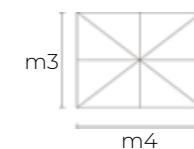

OM807324
Palo nero,
telo beige

OM807327
Palo nero,
telo nero

NOVITÀ

OMBRELLONE STEPHENSON P/L 3 X 4

Telo in poliestere 250 gr/m² con antivento. Palo girevole in alluminio 62x102 e 38x52 mm. 8 stecche alluminio 20 x 33 mm, base a crociera. Cub: 0,214