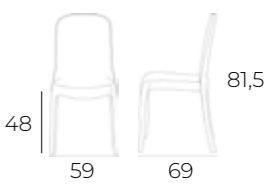

MO806056
Bianco
Pz.4/Cub:0,180

SEDIA A DONDOLO

Struttura in legno e metallo, seduta in polipropilene, con cuscino in ecopelle bianco.

MO806563
Bianco
Pz.2/Cub:0,150

SEDIA IN POLIPROPILENE

MO806582
Bianco
Pz.2/Cub:0,310