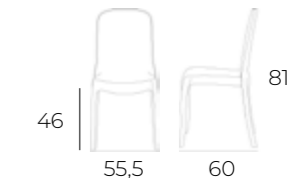

MO806546
Pz.2/Cub:0,490

SEDIA IN POLIPROPILENE IMPILABILE

MO806539
Bianco
Pz.4/Cub:0,290

MO806540
Avocado
Pz.4/Cub:0,290

MO806541
Tortora
Pz.4/Cub:0,290

POLTRONA IN POLIPROPILENE IMPILABILE

MO806542
Bianco
Pz.4/Cub:0,380