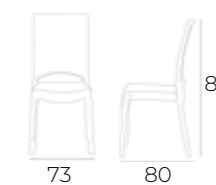

SEDIA VOLGA IMPILABILE

Sedia in polipropilene e fibra di vetro, con tappi antiscivolo. Cm 46x54x80h. Pz.25/Cub:0,043.

POLTRONA MARYLAND IMPILABILE

Sedia resort style, in polipropilene. Cm 73x80x88h. Pz.44/Cub:0,038