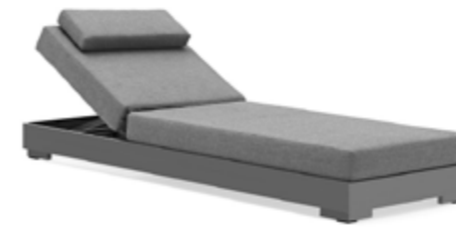

Struttura in teak, seduta intreccio 2x2. Impilabile.
Cm 59 x 54 x 78 h. Cub: 0,210

TE804318

8 054045 654362

NOVITÀ

LETTINO BOA VISTA CON CUSCINO

LETTINO BOA VISTA CON CUSCINO

Struttura in alluminio verniciato a polvere, cuscini di spessore 18 cm, trattamento TPU idrorepellente.
Cm 203 x 76 x 34/99 h. Cub: 0,625