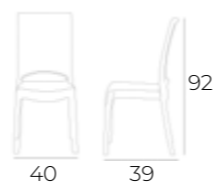

HF807181
Verde

SEDIA SHELLY

Sedia in polipropilene.
Cm 49x44x89 h. Pz.1/Cub:0,050

HF807141
Bianco

SEDIA TRUDY

Sedia in polipropilene.
Cm 40x39x92 h. Pz.1/Cub:0,044

HF807142
Bianco

SEDIA NELLY

Sedia in polipropilene.
Cm 40x39x92 h. Pz.1/Cub:0,044

HF807143
Bianco

BASE CON PIEDINI REGOLABILI. E PIANO IN HPL EFFETTO ROVERE NODATO
SEDIA IN POLIPROPILENE GRIGIO, IMPILABILE

BASE IN METALLO CON PIEDINI REGOLABILI