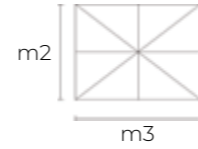

OMBRELLONE ACRUX P/L 4 X 4

Telo in poliestere nero con antivento. Palo in alluminio, nero. 8 stecche in alluminio. Base a crociera. Cub: 0,340.

OM807333
Palo nero,
telo nero

NOVITÀ

OMBRELLONE ZEUS 4 X 4

Telo in poliestere grigio scuro 200 gr/m², con antivento. Pali in alluminio antracite 100x140x3,2 e 83x93x3,5. Stecche 20x40x1,2 mm. Base con ruote 100x100x15 cm. Cub: 0,595

OM807249
Palo antracite,
telo grigio

OMBRELLONE ALTAIR P/L 2 X 3

Telo in poliestere grigio chiaro con antivento. Palo in alluminio nero. 8 stecche in alluminio. Base a crociera. Cub: 0,085

OM807334
Palo nero,
telo grigio chiaro

NOVITÀ

TELO DI RICAMBIO PER OMBRELLONE ZEUS 4 X 4

Telo in poliestere 200 gr/m² con antivento

OM807272
4x4 Grigio

LED PER OMBRELLONI ZEUS

Luce a led con telecomando, con altoparlante bluetooth, per riprodurre musica, con caricatore USB. Cub: 0,001

OM807216