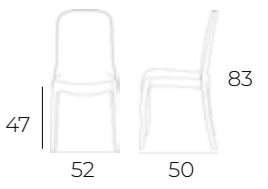

SEDIA IN METALLO E POLIPROPILENE

Struttura in metallo e seduta in polipropilene

SEDIA IN METALLO E POLIPROPILENE

Struttura in metallo, seduta in polipropilene.

SEDIA IN POLIPROPILENE BIANCO

Struttura in metallo, seduta in polipropilene.

SEDIA A DONDOLO

Struttura in legno e metallo, seduta in polipropilene, con cuscino in ecopelle bianco.