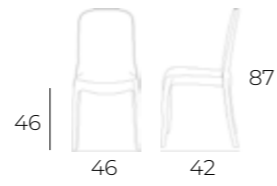

SEDIA IN LEGNO E RATTAN

SEDIA CROSS

Legno di abete, seduta in rattan naturale.

SEDIA IN LEGNO