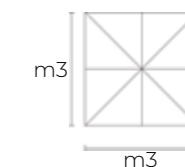

OMBRELLONE DARWIN PALO LATERALE 3 X 4

Telo in poliestere 250 gr/m². con antivento. Palo girevole in alluminio 55x88 e 40x25 mm. 8 stecche in alluminio 14 x 24 mm. Base a crociera. Cub: 0,159

OMBRELLONE DARWIN PALO LATERALE 3 X 3

Telo in poliestere 250 gr/m² con antivento. Palo girevole in alluminio 55x88 e 40x25 mm. 8 stecche in alluminio 14 x 24 mm. Base a crociera. Cub: 0,102

RICAMBI E ACCESSORI PER OMBRELLONI DARWIN E MENDEL

Telo in poliestere 250 gr/m² con antivento

OMBRELLONE VENERE P/L 3 X 4

Telo in poliestere beige 270 gr/m² con mantovana e antivento. Palo in legno 93 x 93 mm (2 pezzi). 8 stecche in legno 20 x 35 mm. Rotante 360°. Cub: 0,316

OMBRELLONE VENERE P/L 3 X 3

Telo in poliestere beige 270 gr/m² con mantovana e antivento. Palo in legno 93 x 93 mm (2 pezzi). 8 stecche in legno 20 x 35 mm. Rotante 360°. Cub: 0,316

OM807009

RICAMBI PER OMBRELLONI VENERE