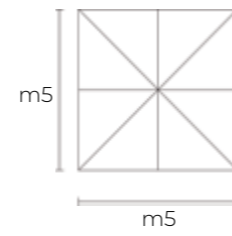

OMBRELLONE DENEb P/C 5 X 5

Telo in poliestere grigio chiaro con antivento. Paolo nero.
Cub: 0,452

OM807336

NOVITÀ

OMBRELLONE CRISTAL 3 X 4

Telo in poliestere grigio chiaro 270 gr/m² con antivento.
Palo in alluminio Ø 48 anodizzato finitura acciaio spazzolato noce in acciaio 110 mm.
8 stecche in alluminio 20 x 30 mm. Cub: 0,130

OM807187-LGRE

OMBRELLONE DENEb P/C 4 X 4

Telo in poliestere grigio chiaro con antivento. Paolo nero.
Cub: 0,400

OM807335

NOVITÀ

OMBRELLONE CRISTAL 3 X 3

Telo in poliestere grigio chiaro 270 gr/m² con antivento.
Palo in alluminio Ø 48 anodizzato finitura acciaio spazzolato noce in acciaio 110 mm.
8 stecche in alluminio 20 x 30 mm. Cub: 0,130

OM807186-LGRE