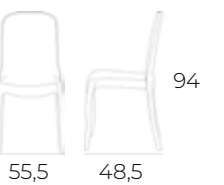

HF807361

Pz. 4 / Cub: 0,080

SEDIA TRASPARENTE

Sedia in policarbonato trasparente.

MO807145

Pz. 4 / Cub: 0,300

SEDIA TRASPARENTE

Sedia in policarbonato trasparente.