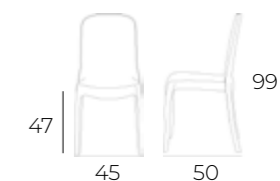

SEDIA IN ECOPELLE

Struttura in metallo, seduta e schienale in ecopelle.

SEDIA IN ECOPELLE E METALLO

Struttura in metallo, seduta e schienale in ecopelle.

SEDIA IN ECOPELLE

Struttura in metallo, seduta e schienale in ecopelle.

SEDIA IN ECOPELLE E METALLO

Struttura in metallo, seduta e schienale in ecopelle.

SEDIA IN ECOPELLE

Struttura in metallo, seduta e schienale in ecopelle.