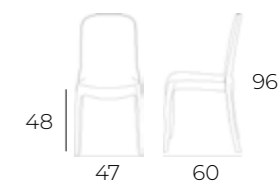

SEDIA IN VELLUTO

Struttura in metallo verniciato nero, seduta e schienale in velluto.

MO806982
Grigia
Pz.4/Cub:0,320

MO807075
Rosa
Pz.4/Cub:0,320

MO807076
Beige
Pz.4/Cub:0,320

MO807082
Tortora
Pz.4/Cub:0,190