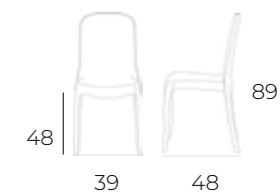

SEDIA IN METALLO ED ECOPELLE

Struttura in metallo, seduta in ecopelle.

SEDIA IN METALLO ED ECOPELLE

Struttura in metallo, sedile in ecopelle bianco.

SEDIA IN METALLO ED ECOPELLE

Struttura in metallo, seduta in ecopelle.

SEDIA IN METALLO ED ECOPELLE

Struttura in metallo, seduta in ecopelle.

SGABELLO ALTO IN METALLO ED ECOPELLE

Struttura in metallo e seduta in ecopelle.