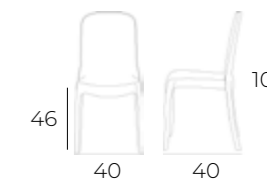

MO805752
Bianco
Pz.2/Cub:0,320