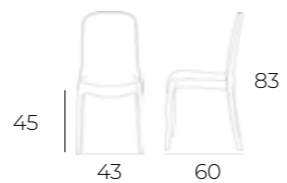

Struttura in metallo, sedile in ecopelle bianco.

MO807238
Bianco
Pz.6/Cub:0,260

SEDIA IN METALLO ED ECOPELLE

Struttura in metallo, seduta in ecopelle.

MO806855
Marrone
Pz.2/Cub:0,240

MO806856
Nera
Pz.2/Cub:0,240