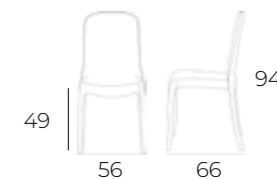

POLTRONA / POLTRONA E POUF IN TESSUTO PATCHWORK

Struttura in metallo, gambe in legno, rivestimento in tessuto patchwork.

POLTRONA IN TESSUTO PATCHWORK

Gambe in legno, rivestimento in tessuto patchwork.

POLTRONA IN TESSUTO PATCHWORK

Gambe in legno, rivestimento in tessuto patchwork.

POLTRONA IN TESSUTO PATCHWORK

Gambe in legno, rivestimento in tessuto patchwork.

POLTRONA IN TESSUTO

Gambe in legno, rivestimento in tessuto patchwork.

SEDIA IN TESSUTO PATCHWORK

Struttura in legno e metallo, rivestimento in tessuto patchwork.