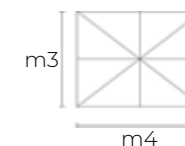

OM807311
3x4 Taupe

OM807245
3X4 Grigio

OM807310
3X4 Ecru

OMBRELLONE VENERE P/L 3 X 4

Telo in poliestere beige 270 gr/m² con mantovana e antivento. Palo in legno 93 x 93 mm (2 pezzi). 8 stecche in legno 20 x 35 mm. Rotante 360°. Cub: 0,316