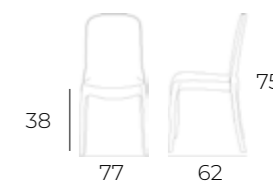

POLTRONA IN TESSUTO

Struttura in metallo, rivestimento in tessuto.

POLTRONA IN TESSUTO

Struttura in legno, rivestimento in tessuto.

SEDIA IN TESSUTO

Struttura in metallo, rivestimento in tessuto.

SEDIA IN TESSUTO

Struttura in metallo, rivestimento in tessuto idrorepellente.

SEDIA IN TESSUTO

Struttura in metallo, rivestimento in tessuto.

POLTRONA IN TESSUTO

Struttura in metallo, rivestimento in tessuto idrorepellente.