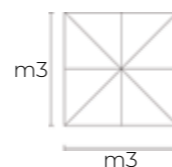

OMBRELLONE DARWIN PALO LATERALE 3 X 3

Telo in poliestere 250 gr/m² con antivento. Palo girevole in alluminio 55x88 e 40x25 mm. 8 stecche in alluminio 14 x 24 mm. Base a crociera. Cub: 0,102

OM807217
Palo grigio,
telo grigio

OM807284
Palo antracite,
telo ecru.