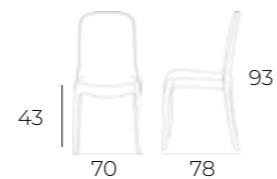

MO807248
Pz.1/Cub:0,300

POLTRONA IN TESSUTO PATCHWORK

Gambe in legno, rivestimento in tessuto patchwork.

MO807246
Pz.1/Cub:0,460

POLTRONA IN TESSUTO PATCHWORK

Gambe in legno, rivestimento in tessuto patchwork.