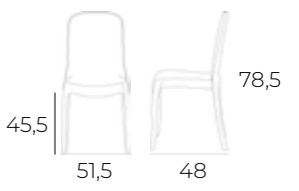

MO807155
Bianco
Pz.4/Cub:0,250

MO807156
Nero
Pz.4/Cub:0,250

MO807157
Grigio
Pz.4/Cub:0,250

SEDIA IN POLIPROPILENE IMPILABILE

MO807150
Verde chiaro
Pz.1/Cub:0,190

MO807151
Bianco
Pz.1/Cub:0,190

MO807158
Tortora
Pz.4/Cub:0,250