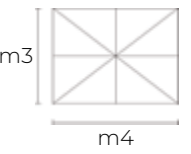

OMBRELLONE DENEb P/C 5 X 5

Telo in poliestere grigio chiaro con antivento. Paolo nero.
Cub: 0,452

OM807336

NOVITÀ

OMBRELLONE CRISTAL 3 X 4

Telo in poliestere grigio chiaro 270 gr/m² con antivento.
Palo in alluminio Ø 48 anodizzato finitura acciaio spazzolato noce in acciaio 110 mm.
8 stecche in alluminio 20 x 30 mm. Cub: 0,130

OM807187-LGRE

OMBRELLONE DENEb P/C 4 X 4

Telo in poliestere grigio chiaro con antivento. Paolo nero.
Cub: 0,400

OM807335

NOVITÀ

OMBRELLONE CRISTAL 3 X 3

Telo in poliestere grigio chiaro 270 gr/m² con antivento.
Palo in alluminio Ø 48 anodizzato finitura acciaio spazzolato noce in acciaio 110 mm.
8 stecche in alluminio 20 x 30 mm. Cub: 0,130

OM807186-LGRE