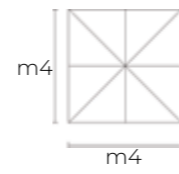

OM807333
Palo nero,
telo nero

NOVITÀ

OMBRELLONE ZEUS 4 X 4

Telo in poliestere grigio scuro 200 gr/m², con antivento. Pali in alluminio antracite 100x140x3,2 e 83x93x3,5. Stecche 20x40x1,2 mm. Base con ruote 100x100x15 cm. Cub: 0,595