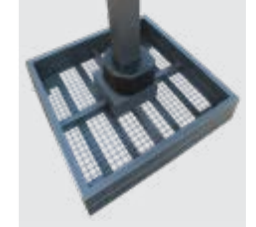

OMBRELLONE ACRUX P/L 4 X 4

Telo in poliestere nero con antivento. Palo in alluminio, nero. 8 stecche in alluminio. Base a crociera. Cub: 0,340.

OM807333
Palo nero,
telo nero

NOVITÀ

OMBRELLONE ZEUS 4 X 4

Telo in poliestere grigio scuro 200 gr/m², con antivento. Pali in alluminio antracite 100x140x3,2 e 83x93x3,5. Stecche 20x40x1,2 mm. Base con ruote 100x100x15 cm. Cub: 0,595

OM807249
Palo antracite,
telo grigio

OMBRELLONE ALTAIR P/L 2 X 3

Telo in poliestere grigio chiaro con antivento. Palo in alluminio nero. 8 stecche in alluminio. Base a crociera. Cub: 0,085

OM807334
Palo nero,
telo grigio chiaro

NOVITÀ

TELO DI RICAMBIO PER OMBRELLONE ZEUS 4 X 4

Telo in poliestere 200 gr/m² con antivento

OM807272
4x4 Grigio

LED PER OMBRELLONI ZEUS

Luce a led con telecomando, con altoparlante bluetooth, per riprodurre musica, con caricatore USB. Cub: 0,001

OM807216