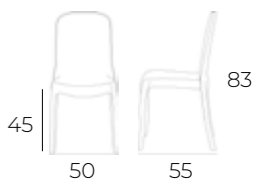

SEDIA IN METALLO E POLIPROPILENE

Struttura in metallo, seduta in polipropilene.

MO806064
Nero
Pz.4/Cub:0,180

MO806065
Grigio
Pz.4/Cub:0,180

MO807274
Arancione
Pz.4/Cub:0,160

SEDIA IN POLIPROPILENE BIANCO

Struttura in metallo, seduta in polipropilene.