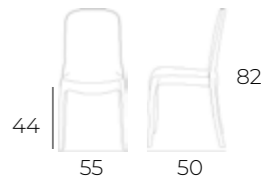

MO806546
Pz.2/Cub:0,490

SEDIA IN POLIPROPILENE IMPILABILE

MO806539
Bianco
Pz.4/Cub:0,290

MO806540
Avocado
Pz.4/Cub:0,290

MO806541
Tortora
Pz.4/Cub:0,290

POLTRONA IN POLIPROPILENE IMPILABILE

MO806542
Bianco
Pz.4/Cub:0,380