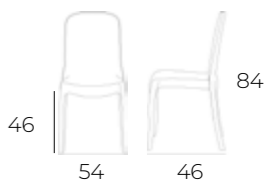

SEDIA IN POLIPROPILENE

MO806593
Bianco
Pz.1/Cub:0,400

MO806594
Grigio
Pz.1/Cub:0,400

MO806595
Tortora
Pz.1/Cub:0,400

SEDIA IN POLIPROPILENE

MO806865
Bianco
Pz.4/Cub:0,240

MO806866
Grigio
Pz.4/Cub:0,240

MO806867
Tortora
Pz.4/Cub:0,240