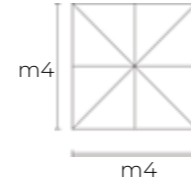

OMBRELLONE DENEb P/C 5 X 5

Telo in poliestere grigio chiaro con antivento. Paolo nero.
Cub: 0,452

OM807336

NOVITÀ

OMBRELLONE CRISTAL 3 X 4

Telo in poliestere grigio chiaro 270 gr/m² con antivento.
Palo in alluminio Ø 48 anodizzato finitura acciaio spazzolato noce in acciaio 110 mm.
8 stecche in alluminio 20 x 30 mm. Cub: 0,130

OM807187-LGRE

OMBRELLONE DENEb P/C 4 X 4

Telo in poliestere grigio chiaro con antivento. Paolo nero.
Cub: 0,400

OM807335

NOVITÀ

OMBRELLONE CRISTAL 3 X 3

Telo in poliestere grigio chiaro 270 gr/m² con antivento.
Palo in alluminio Ø 48 anodizzato finitura acciaio spazzolato noce in acciaio 110 mm.
8 stecche in alluminio 20 x 30 mm. Cub: 0,130

OM807186-LGRE