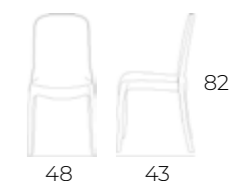

MO807245
Bianco
Pz.1/Cub:0,130

MO806585
Grigio
Pz.1/Cub:0,130

SEDIA IN POLIPROPILENE GRIGIO

Struttura in metallo, gambe in legno, seduta in polipropilene.

MO807241
Grigio
Pz.1/Cub:0,048

SEDIA MARSIGLIA

Gambe in legno di faggio, seduta in polipropilene con cuscino in poliuretano.