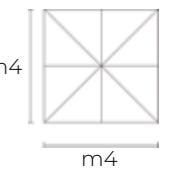

OMBRELLONE ACRUX P/L 4 X 4

Telo in poliestere nero con antivento. Palo in alluminio, nero. 8 stecche in alluminio. Base a crociera. Cub: 0,340.

OM807333
Palo nero,
telo nero

NOVITÀ

OMBRELLONE ZEUS 4 X 4

Telo in poliestere grigio scuro 200 gr/m², con antivento. Pali in alluminio antracite 100x140x3,2 e 83x93x3,5. Stecche 20x40x1,2 mm. Base con ruote 100x100x15 cm. Cub: 0,595

OM807249
Palo antracite,
telo grigio

OMBRELLONE ALTAIR P/L 2 X 3

Telo in poliestere grigio chiaro con antivento. Palo in alluminio nero. 8 stecche in alluminio. Base a crociera. Cub: 0,085

OM807334
Palo nero,
telo grigio chiaro

NOVITÀ

TELO DI RICAMBIO PER OMBRELLONE ZEUS 4 X 4

Telo in poliestere 200 gr/m² con antivento

OM807272
4x4 Grigio

LED PER OMBRELLONI ZEUS

Luce a led con telecomando, con altoparlante bluetooth, per riprodurre musica, con caricatore USB. Cub: 0,001

OM807216