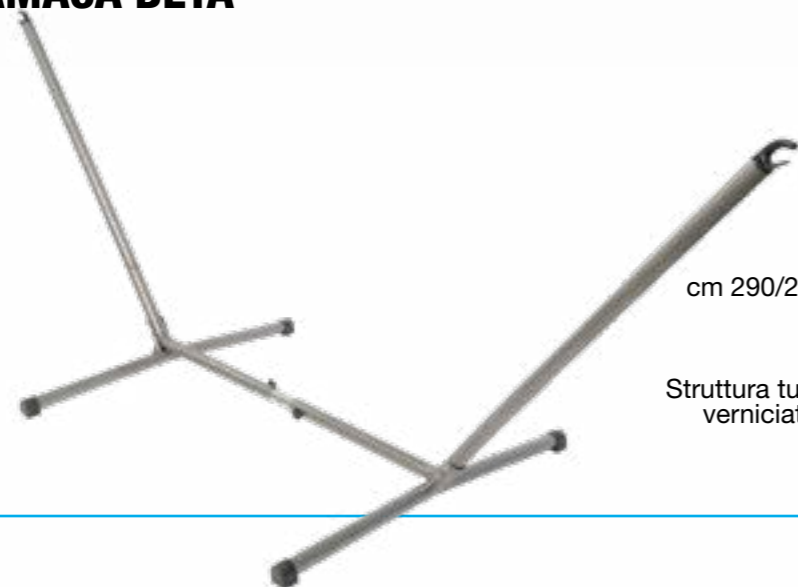

STRUTTURA AMACA BETA