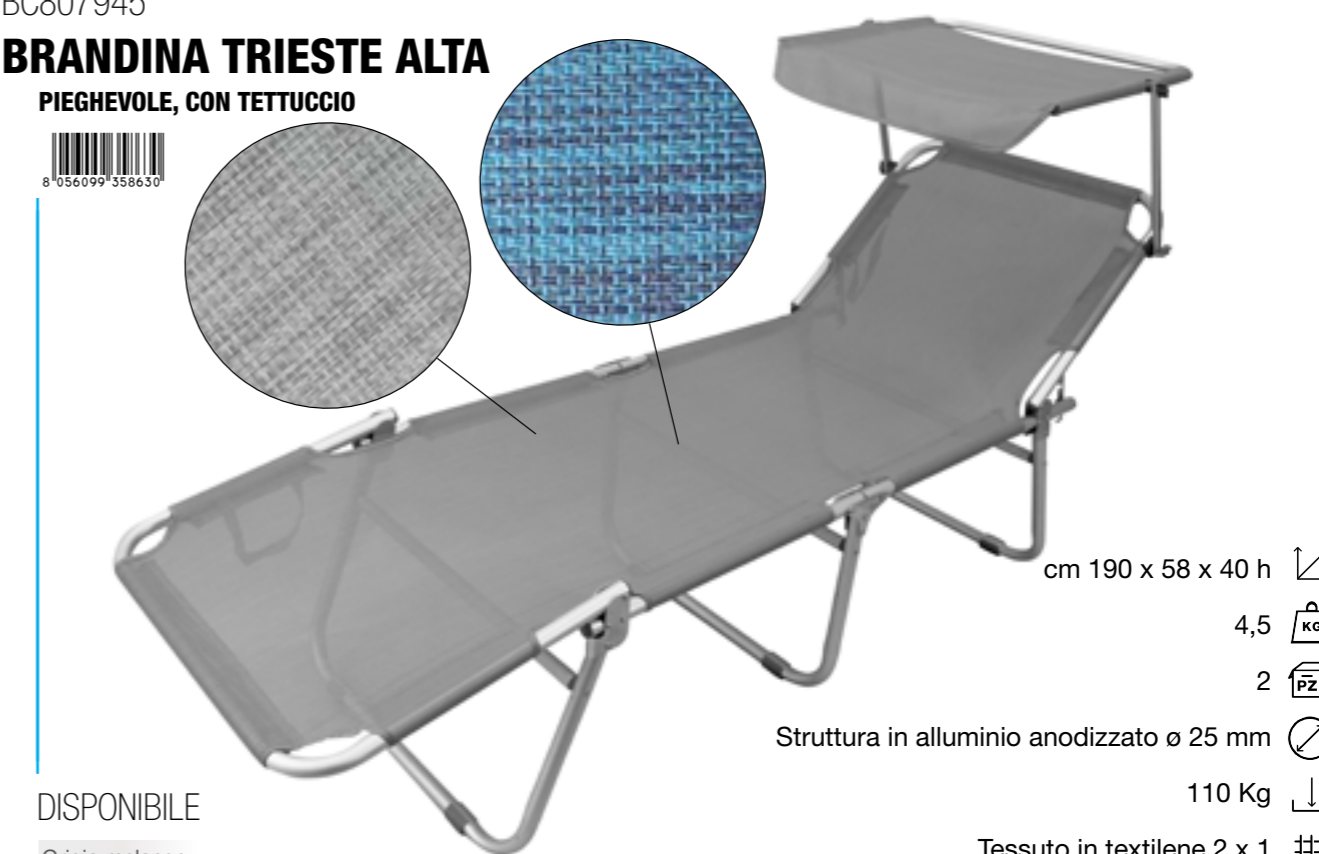

BRANDINA TRIESTE ALTA

PIEGHEVOLE, CON TETTUCCIO

8 056099 358630

cm 190 x 58 x 40 h

4,5

2

Struttura in alluminio anodizzato ø 25 mm

110 Kg