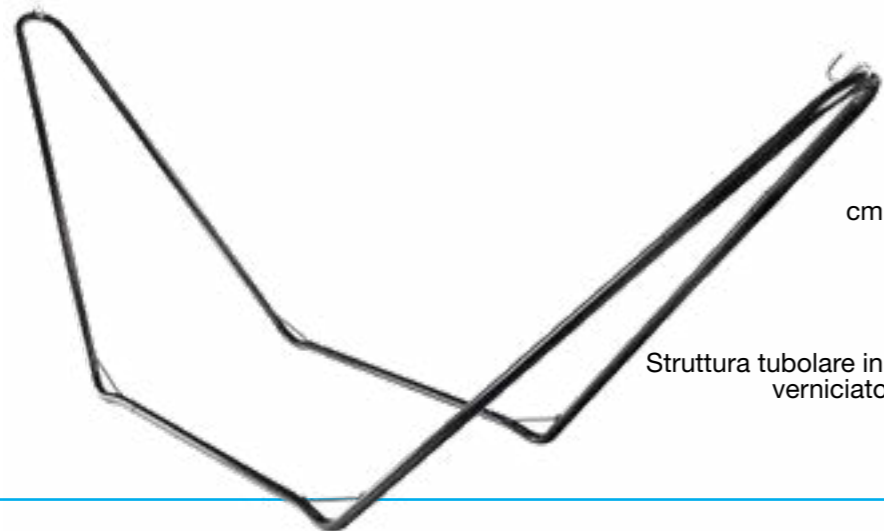

AM807521

STRUTTURA AMACA ALFA