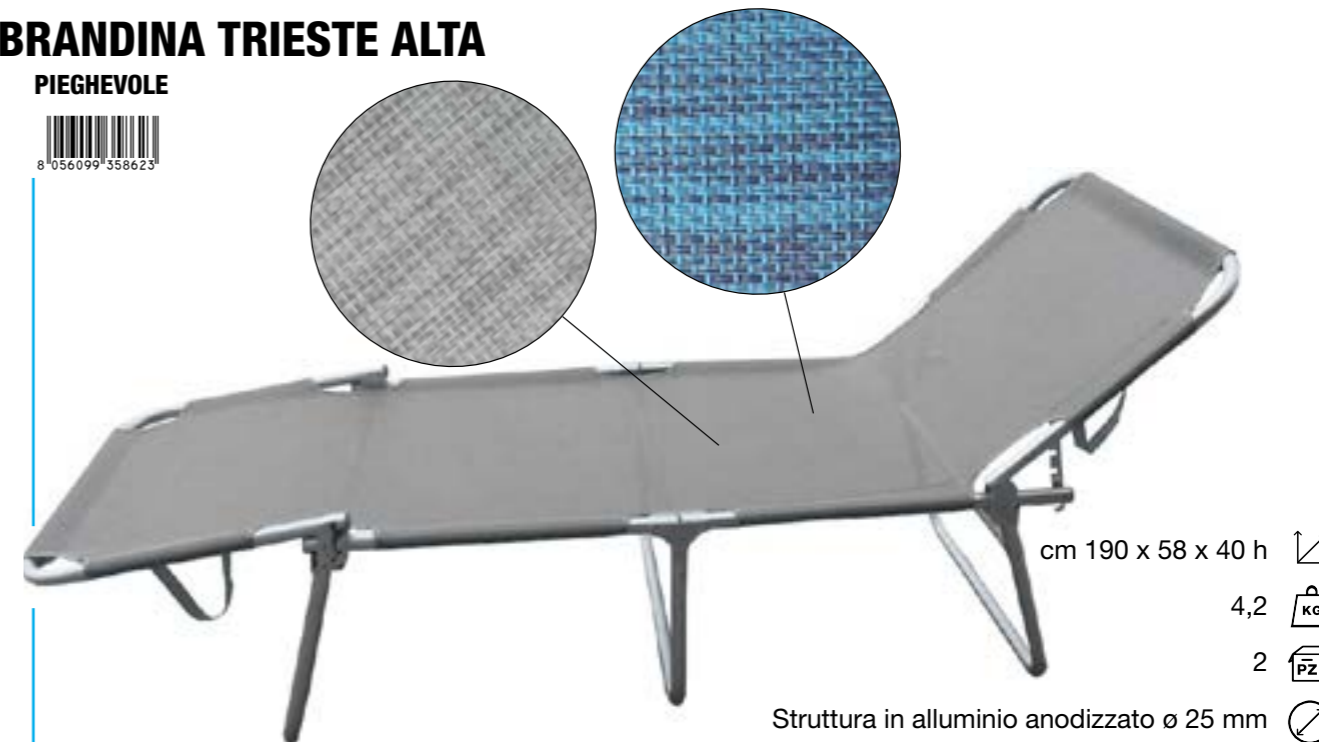

BC807944

BRANDINA TRIESTE ALTA

PIEGHEVOLE

8 056099 358623

cm 190 x 58 x 40 h

4,2

2

Struttura in alluminio anodizzato ø 25 mm