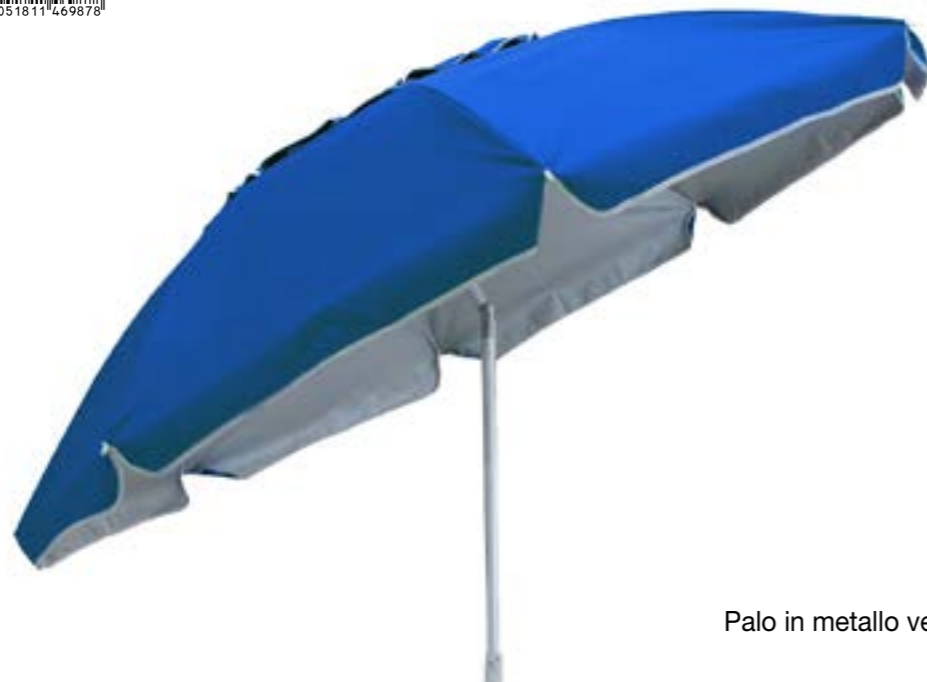

OM807041

OMBRELLONE SPIAGGIA POLIESTERE UV 200/32

TINTA UNITA ASSORTITI, CON ANTIVENTO

8 051811 469878

Ø 2 m, h 2 m

1,9

12

Palo in metallo verniciato bianco ø 32 mm con snodo in plastica

Telo in poliestere BEIGE, GRIGIO, BLU o BIANCO con custodia in PVC

DISPONIBILE

Tinta unita o rigati

OM807207

OMBRELLONE SPIAGGIA POLIESTERE UV 200/32

DECORO ANGIURIA E FENICOTTERO

8 056099 356094