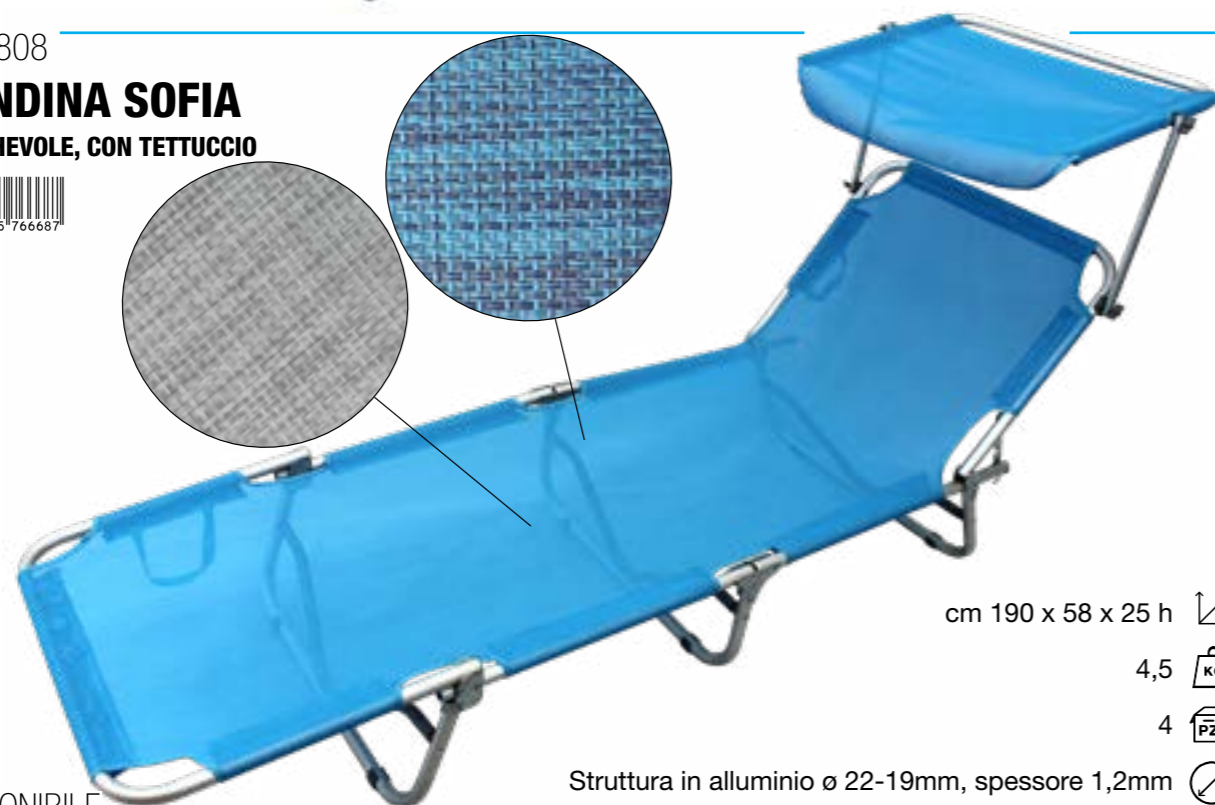

DISPONIBILE

Azzurro

Grigio melange

Blu melange

BC807808

BRANDINA SOFIA

PIEGHEVOLE, CON TETTUCCIO

8 033695 766687