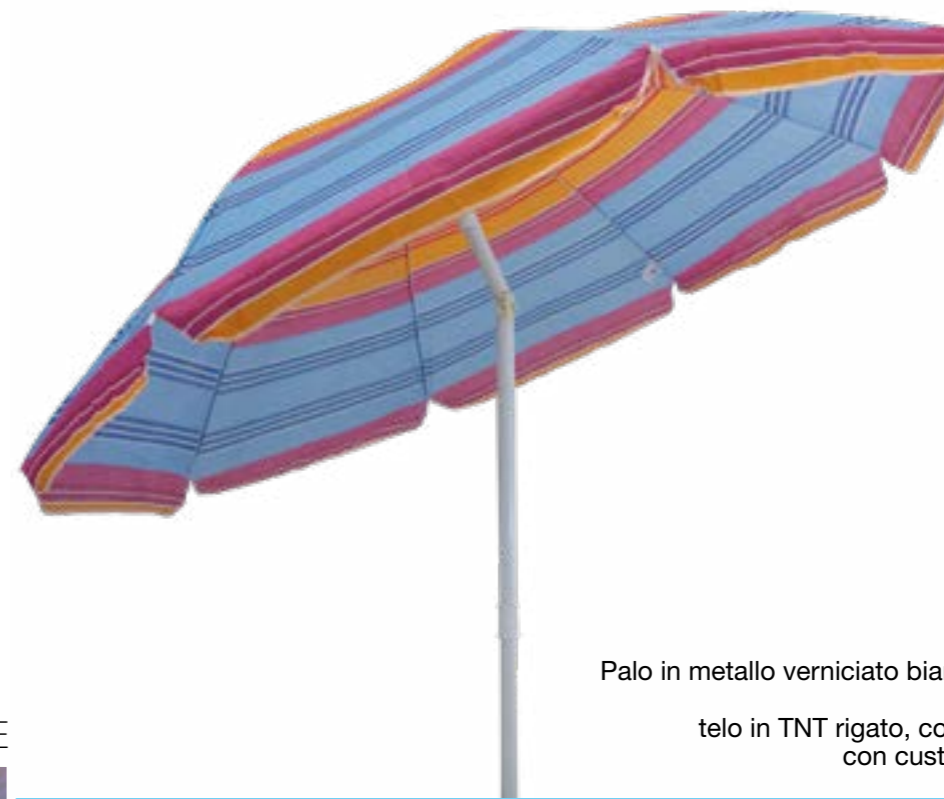

OMBRELLONE SPIAGGIA ASSORTITI TNT 200/32

8 034076 140737

m ø 2 x 2 h ↗

1,9

12

Palo in metallo verniciato bianco ø 32/32

telo in TNT rigato, colori assortiti
con custodia in PVC

DISPONIBILE

Rigati assortiti

OM807039