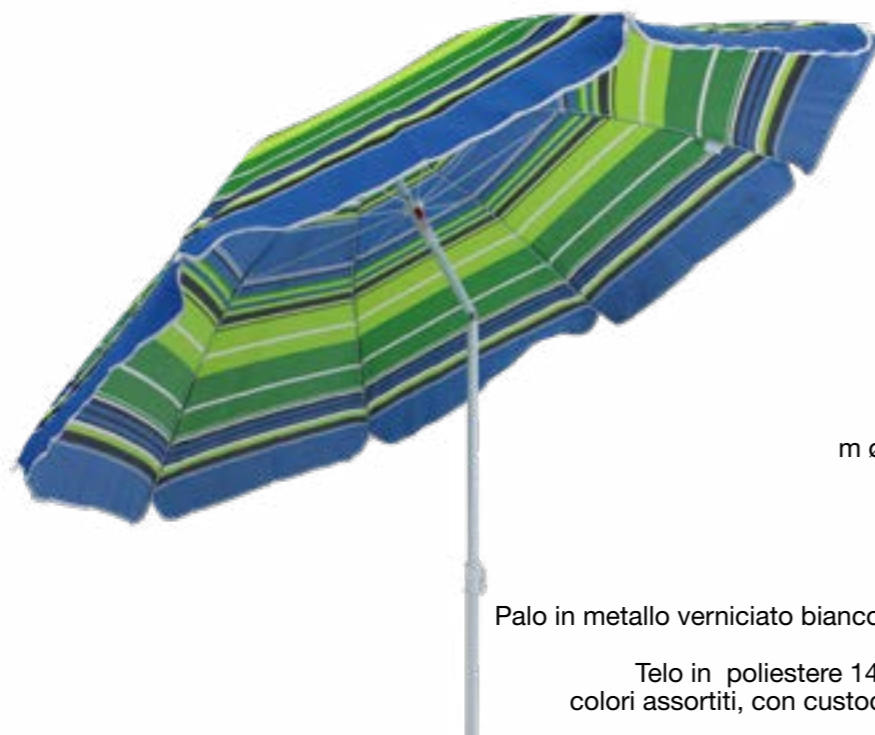

OMBRELLONE SPIAGGIA ASS. POLY 180/22

CON ANTIVENTO

m ø 1,8 x 2 h ↗

1,3

12

Palo in metallo verniciato bianco ø 22 mm

Telo in poliestere 140gr rigato colori assortiti, con custodia in PVC

DISPONIBILE

Rigati assortiti

OM807206