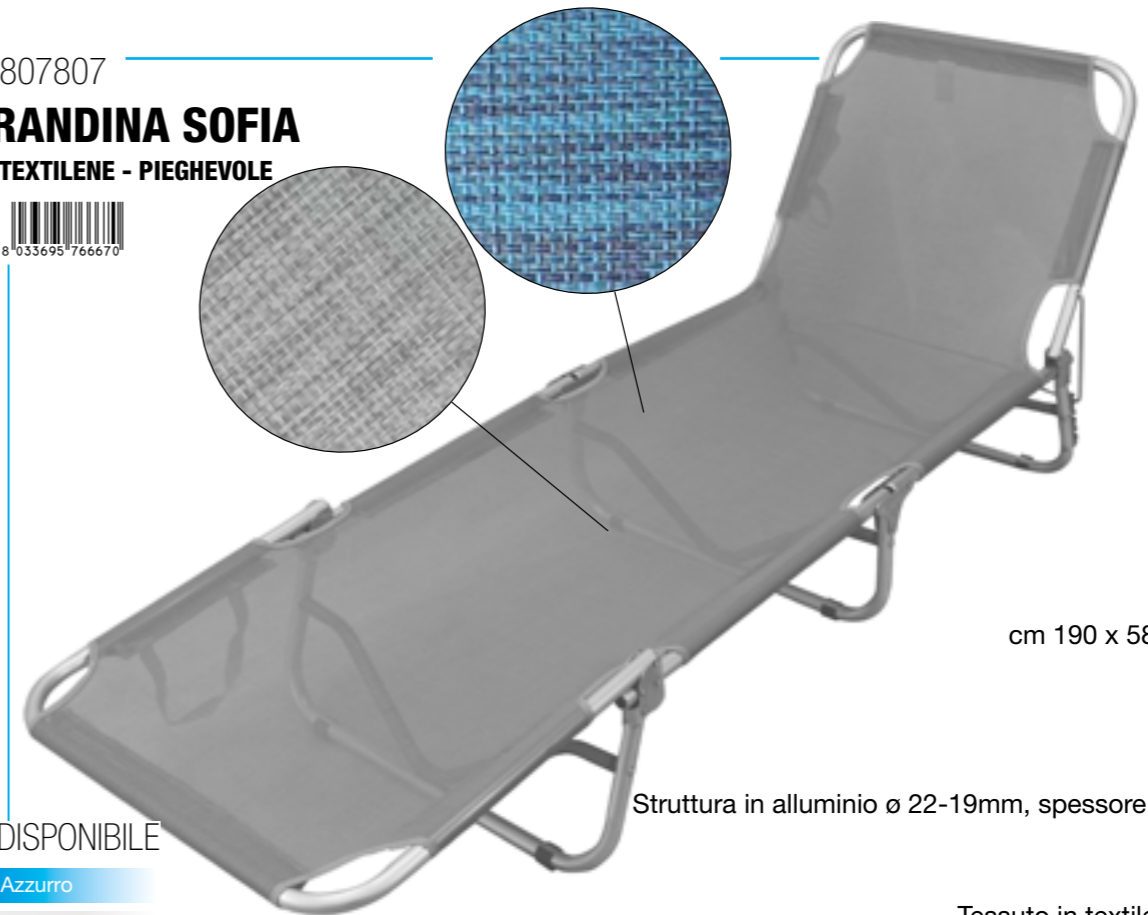

BRANDINA SOFIA

TEXTILENE - PIEGHEVOLE

8 033695 766670

cm 190 x 58 x 25 h

4,5

4

Struttura in alluminio ø 22-19mm, spessore 1,2mm

110 Kg

Tessuto in textilene 1x1

AZZURRO, GRIGIO MELANGE o BLU MELANGE

DISPONIBILE

Azzurro

Grigio melange

Blu melange

BC807808