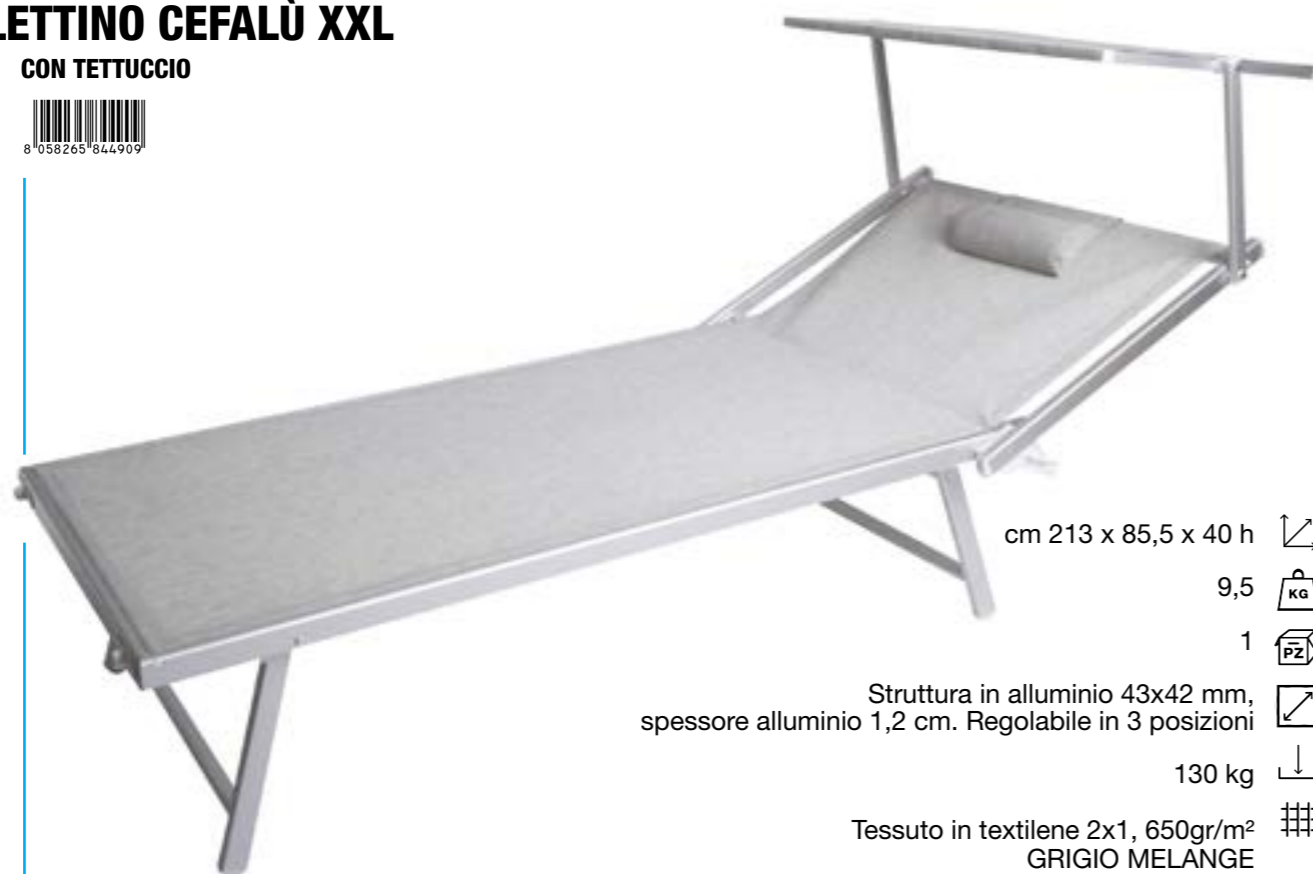

1

Struttura in alluminio 43x42 mm,
spessore alluminio 1,2 cm. Regolabile in 3 posizioni

130 kg

Tessuto in textilene 2x1, 650gr/m²
BEIGE MELANGE

BC807967-LGRE

LETTINO CEFALÙ XXL

CON TETTUCCIO

8 058265 844909

cm 213 x 85,5 x 40 h

9,5

1

Struttura in alluminio 43x42 mm,
spessore alluminio 1,2 cm. Regolabile in 3 posizioni

130 kg

Tessuto in textilene 2x1, 650gr/m²
GRIGIO MELANGE

BC807967-BIAN

LETTINO CEFALÙ XXL