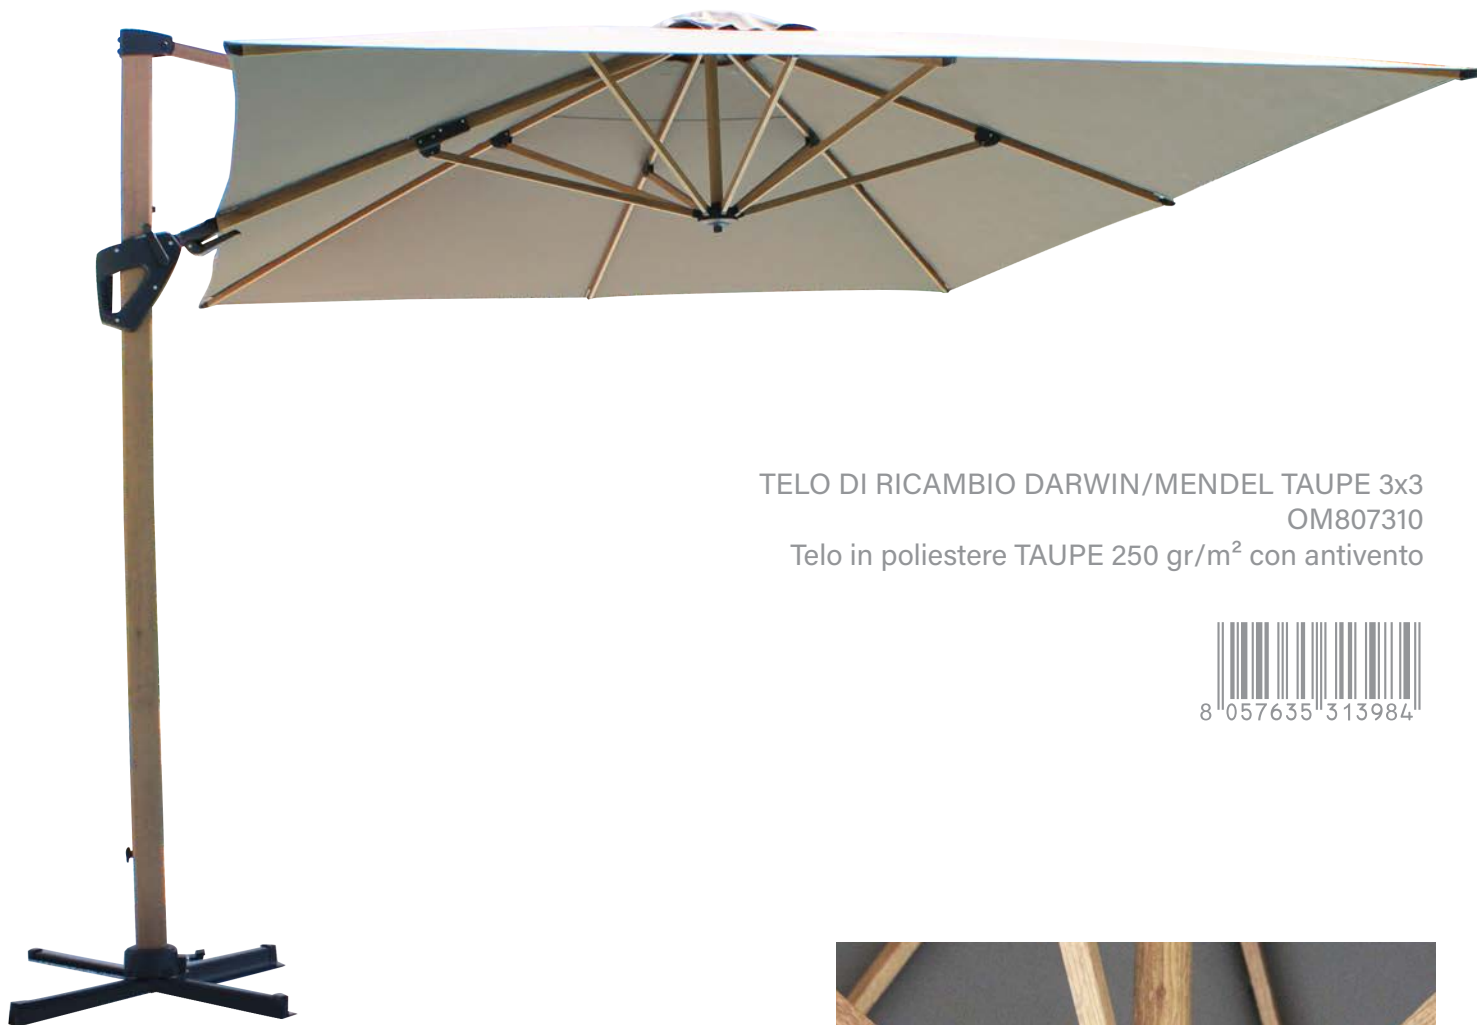

OMBRELLONE MENDEL MARRONE EFFETTO LEGNO P/L 3X3 TAUPE
OM807297

Ombrellone da giardino m 3 x 3
Telo in poliestere taupe 250gr/m² con antivento
palo girevole in alluminio effetto legno, 58x88 e 40x25 mm
8 stecche alluminio 14 x 24 mm, base a crociera
con leva per orientazione orizzontale
Piastre in cemento acquistabili separatamente

8 057635 313700

TELO DI RICAMBIO DARWIN/MENDEL TAUPE 3x3
OM807310
Telo in poliestere TAUPE 250 gr/m² con antivento

8 057635 313984