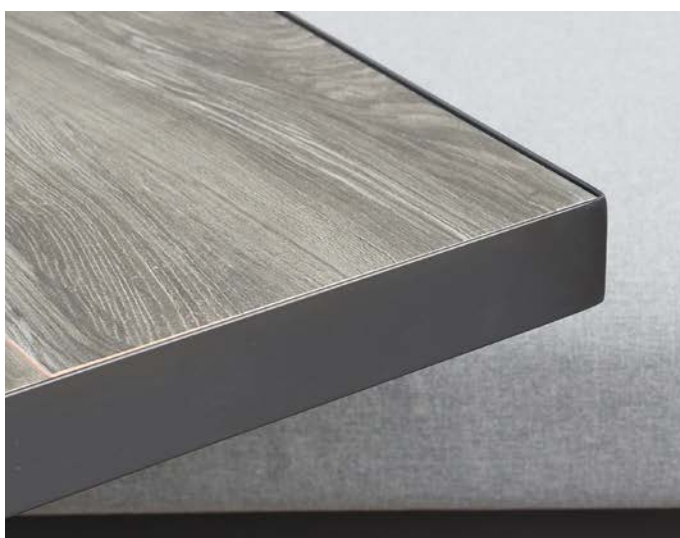

DIVANO CON TAVOLINO KOMODO CON CUSCINI
AT804226-ANTR

Struttura in alluminio
verniciato a polvere bianco
Piano del tavolo in gres effetto legno
Cuscini grigio melange idrorepellenti e sfoderabili.
D.70/135x75/140x75/T.32x40x53

8 051811 468789