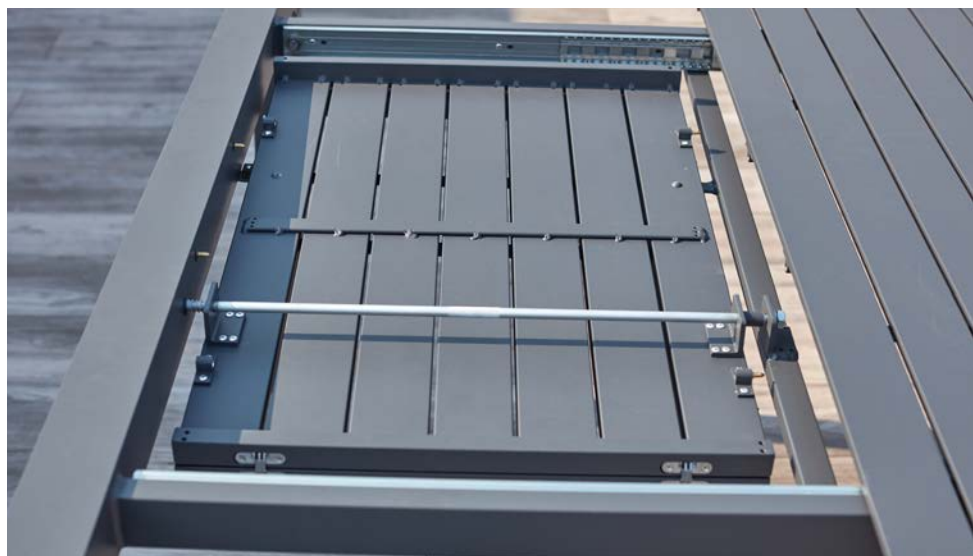

Tavolo in alluminio
verniciato a polvere antracite
allunga laterale da 50 cm
gamba con angolo stondato
cm 100/150 x 150 x 75 h

TAVOLO WASHINGTON ALLUNGABILE 100/150 X 150
AT804261-BIAN

Tavolo in alluminio
verniciato a polvere bianco
allunga laterale da 50 cm
gamba con angolo stondato
cm 100/150 x 150 x 75 h