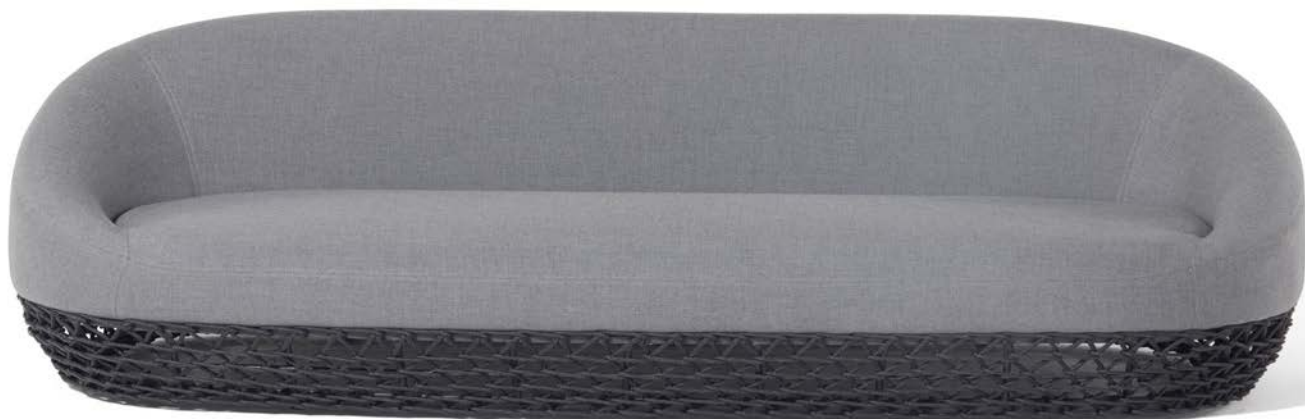

8 057635 315063