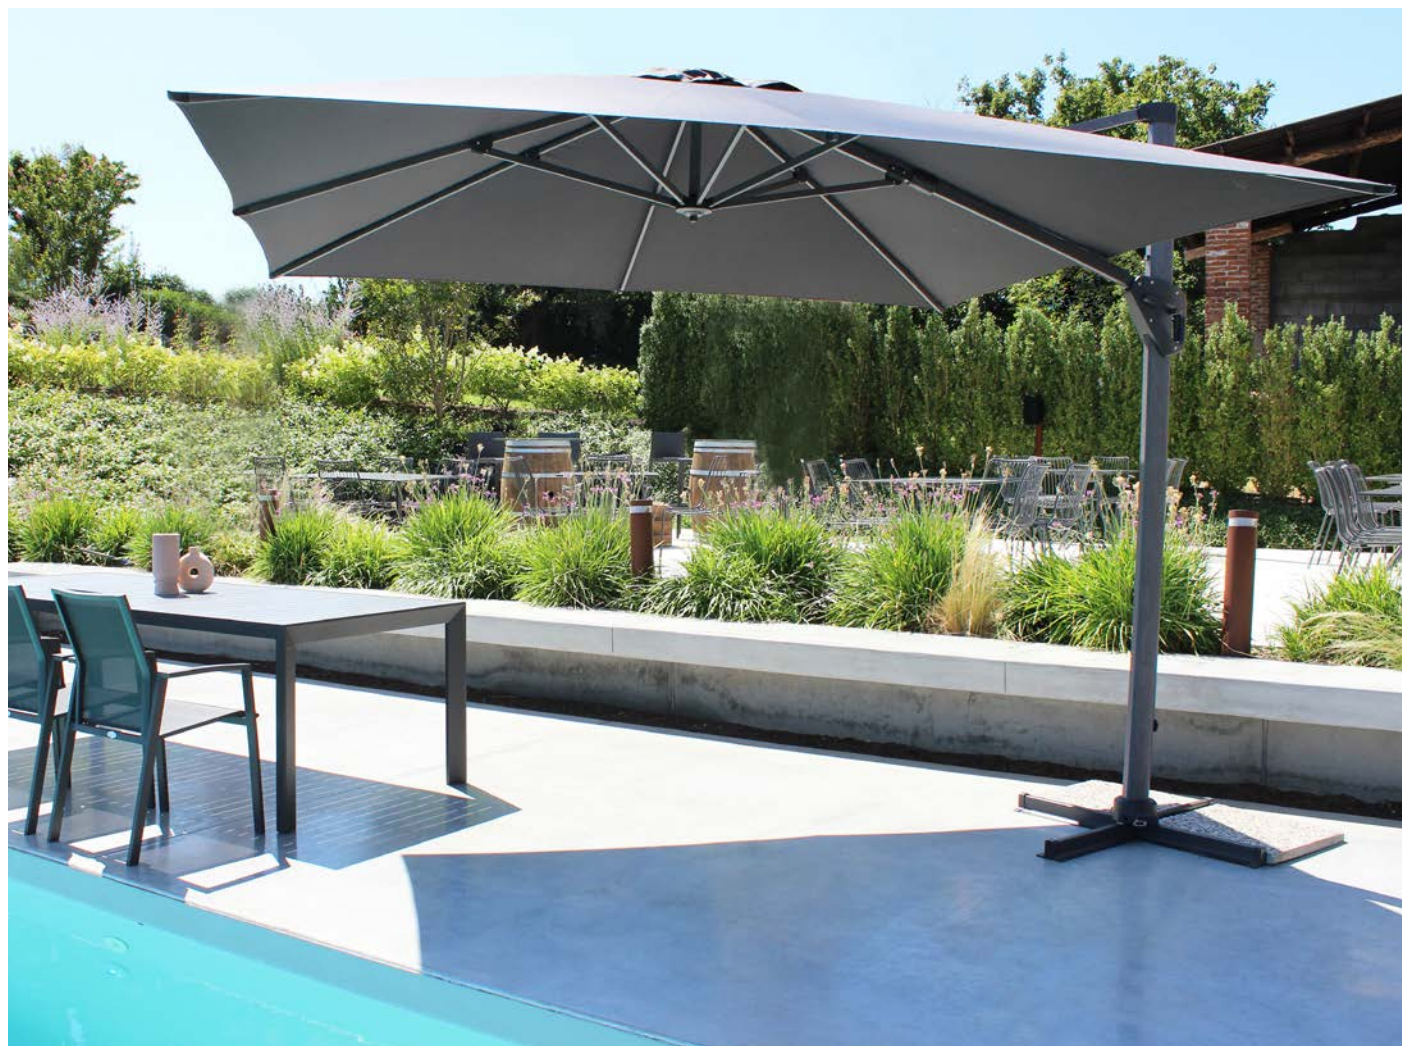

OMBRELLONE MENDEL GRIGIO EFFETTO LEGNO P/L 3 X 4 GRIGIO
OM807296

Ombrellone da giardino m 3 x 4
Telo in poliestere GRIGIO 250gr/m² con antivento
palo girevole in alluminio effetto legno 58x88 e 40x25 mm
8 stecche alluminio 14 x 24 mm, base a crociera
Piastrine in cemento acquistabili separatamente

TELO DI RICAMBIO DARWIN/MENDEL GRIGIO 3 X 4
OM807245

Telo in poliestere GRIGIO 250 gr/m² con antivento