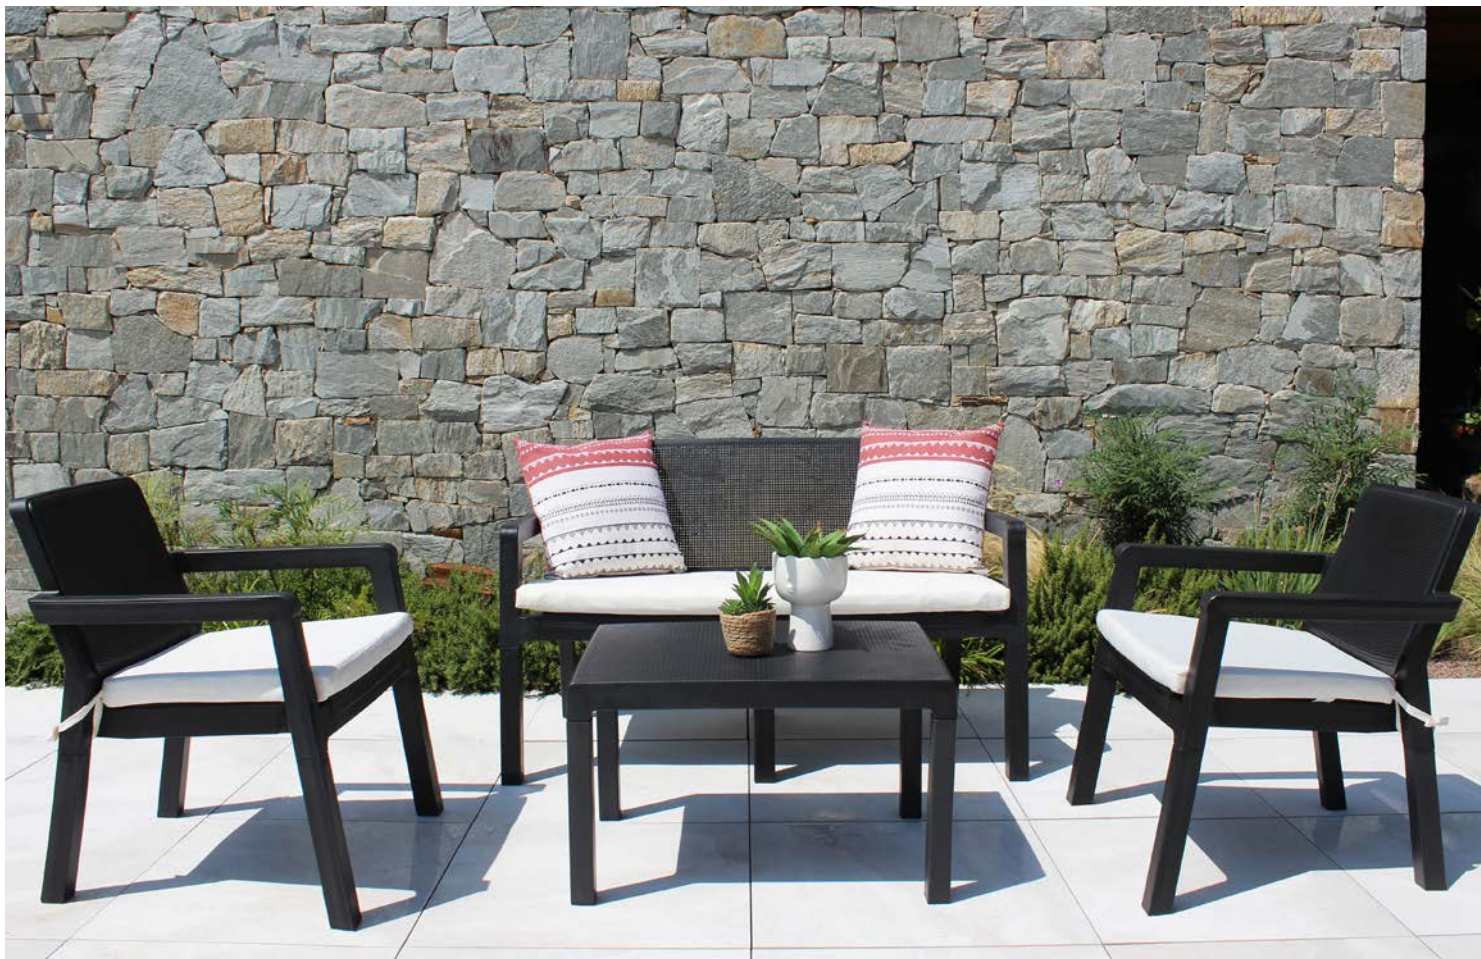

8 057635 315179

TAVOLINO OVALE VANCOUVER

AT804281

Struttura in alluminio

cm 100 x 60 x 37,5 h

8 057635 315186

SALOTTO DELAWARE
2P C/CUSCINI
W1806936-NERO

Salotto in polipropilene nero
con cuscini sfoderabili beige