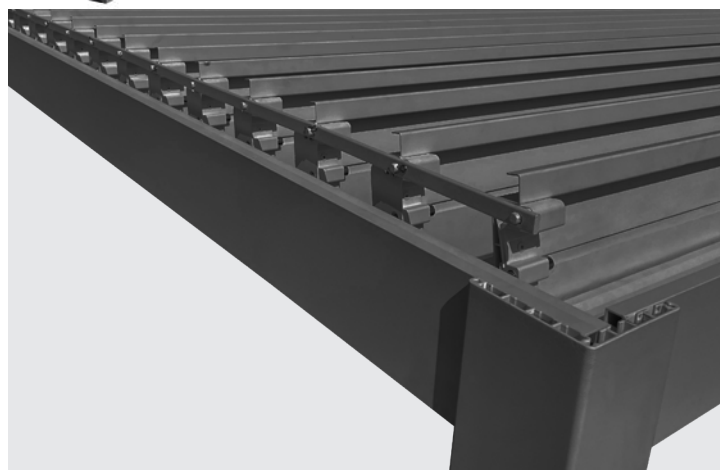

PERGOLA BIOCLIMATICA 3 X 4 CON DOPPIA LAMELLA
GA802137-BIAN

Struttura in alluminio bianco
pali 110 x 110 x 1,5 mm h. 240
copertura a lamelle frangisole orientabili
a movimentazione manuale 2800 x 175 x 32 mm
spessore alluminio lemelle 1,2 mm
resistente a tutte le intemperie
m 3 x 4 x 2,4 h

PERGOLA BIOCLIMATICA 3 X 4 CON DOPPIA LAMELLA
GA802137-DGRE

Struttura in alluminio grigio scuro
pali 110 x 110 x 1,5 mm h. 240
copertura a lamelle frangisole orientabili
a movimentazione manuale 2800 x 175 x 32 mm
spessore alluminio lemelle 1,2 mm
resistente a tutte le intemperie
m 3 x 4 x 2,4 h