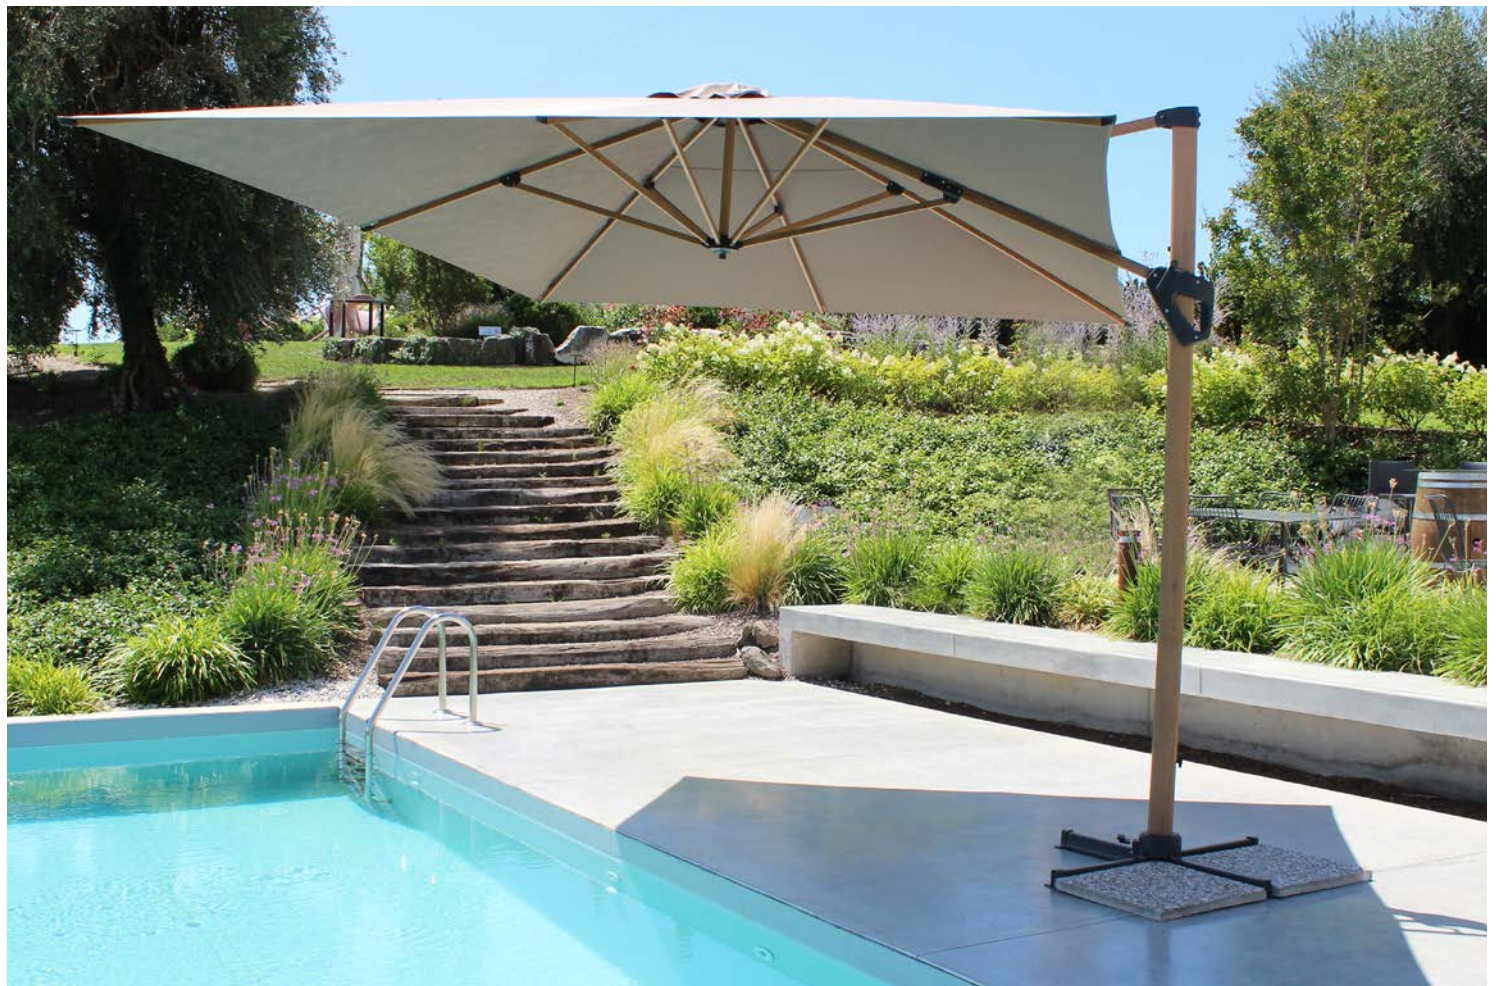

8 057635 313700

TELO DI RICAMBIO DARWIN/MENDEL TAUPE 3x3
OM807310
Telo in poliestere TAUPE 250 gr/m² con antivento

8 057635 313984

OMBRELLONE MENDEL MARRONE EFFETTO LEGNO P/L 3X4 TAUPE
OM807298

Ombrellone da giardino m 3 x 4
Telo in poliestere taupe 250gr/m² con antivento
palo girevole in alluminio effetto legno 58x88 e 40x25 mm
8 stecche alluminio 14 x 24 mm, base a crociera
Piastrine in cemento acquistabili separatamente