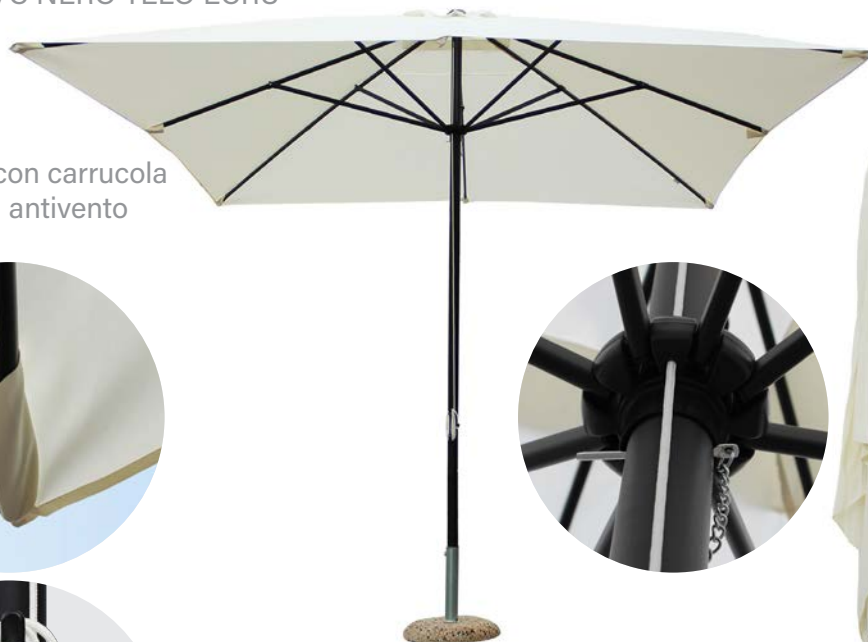

TELO DI RICAMBIO MERCURIO BEIGE 3x4
OM806146-BEIG
Telo in poliestere BEIGE 200 gr/m² con antivento

8 033695 769169