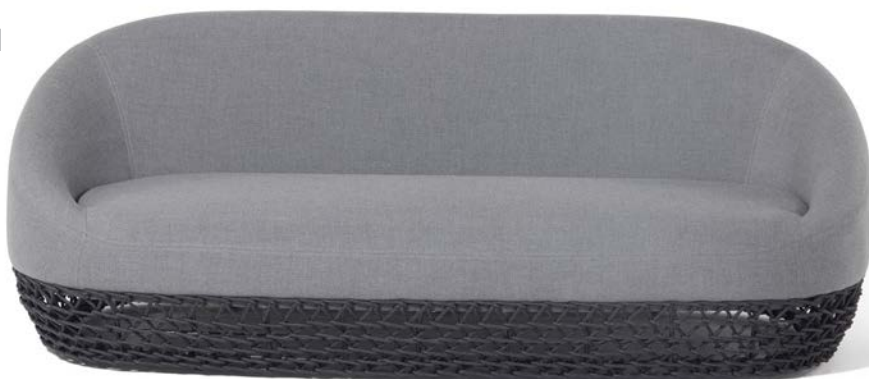

DIVANO LAFAYETTE 2 P C/CUSCINI
WI806939

Struttura in alluminio
corde marroni 8 mm, cuscini beige
cm 180 x 91 x 71 h

8 057635 315056

POLTRONA LAFAYETTE C/CUSCINI
WI806937

Struttura in alluminio
corde marroni 8 mm, cuscini beige
cm 91 x 91 x 71 h

8 057635 315032