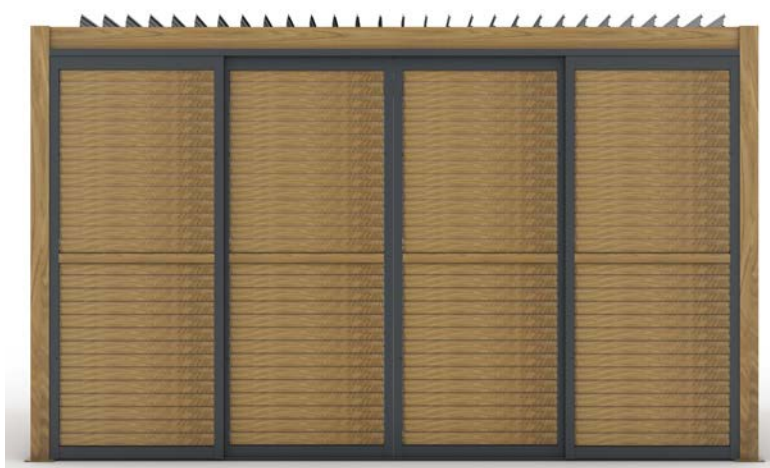

LATERALE SCORREVOLE DA 4M CON VETRO PER PERGOLA BIOCLIMATICA
GA802149-BIAN

cm 370 x 238

Laterale scorrevole per lato da 4 metri in alluminio bianco con vetro

LATERALE SCORREVOLE DA 4M CON VETRO PER PERGOLA BIOCLIMATICA
GA802149-DGRE

cm 370 x 238

Laterale scorrevole per lato da 4 metri in alluminio grigio scuro con vetro

LATERALE SCORREVOLE DA 3M CON LAMELLE PER PERGOLA BIOCLIMATICA
GA802146-MRNE

cm 270 x 238

Laterale scorrevole per lato da 3 metri,
con struttura in alluminio grigio scuro
e lamelle orientabili in alluminio
effetto legno