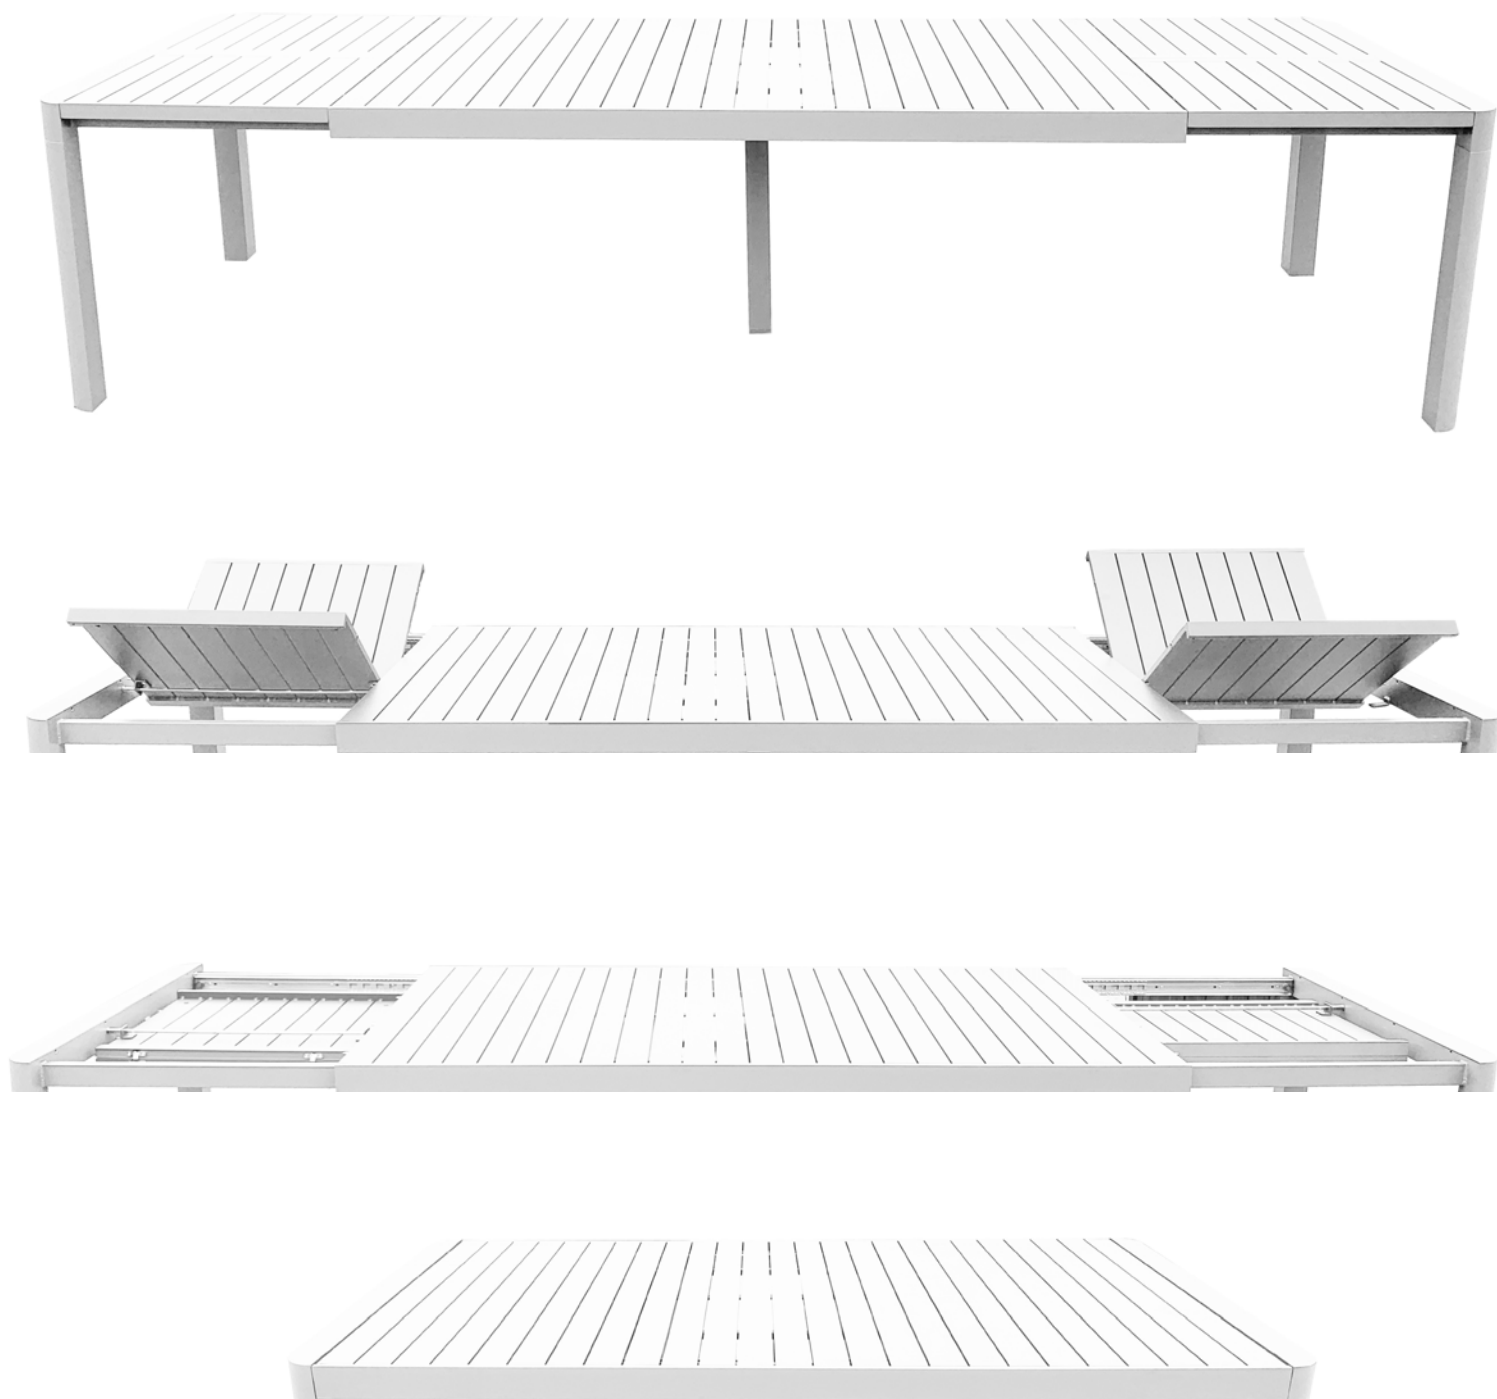

TAVOLO ALLUNGABILE IN ALLUMINIO NEWCASTLE
AT804272-BIAN

Tavolo allungabile in alluminio
verniciato a polvere bianco,
due prolunghere laterali da 60 cm,
gamba con angolo stondato.
cm 100 x 200/260/320 x 73 h