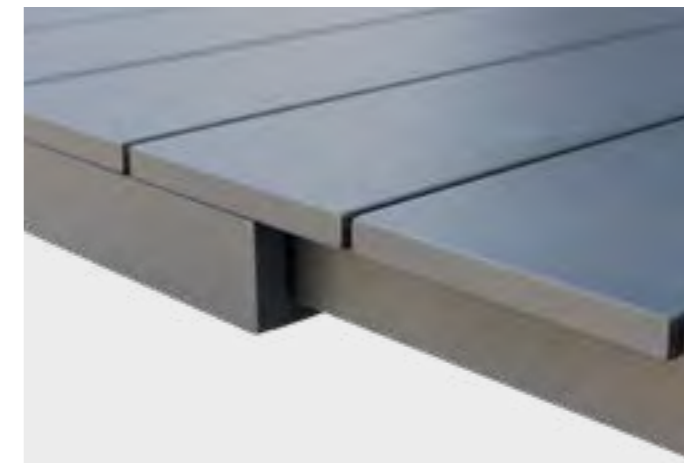

**TAVOLO ALLUNGABILE 149/215 X 85
ANTRACITE**

Pz. 1
Cub.0,149

cm 148/214 x 85 x 75,5 h

Struttura e piano in alluminio verniciato a polvere ANTRACITE, con una prolunga da 66 cm. Doga larga 16 cm. Sistema di apertura/chiusura a scorrimento su guida di alluminio. Quando il tavolo è chiuso la prolunga viene riposta sotto il piano del tavolo.