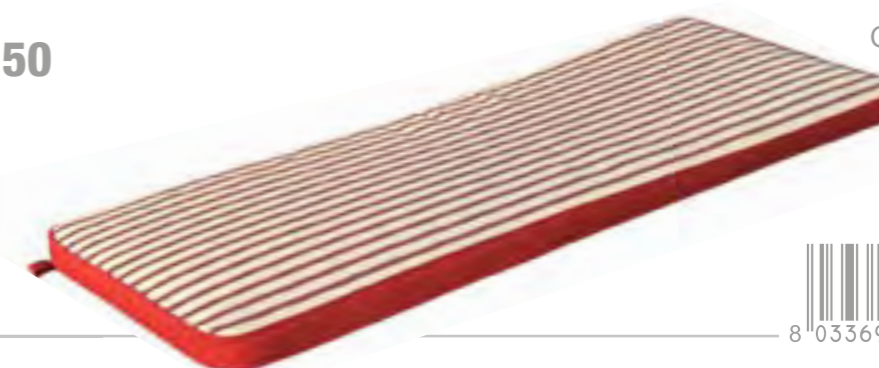

CU805684
**CUSCINO REAL 150
RED**

cm 150 x 45 spessore 4
cuscino in poliester
sfoderabile e waterproof