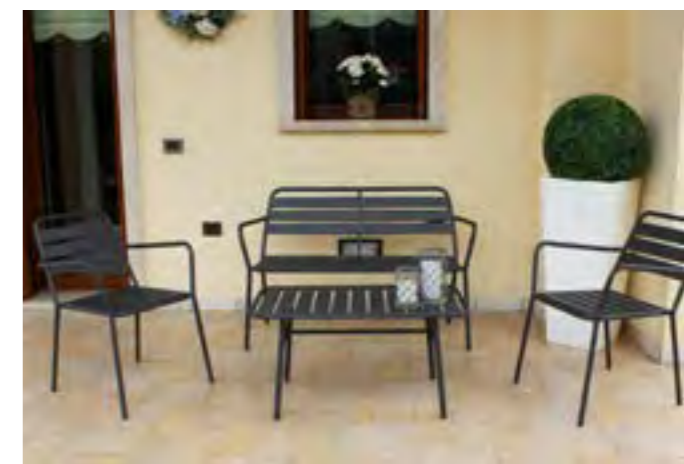

Pz. 1
Cub. 0,200

D.cm123x64x80h/ P.cm58x64x80h/
T.cm90x45x50h

Struttura in metallo trattato in elettroforesi
e verniciato a polvere

Pz. 1
Cub. 0,200

D.cm123x64x80h/ P.cm58x64x80h/
T.cm90x45x50h

Struttura in metallo trattato in elettroforesi
e verniciato a polvere