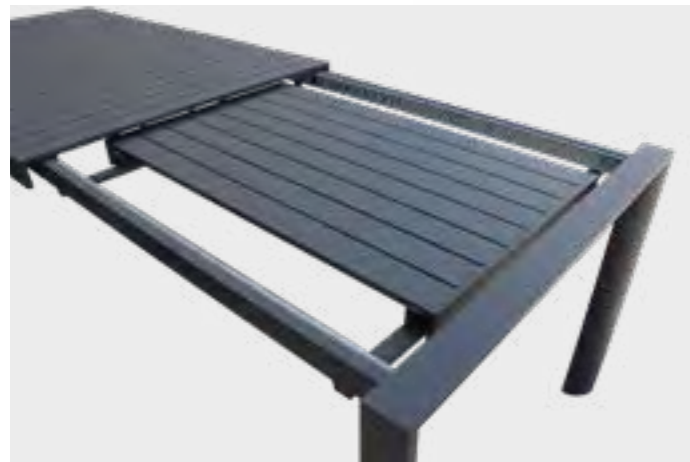

AT804206-ANTR

Pz. 1
Cub.0,136

TAVOLO HOUSTON ALLUNGABILE 135/180 X 74

ANTRACITE

cm 135/180 x 74 x 75 h
Struttura e piano in alluminio
verniciato semiopaco ANTRACITE