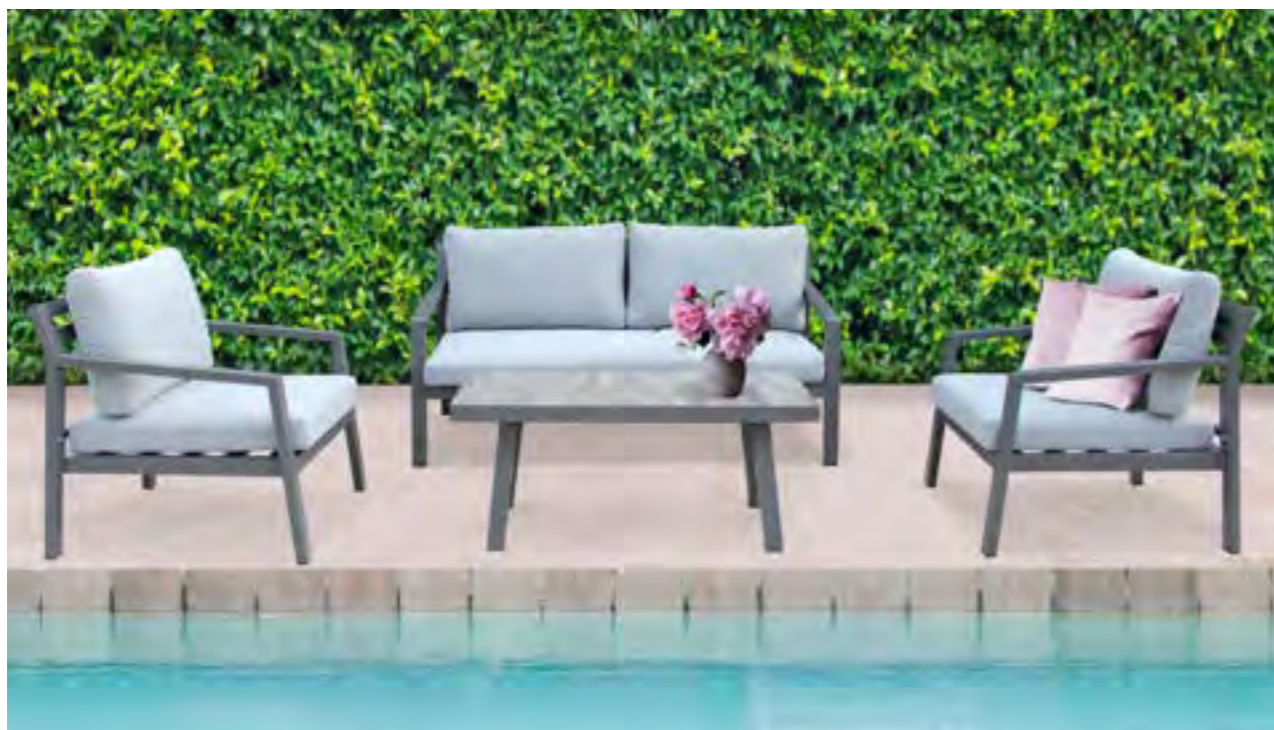

AT804225-ANTR

SALOTTO FIJI 2 POSTI CON CUSCINI

ANTRACITE

D.150x75x75/P.69x75x75/T.100x50x45
Struttura in alluminio verniciata a polvere ANTRACITE
Piano del tavolino in gres effetto legno.
Cuscini GRIGIO melange idrorepellenti e sfoderabili.
Cuscini decorativi quadrati non inclusi.

Pz. 1
Cub. 1,000

8 051811 468772

WI806898

SALOTTO HAMPTON 2 POSTI CON CUSCINI

GRIGIO

D.cm144x77x68,5h/ Pcm.80,5x77x68,5h/
T.cm120x50x33h

Struttura in alluminio, corda piatta GRIGIA, materiale UV protection, 2 tavolini.
Cuscini grigi, spessore 10 cm.

Pz.1
Cub. 1,11

8 053251 682442