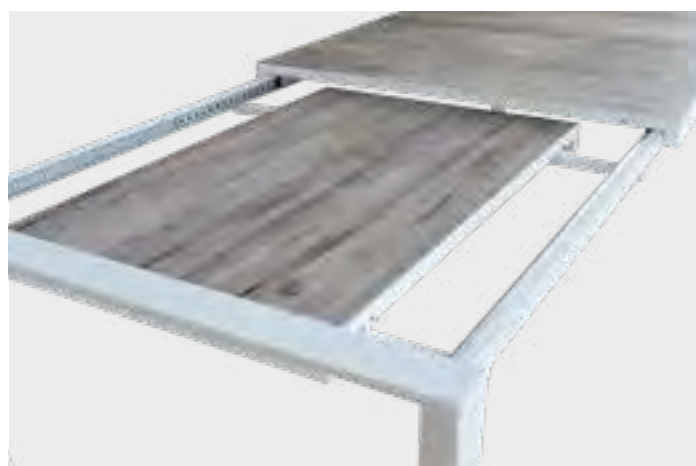

AT804208-BIAN
TAVOLO PORTLAND ALLUNGABILE
175/235 X 100

BIANCO

cm 175/235 x 100 x 75 h

Struttura in alluminio BIANCO
piano del tavolo in gres
effetto legno GRIGIO

8 051811 466129

ALLUMINIO