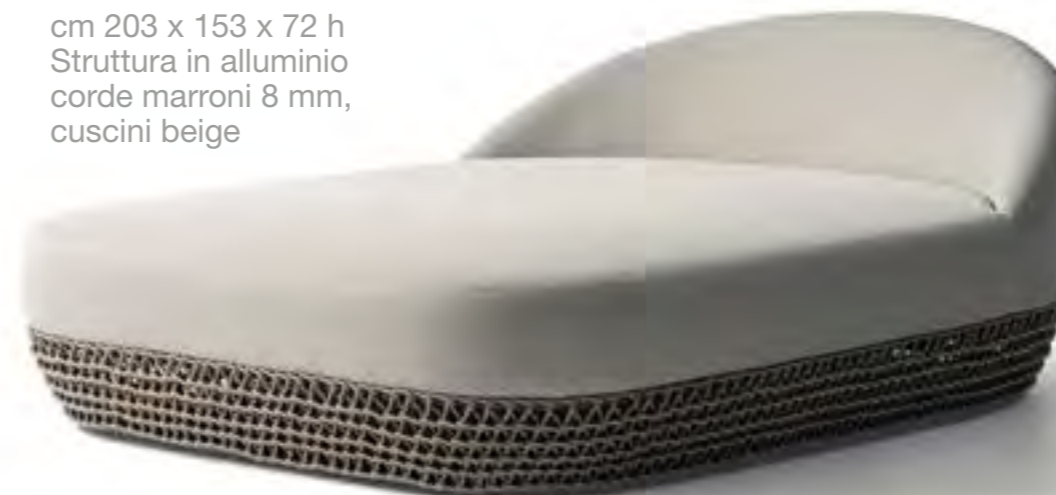

DIVANO LETTO LAFAYETTE CON CUSCINI

BEIGE

cm 203 x 153 x 72 h
Struttura in alluminio
corde marroni 8 mm,
cuscini beige

8 057635 315094

Pz. 1
Cub. 2,320