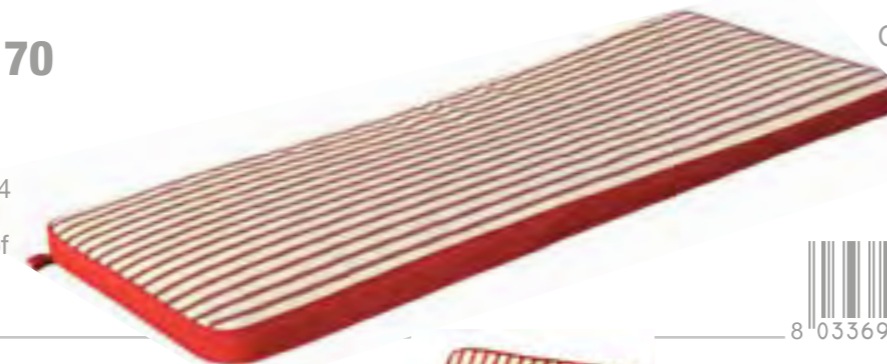

Pz.1
Cub. 0,027

CU805685

**CUSCINO REAL 180
RED**

cm 180 x 45 spessore 4
cuscino in poliester
sfoderabile e waterproof

Pz. 1
Cub.0,033

CU805687

**CUSCINO REAL 170
RED**

cm 170 x 45 spessore 4
cuscino in poliester
sfoderabile e waterproof