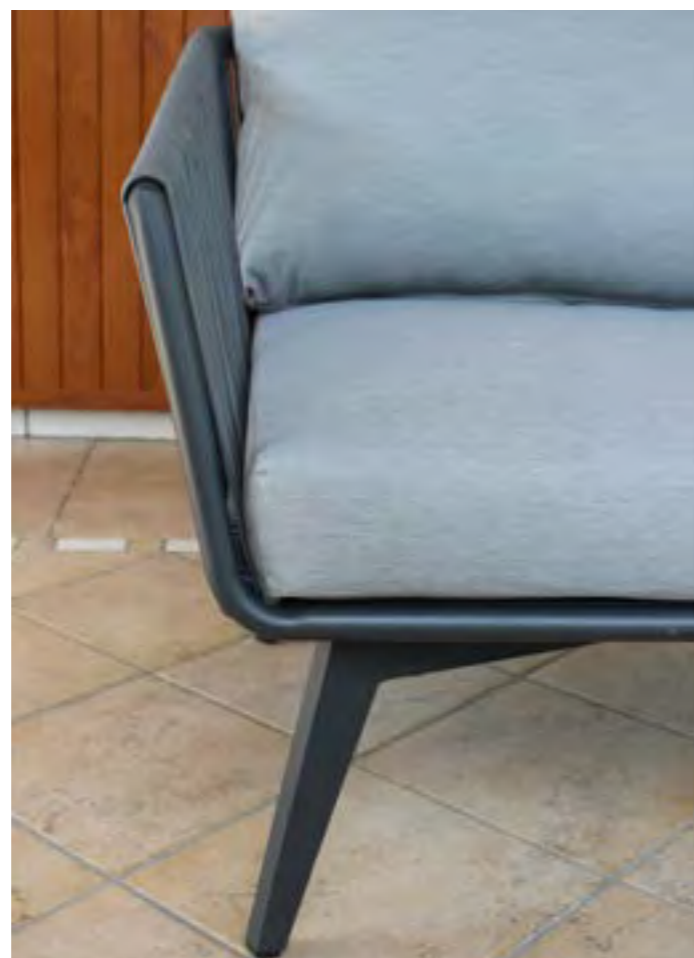

AT804119

SALOTTO CANCUN 2 POSTI

ANTRACITE

D.cm137x80x71h/ P.cm76x80x71h/
T.cm90x55x36h
Struttura in alluminio verniciata a polvere
ANTRACITE,
braccioli e schienali rivestimento in
corda sintetica GRIGIO ANTRACITE,
cuscini grigio scuro

Pz. 1
Cub. 1,207