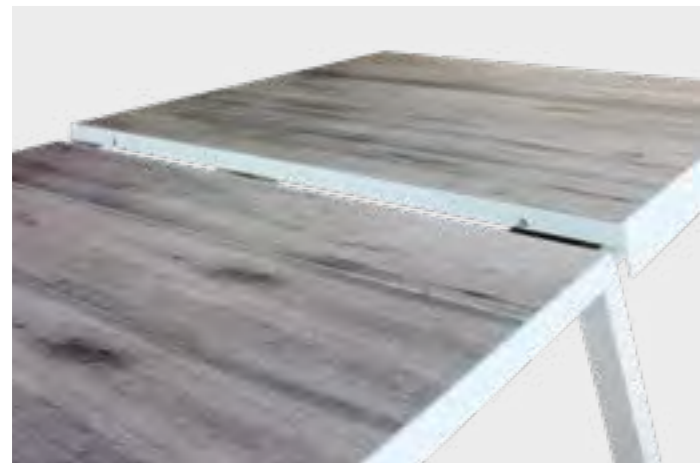

AT804207-BIAN

TAVOLO SEATTLE ALLUNGABILE 205/265 X 105

Pz. 1
Cub. 0,420

BIANCO

cm 205/265 x 105 x 75 h

Struttura in alluminio BIANCO
piano del tavolo in gres
effetto legno GRIGIO