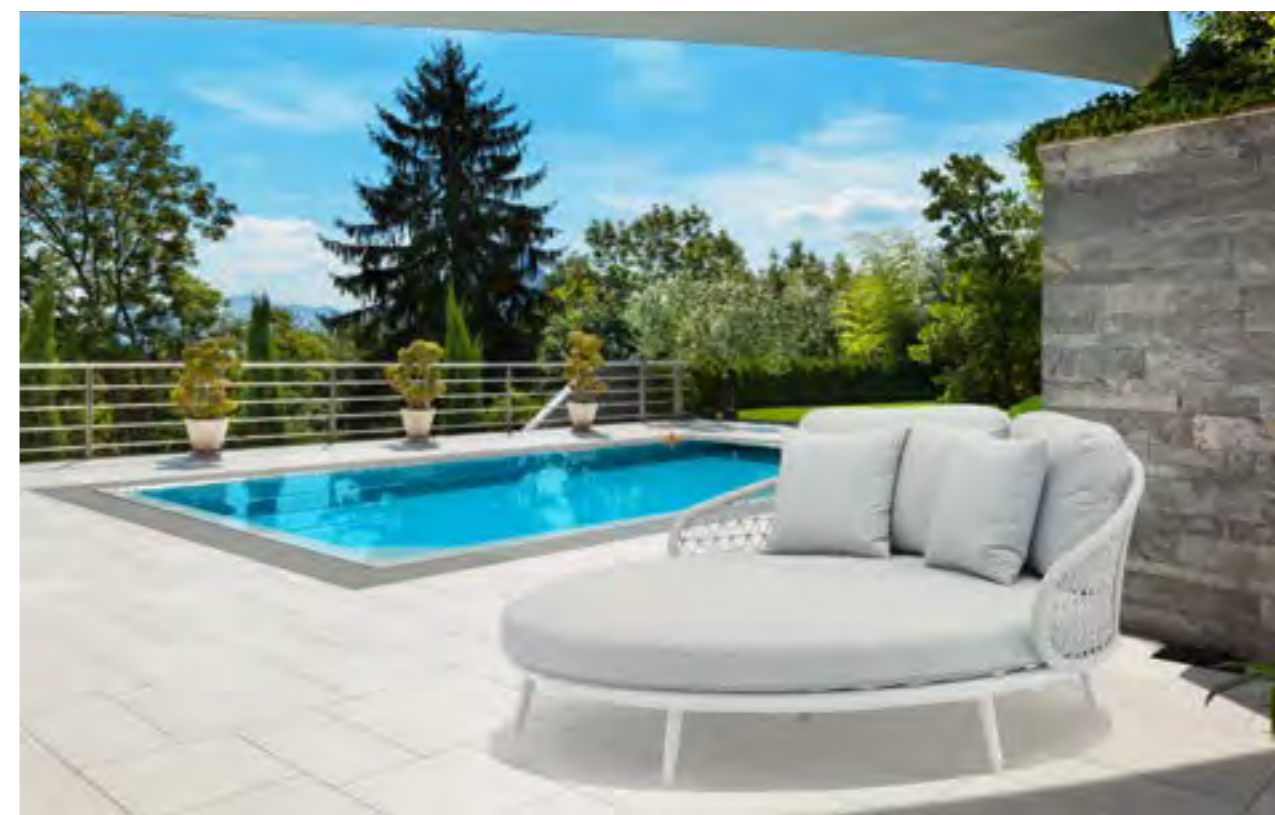

AT804193-LGRE

DIVANO LETTO SEYCHELLES

BIANCO

cm 183 x 180 x 84 h

Struttura in alluminio BIANCO PANNA,
corda GRIGIA MELANGE,
cuscini idrorepellenti GRIGI MELANGE
h.15 cm

Pz. 1
Cub. 1,935