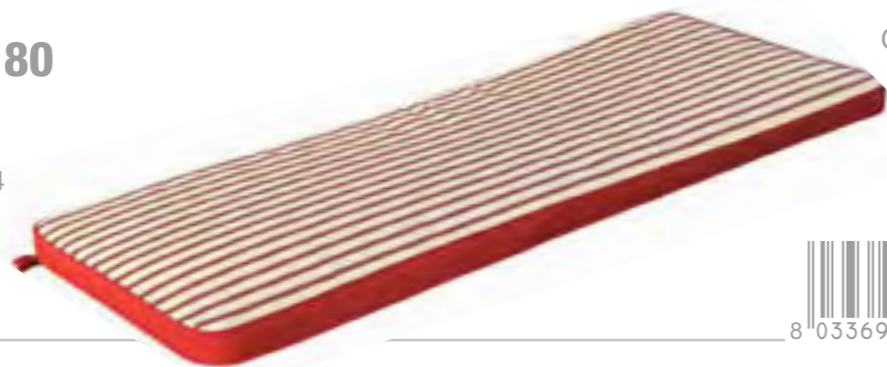

CU805685

**CUSCINO REAL 180
RED**

cm 180 x 45 spessore 4
cuscino in poliester
sfoderabile e waterproof