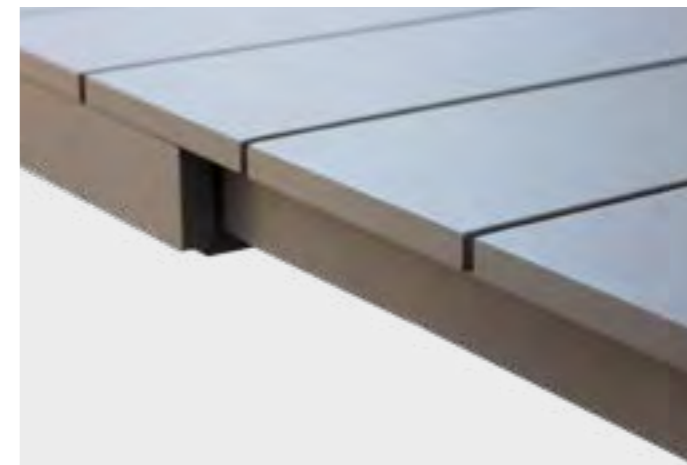

TAVOLO ALLUNGABILE 215/281 X 100

TAUPE

cm 214/280 x 100 x 75,5 h

Struttura e piano in alluminio verniciato a polvere TAUPE, con una prolunga da 66 cm. Doga larga 16 cm.

Sistema di apertura/chiusura a scorrimento su guida di alluminio.

Quando il tavolo è chiuso la prolunga viene riposta sotto il piano del tavolo.