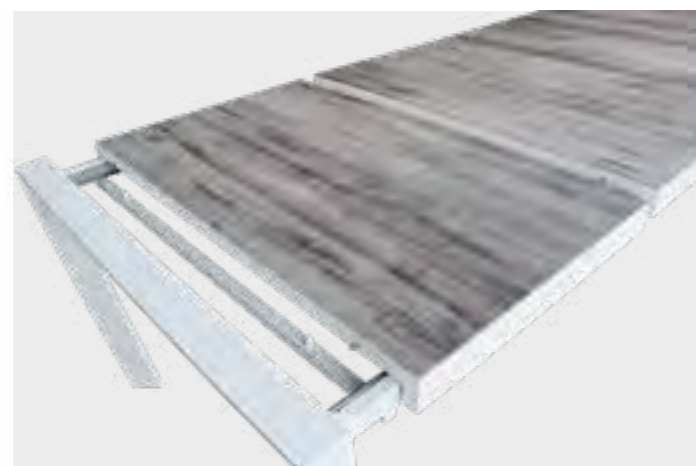

AT804208-BIAN
TAVOLO PORTLAND ALLUNGABILE
175/235 X 100

BIANCO

cm 175/235 x 100 x 75 h

Struttura in alluminio BIANCO
piano del tavolo in gres
effetto legno GRIGIO

8 051811 466129

ALLUMINIO