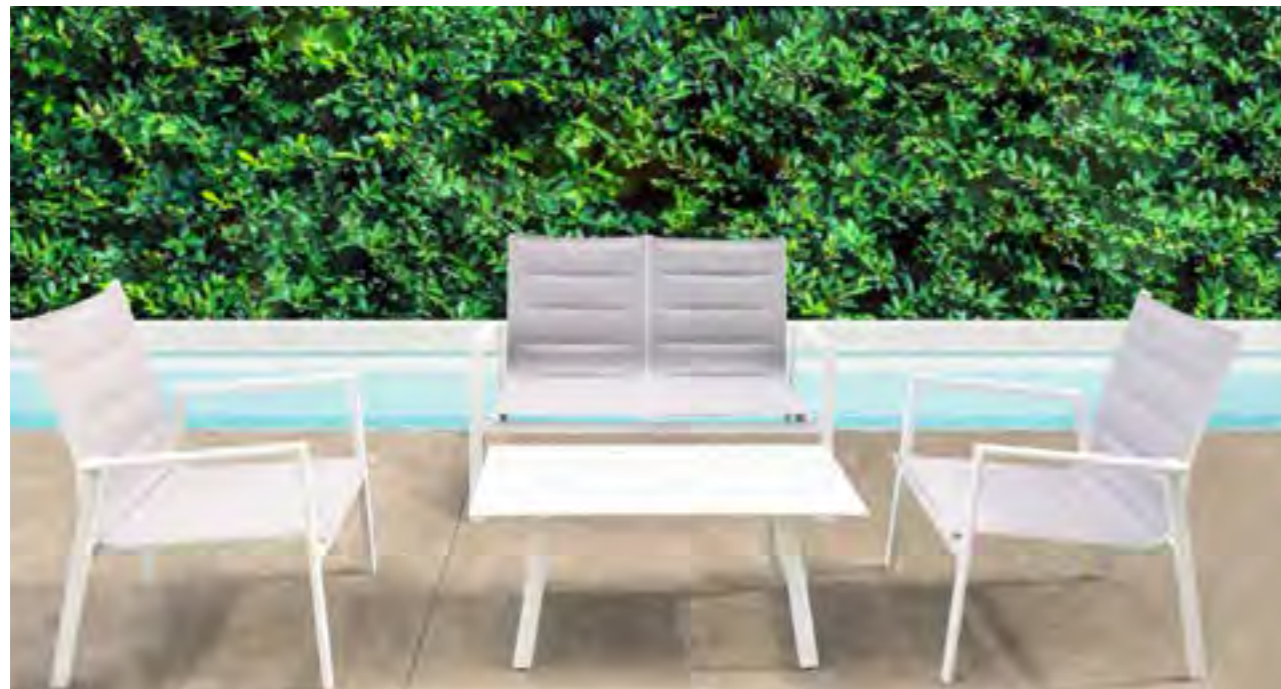

8 058265 844046

Pz.1
Cub. 0,446

AT804159-BIAN

Pz. 1
Cub. 0,33

SALOTTO ILLINOIS 2 POSTI

BIANCO

D.cm124x71x87h/ P.cm69x71x87h/ T.cm100x55x42h
Struttura in alluminio verniciato BIANCO,
textilene imbottito GRIGIO CHIARO. Impilabile.