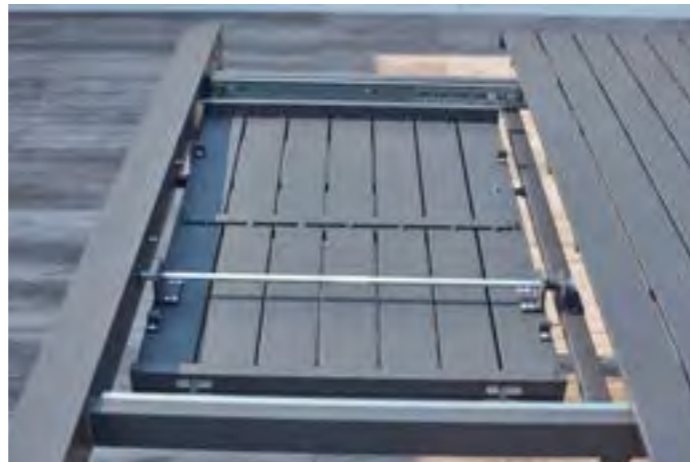

TAVOLO WASHINGTON ALLUNGABILE 100/150x150
ANTRACITE

cm 100/150 x 150 x 75 h

Tavolo in alluminio
verniciato a polvere antracite

8 057635 312826