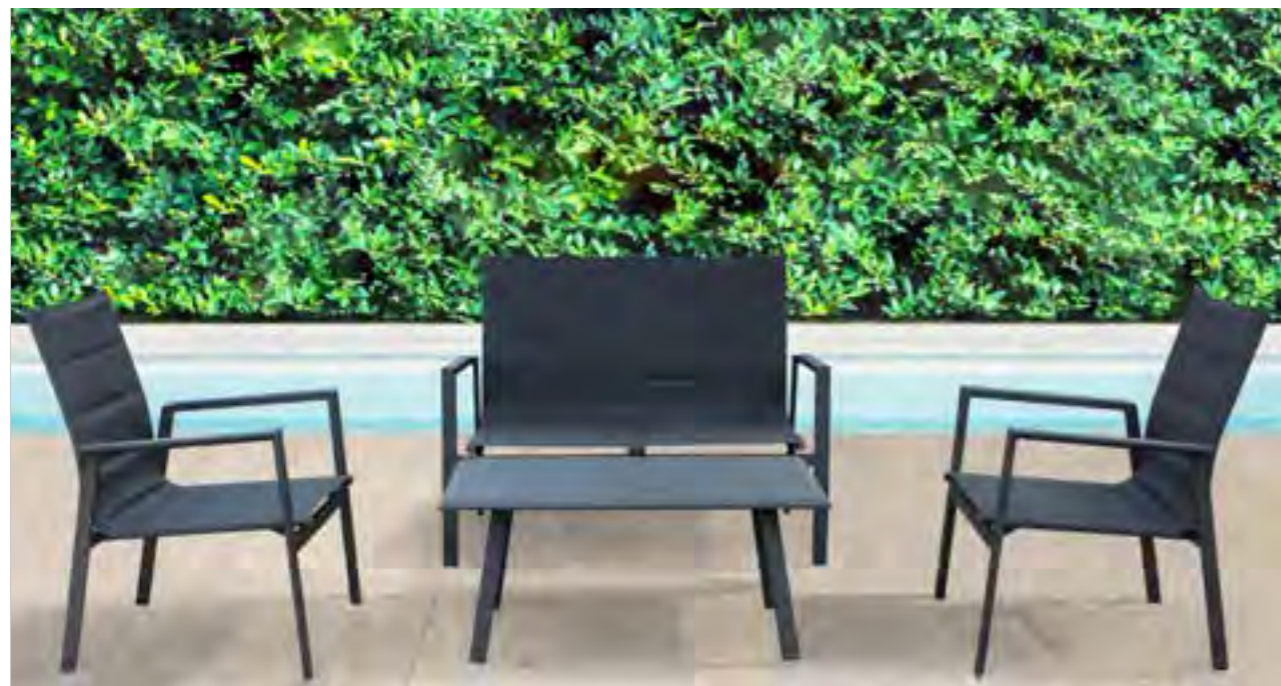

SALOTTO ILLINOIS 2 POSTI

ANTRACITE

D.cm124x71x87h/ P.cm69x71x87h/ T.cm100x55x42h
Struttura in alluminio verniciata a polvere ANTRACITE,
textilene imbottito ANTRACITE. Impilabile.