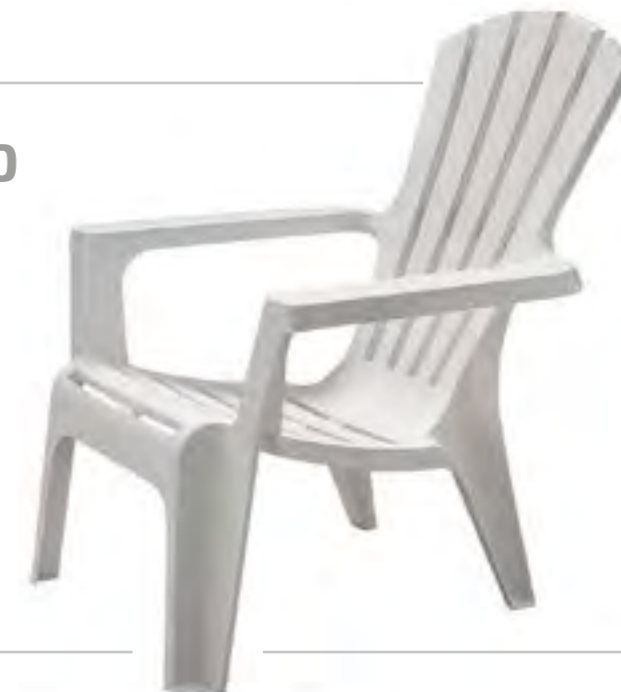

POLTRONA MARYLAND

BIANCA

cm 73 x 80 x 88 h
Sedia resort style
in polipropilene impilabile

8 003723 001905

Pz. 1
Cub. 0,038