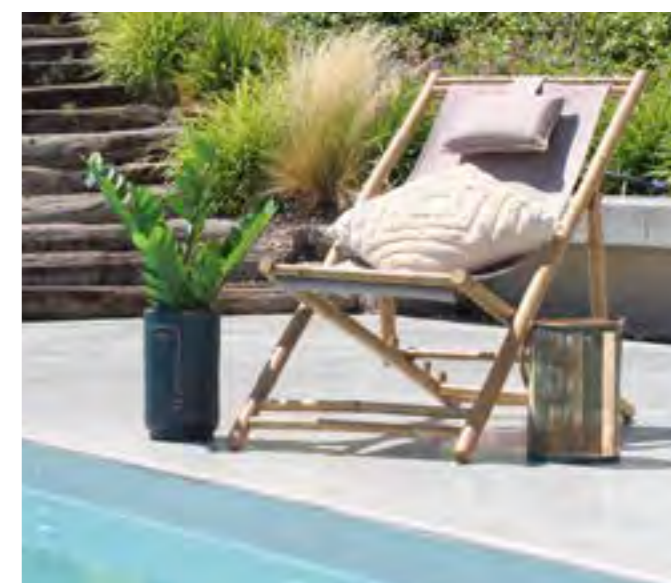

BU802805
SDRAIO DAIQUIRI
TORTORA

cm 117 x 60 x 68 h

Sdraio con struttura in bamboo,
telo tortora, cuscino poggiatesta.
Regolabile in 3 posizioni.
Pz. 1 Cub. 0,077

8 057635 313106