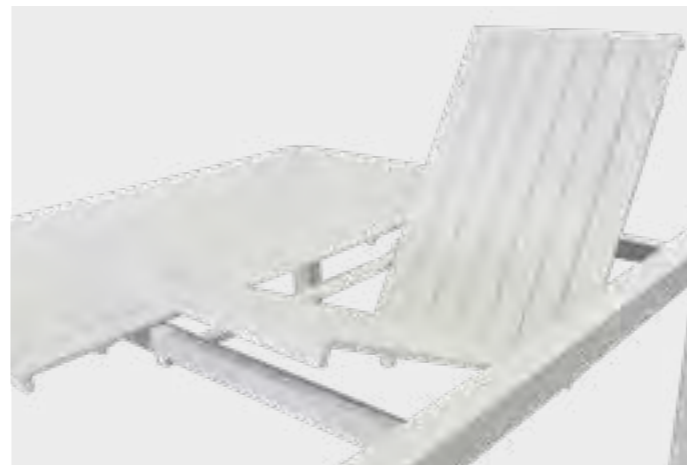

Tavolo in alluminio
verniciato a polvere antracite

8 057635 312826

AT804261-BIAN

Pz. 1
Cub. 0,233

**TAVOLO WASHINGTON ALLUNGABILE 100/150x150
BIANCO**

cm 100/150 x 150 x 75 h

Tavolo in alluminio
verniciato a polvere bianco