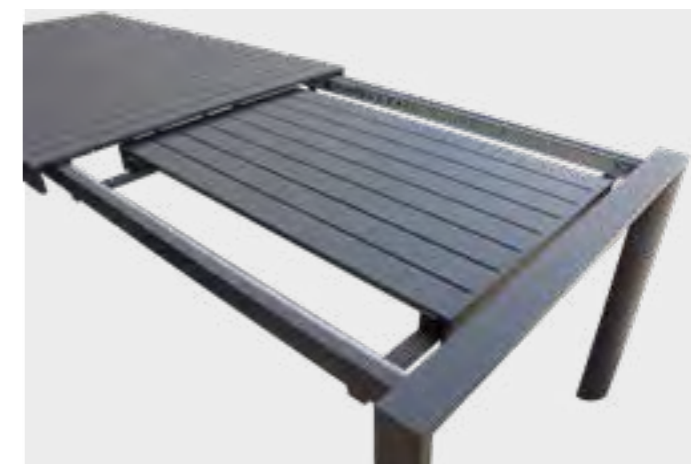

AT804202-TAUP

Pz. 1
Cub. 0,236

TAVOLO HOUSTON ALLUNGABILE 160/240 X 100

TAUPE

cm 160/240 x 100 x 75 h

Struttura e piano in alluminio verniciato semiopaco TAUPE

8 051811 461322

AT804218-TAUP