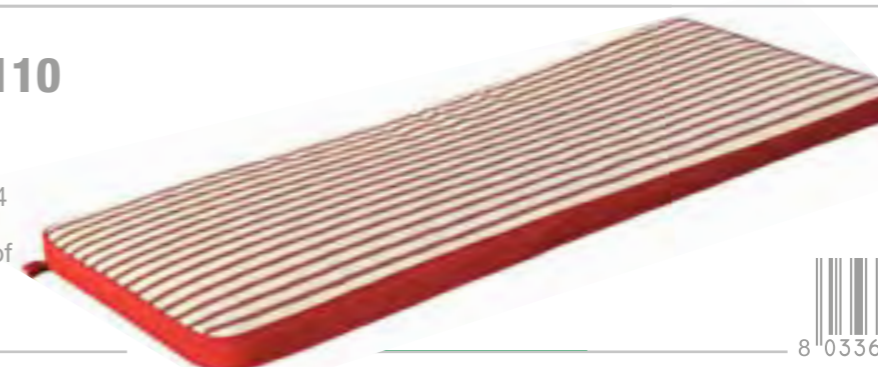

CU805683
**CUSCINO REAL 110
RED**

cm 110 x 45 spessore 4
Cuscino in poliester
sfoderabile e waterproof