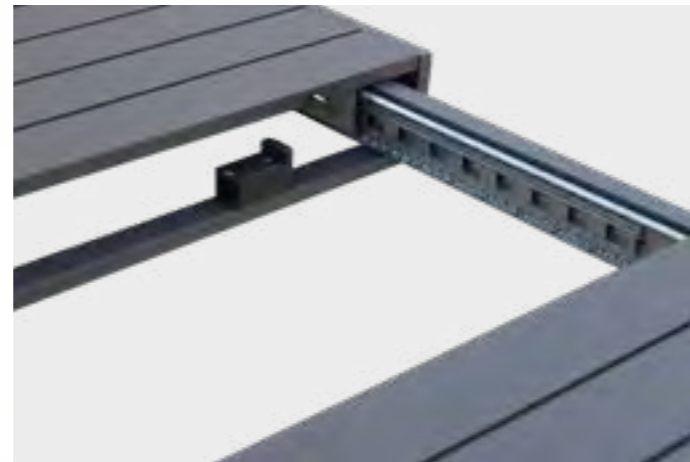

AT804206-ANTR

Pz. 1
Cub.0,136

TAVOLO HOUSTON ALLUNGABILE 135/180 X 74

ANTRACITE

cm 135/180 x 74 x 75 h
Struttura e piano in alluminio
verniciato semiopaco ANTRACITE