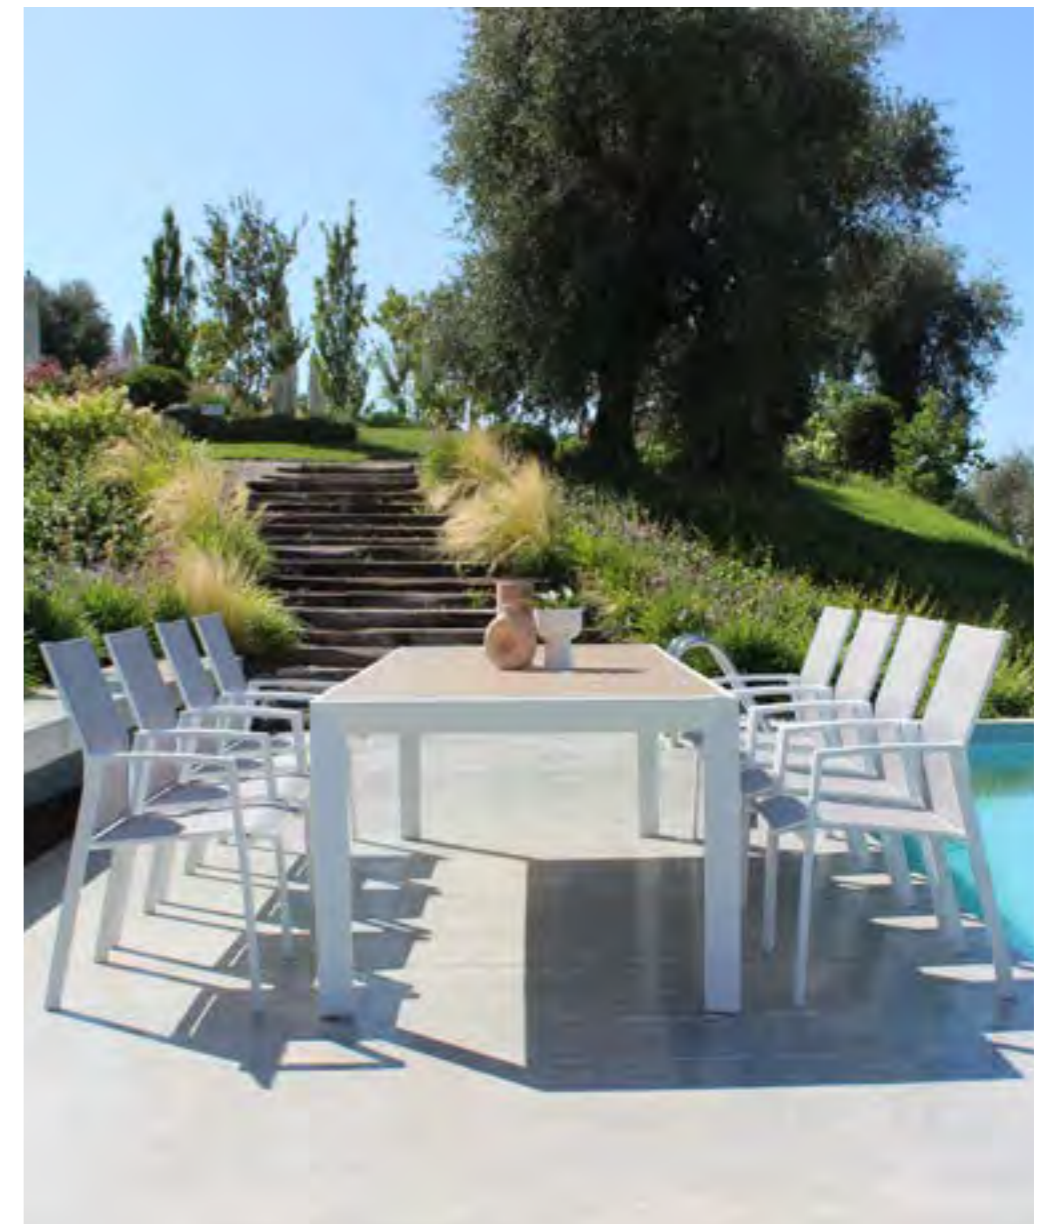

AT804246-BIAN
TAVOLO DETROIT
ALLUNGABILE 190/250x100
BIANCO

cm 190/250 x 100 x 75 h

Tavolo allungabile con una prolunga laterale,
struttura in alluminio verniciato a polvere
bianco, doghe in alluminio effetto legno
Pz. 1 Cub. 0,255