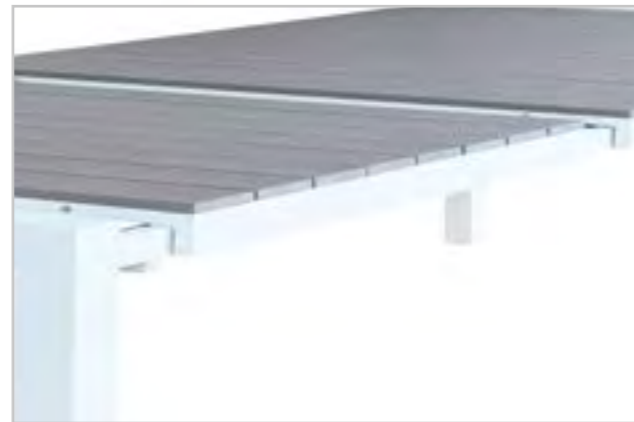

AT804178-BIAN

TAVOLO WAIKIKI ALLUNGABILE 162/242 X 100

BIANCO

cm 162/242 x 100 x 74 h

Struttura in alluminio verniciato semiopaco BIANCO, Gamba diamantata 6x6x9 cm piano del tavolo in polywood

8 058265 843872