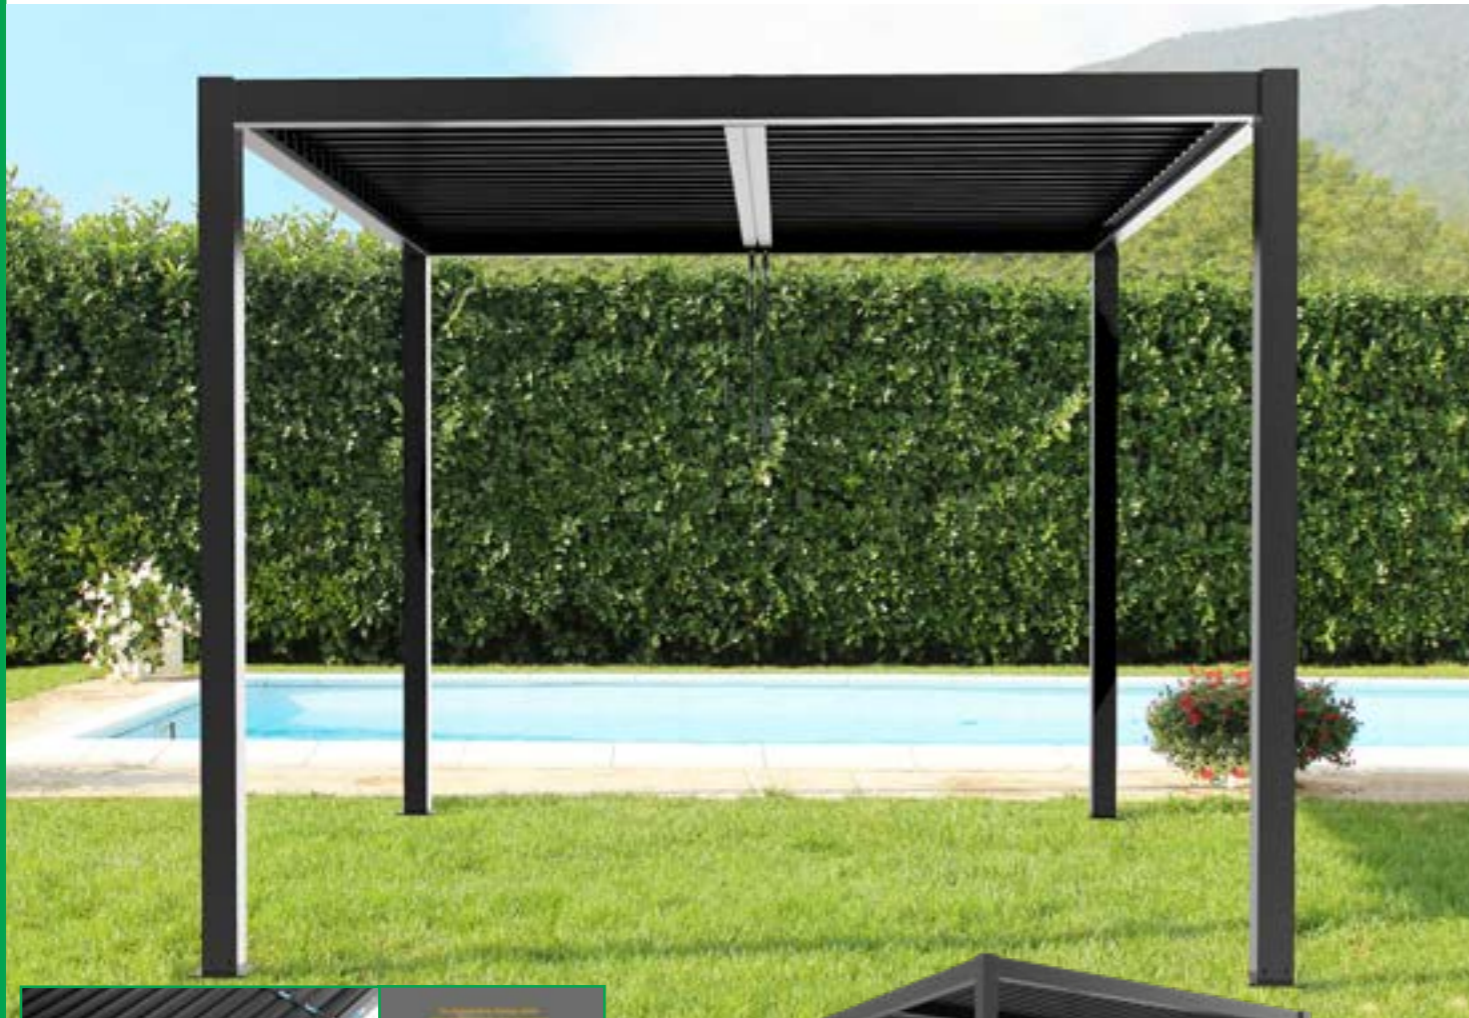

GA802108-DGRE

PERGOLA BIOCLIMATICA 4x4

GRIGIO SCURO

8 051811 461049

ACQUISTABILI SEPARATAMENTE

GA802112-DGRE **LATERALE PER LATO DA 4M**

Cm 370x218, laterale manuale in textilene grigio scuro con bordo inferiore in alluminio 25,9x53mm guide in metallo, contenitore 83x83.8mm

GA802124-DGRE **LATERALE PER LATO DA 4M PVC**

Cm 370x218, laterale manuale in PVC trasparente, con avvolgitore grigio scuro

GA802127 **LED PER PERGOLA BIOCLIMATICA**

Led con luce calda con 4 strisce + 4 copertina, alimentatore, connettore e telecomando

Cm tot. 395,8 x 395,8 x 250 h/
tetto: 389,8 x 389,8 / pali 10 x 10 cm

172

1

Struttura in alluminio GRIGIO SCURO
copertura a lamelle frangisole orientabili
a movimentazione manuale
resistente a tutte le intemperie

GA802107-DGRE