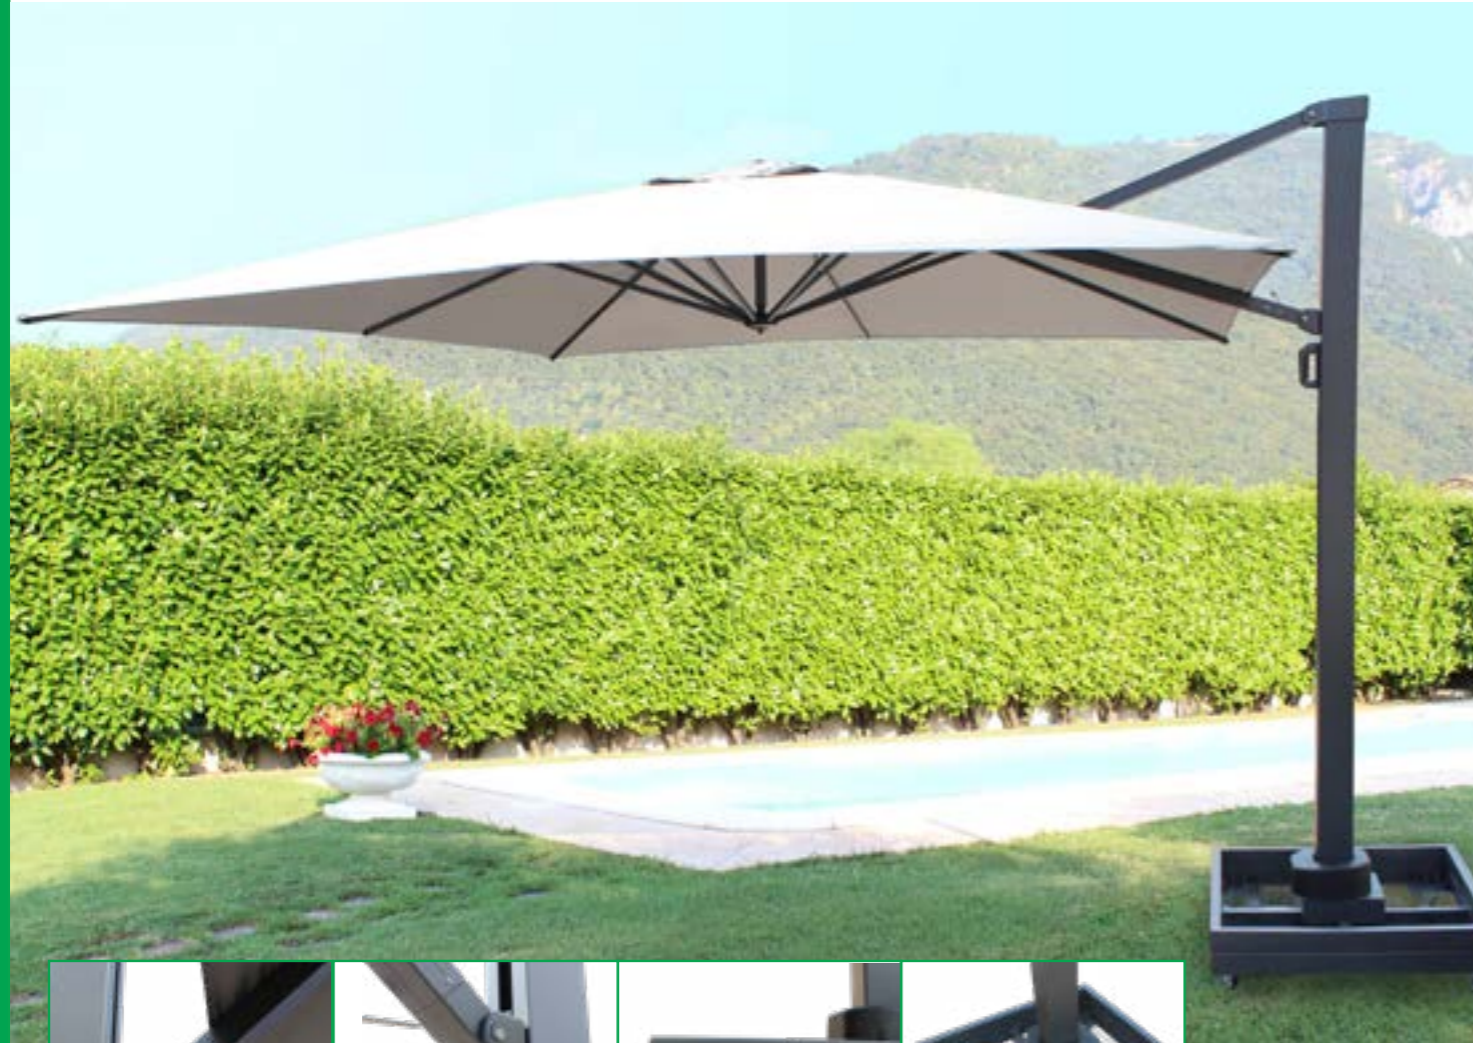

GRIGIO, TELO GRIGIO

8 058265 843629

ACQUISTABILI SEPARATAMENTE

OM807272 **TELO DI RICAMBIO OMBRELLONE ZEUS**
m 4x4
telo in poliestere 200gr/m² con antivento

8 051811 462459

OM807216 **LED PER OMBRELLONE**
luce a LED con telecomando con altoparlante bluetooth per riprodurre musica, con caricatore USB