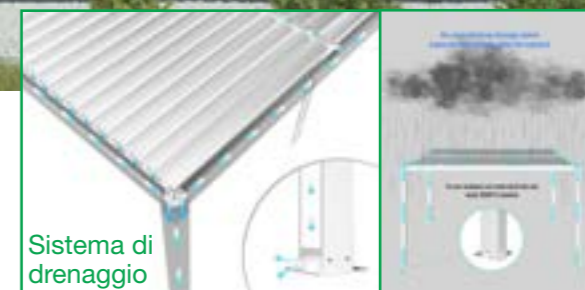

Sistema di drenaggio

ACQUISTABILI SEPARATAMENTE

GA802112-BIAN

LATERALE PER LATO DA 4M

Cm 370x218, laterale manuale in textilene BIANCO con bordo inferiore in alluminio 25,9x53mm guide in metallo, contenitore 83x83.8mm

8 051811 467461

GA802124-BIAN

LATERALE PER LATO DA 4M PVC

Cm 370x218, laterale manuale in PVC trasparente, con avvolgitore bianco

8 051811 469458

GA802135

MOTORE DI RICAMBIO PER PERGOLA BIOCLIMATICA MOTORIZZATA

Motore, scatola di controllo e cavo

8 051811 469861

m 4 x 4 x 2,5 h / pali 12x12 cm

223

1

Struttura in alluminio BIANCO
copertura a lamelle frangisole
orientabili a movimentazione elettrica
con led e controllo da APP

ACQUISTABILI SEPARATAMENTE

GA802112-BIAN

LATERALE PER LATO DA 4M

Cm 370x218, laterale manuale in textilene BIANCO con bordo inferiore in alluminio 25,9x53mm guide in metallo, contenitore 83x83.8mm

8 051811 467461

GA802111-BIAN

LATERALE PER LATO DA 3M

Cm 270x218, laterale manuale in textilene BIANCO con bordo inferiore in alluminio 25,9x53mm guide in metallo, contenitore 83x83.8mm

8 051811 467447

GA802124-BIAN

LATERALE PER LATO DA 4M IN PVC

cm 370x218, laterale manuale in PVC trasparente, con avvolgitore bianco

8 051811 469458

GA802123-BIAN

LATERALE PER LATO DA 3M IN PVC

cm 270x218, laterale manuale in PVC trasparente, con avvolgitore bianco

8 051811 469434

GA802135

MOTORE DI RICAMBIO PER PERGOLA BIOCLIMATICA MOTORIZZATA

Motore, scatola di controllo e cavo

8 051811 469861

m 3 x 4 x 2,5 h / pali 12x12 cm

165

1

Struttura in alluminio BIANCO
copertura a lamelle frangisole
orientabili a movimentazione elettrica
con led e controllo da APP