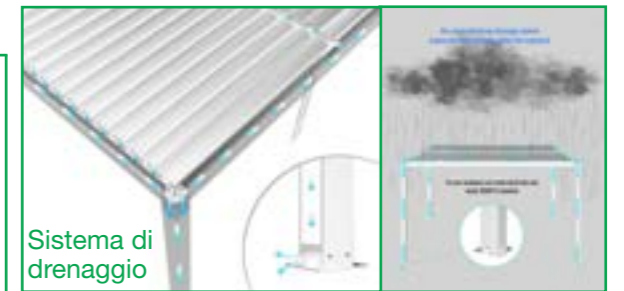

Cm tot. 296,6 x 395,8 x 250 h/
tetto: 290,6 x 389,8 / pali 10x10 cm

145

1

Struttura in alluminio bianco
copertura a lamelle frangisole orientabili
a movimentazione manuale
resistente a tutte le intemperie