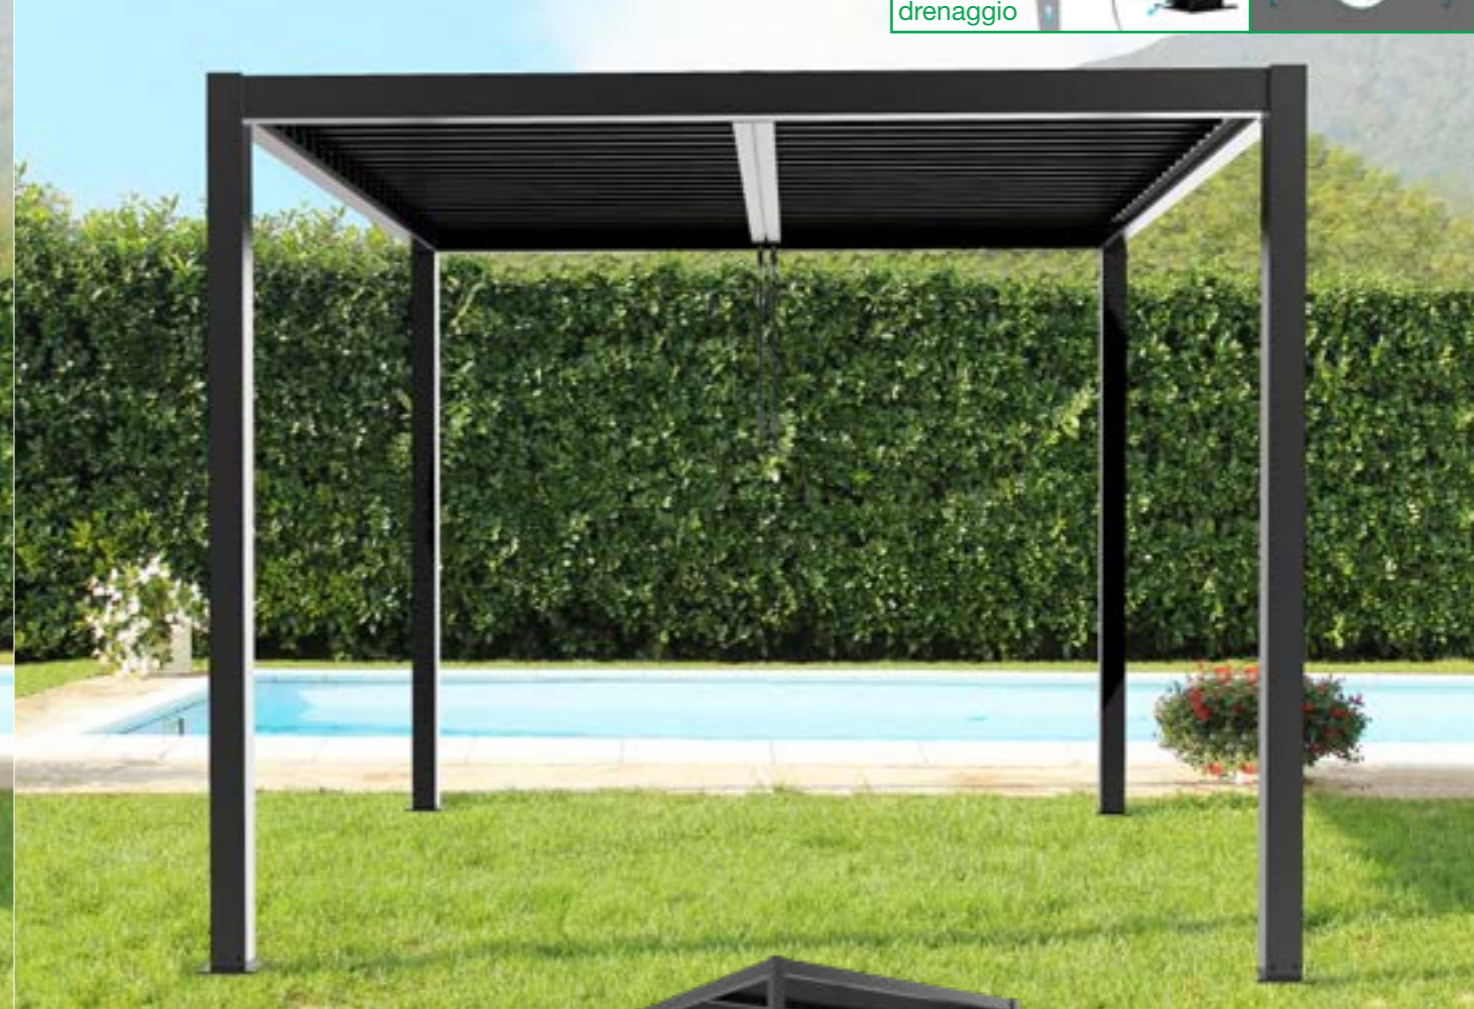

ACQUISTABILI SEPARATAMENTE

GA802111-DGRE

8 051811 467454

LATERALE PER LATO DA 3M
Cm 270 x 218, laterale manuale in textilene grigio scuro con bordo inferiore in alluminio 25,9x53mm, guide in metallo, contenitore 83x83.8mm

m 3 x 3 x 2,5 h / pali 10 x 10 cm

172

GA802123-DGRE

8 051811 469441

LATERALE PER LATO DA 3M IN PVC
cm 270 x 218, laterale manuale in PVC trasparente, con avvolgitore grigio scuro

1

GA802125

8 051811 469779

LED PER PERGOLA BIOCLIMATICA
Led con luce calda con 4 strisce + 4 copertina, alimentatore, connettore e telecomando

Struttura in alluminio GRIGIO SCURO copertura a lamelle frangisole orientabili a movimentazione manuale resistente a tutte le intemperie