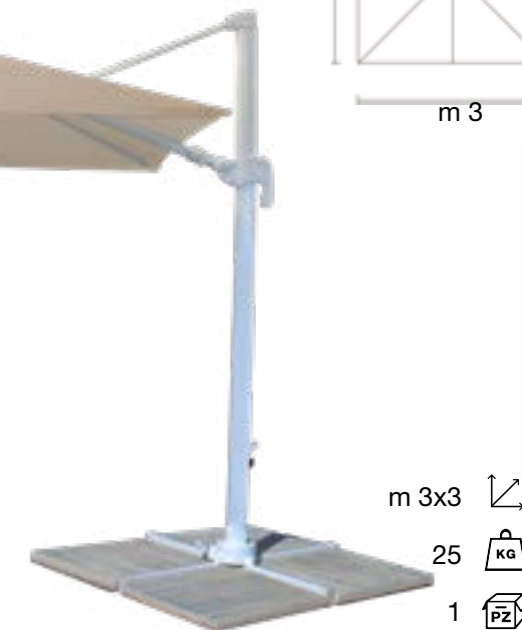

ACQUISTABILI SEPARATAMENTE

OM807090 **TELO DI RICAMBIO SATURNO/ARCHIMEDE P/L 3X3**

m 3x3
telo in poliestere TORTORA 250gr/m² con antivento

OM807216 **LED PER OMBRELLONE**

luce a LED con telecomando con altoparlante bluetooth
per riprodurre musica, con caricatore USB

OM807279 **MANIGLIONE SATURNO/PITAGORA BIANCO**

m 3x3

25

1

Palo girevole 360°
in alluminio 53 x 77 e 25 x 40
8 stecche alluminio 14x24 mm,
base a crociera

Telo in poliestere tortora 250gr/m²
con antivento

OM807200

OMBRELLONE SATURNO P/L 3x4

BIANCO - TELO TORTORA

ACQUISTABILI SEPARATAMENTE

OM807204 **TELO DI RICAMBIO SATURNO P/L 3X4**

m 3x4
telo in poliestere TORTORA 250gr/m² con antivento

OM807216 **LED PER OMBRELLONE**

luce a LED con telecomando con altoparlante bluetooth
per riprodurre musica, con caricatore USB

OM807283 **MANIGLIONE SATURNO/PITAGORA BIANCO**