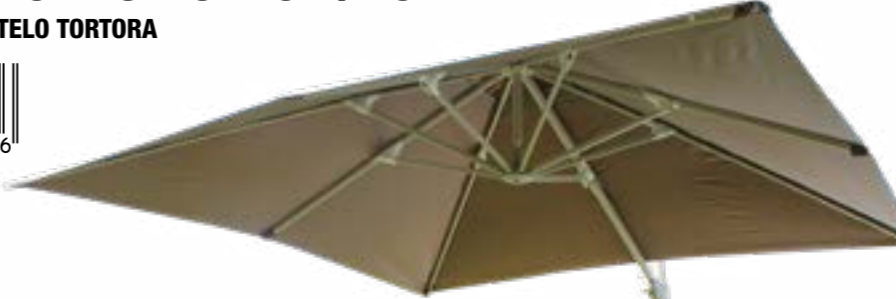

OM807198
OMBRELLONE SATURNO P/L 3x4
TORTORA - TELO TORTORA

8 034076 140386

ACQUISTABILI SEPARATEMENTE

OM807204 **TELO DI RICAMBIO SATURNO P/L 3 X 4**

m 3x4
telo in poliestere TORTORA 250gr/m²

OM807216 **LED PER OMBRELLONE**

luce a LED con telecomando con altoparlante bluetooth per riprodurre musica, con caricatore USB

OM807282 **MANIGLIONE SATURNO TORTORA**

8 051811 468116

m 3x4

27

1

Palo girevole 360°, in alluminio tortora
53 x 77 e 25 x 40 mm
8 stecche alluminio 14 x 24 mm,
base a crociera

Telo in poliestere tortora 250gr/m²
con antivento