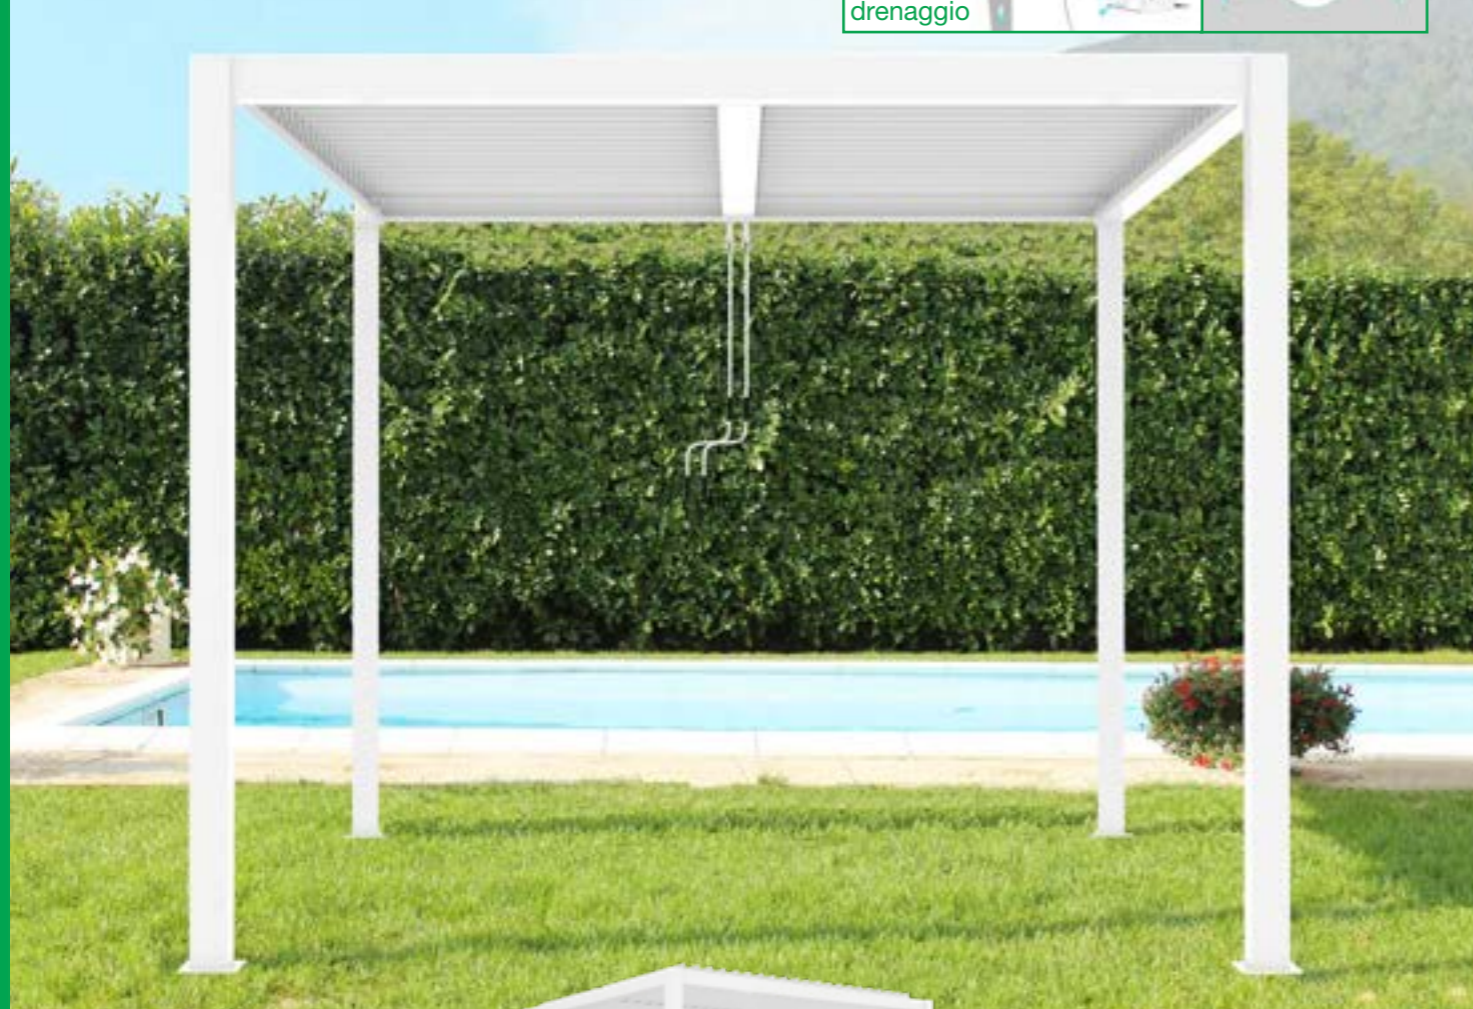

GA802126 **LED PER PERGOLA BIOCLIMATICA**

Led con luce calda con 4 strisce + 4 copertina, alimentatore, connettore e telecomando

Cm tot. 296,6 x 395,8 x 250 h/
tetto: 290,6 x 389,8 / pali 10 x 10 cm

145

1

Struttura in alluminio GRIGIO SCURO
copertura a lamelle frangisole orientabili
a movimentazione manuale
resistente a tutte le intemperie

GA802122-BIAN

PERGOLA BIOCLIMATICA 3x3

BIANCO

8 051811 469410

Sistema di drenaggio

LED PER PERGOLA BIOCLIMATICA
Led con luce calda con 4 strisce + 4 copertina, alimentatore, connettore e telecomando

Struttura in alluminio BIANCO copertura a lamelle frangisole orientabili a movimentazione manuale resistente a tutte le intemperie