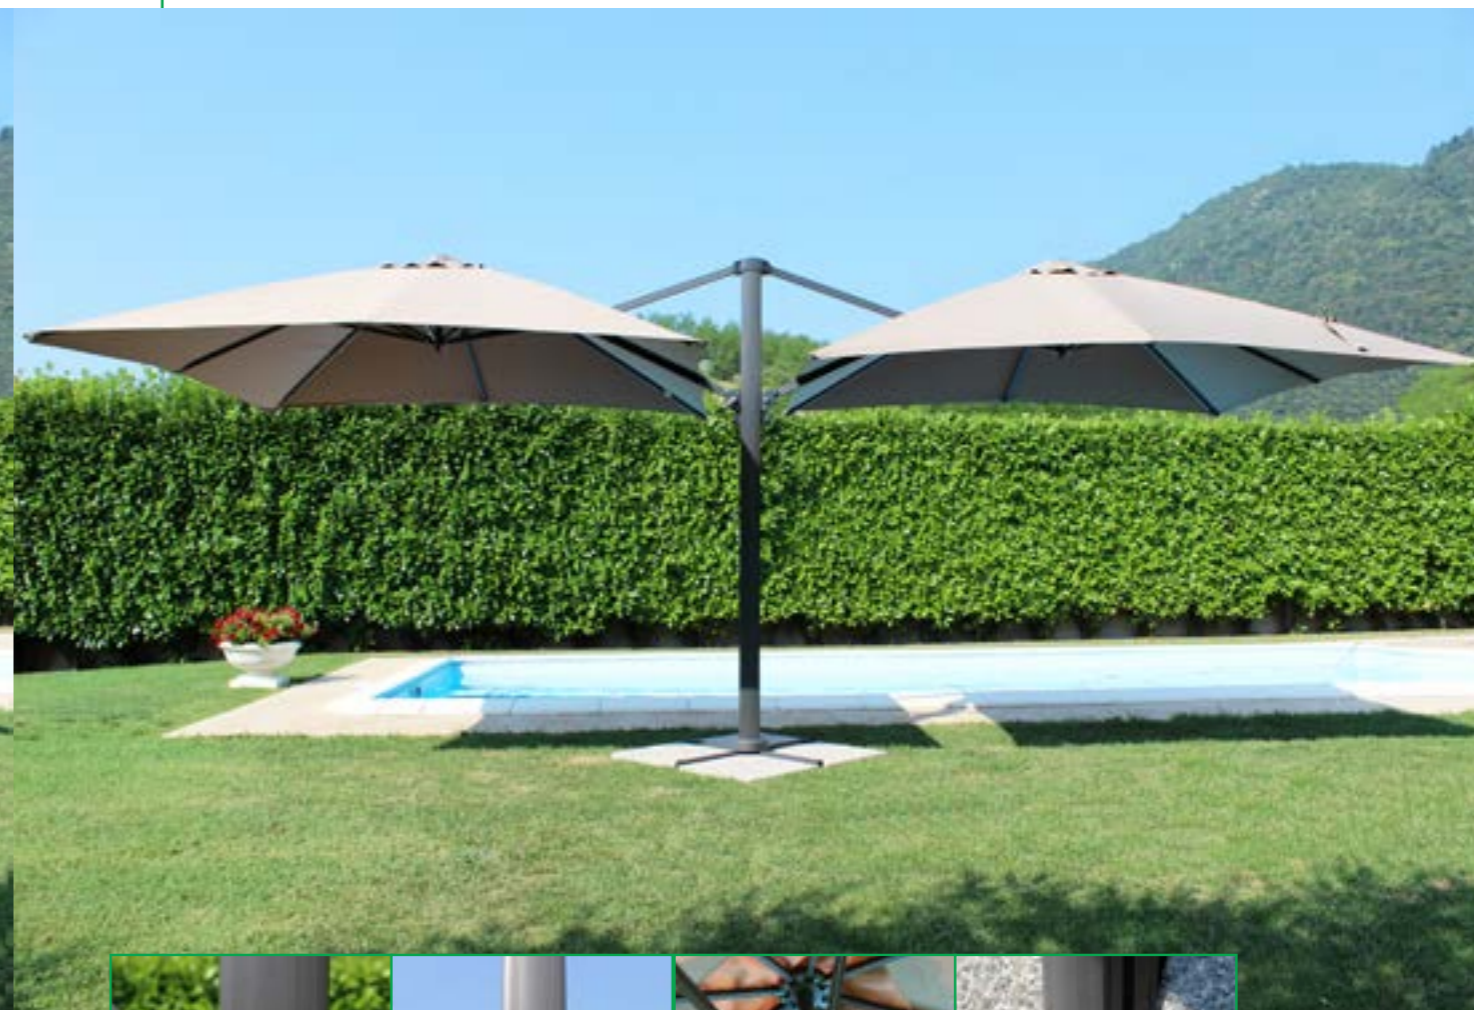

OMBRELLONE DOPPIO 3x3 ARCHIMEDE

ANTRACITE, TELO TAUPE

8 058265 844978

ACQUISTABILI SEPARATEMENTE

OM806072

TELO DI RICAMBIO SATURNO/ARCHIMEDE

m 3x3
telo in poliestere BIANCO 250gr/m²

8 034076 148764

m 3x3 e 3x3

44

OM807216

LED PER OMBRELLONE

luce a LED con telecomando con altoparlante bluetooth per riprodurre musica, con caricatore USB

8 058265 843650

1

OM807274

MANIGLIONE DI RICAMBIO ARCHIMEDE BIANCO

8 051811 468031

palo in alluminio 80x110mm, 25x40mm
8 stecche in alluminio 14 x 24mm
base a crociera

Telo in poliestere 250 gr/m²
con antivento

ACQUISTABILI SEPARATEMENTE

OM807126

TELO DI RICAMBIO SATURNO/ARCHIMEDE

m 3x3
telo in poliestere TAUPE 250gr/m² con antivento

8 056772 884999

m 3x3 e 3x3

44

OM807216

LED PER OMBRELLONE

luce a LED con telecomando con altoparlante bluetooth per riprodurre musica, con caricatore USB

8 058265 843650

1

OM807275

MANIGLIONE DI RICAMBIO ARCHIMEDE TAUPE

8 051811 468048

palo in alluminio 80x110mm, 25x40mm
8 stecche in alluminio 14 x 24 mm
base a crociera

Telo in poliestere 250 gr/m²
con antivento