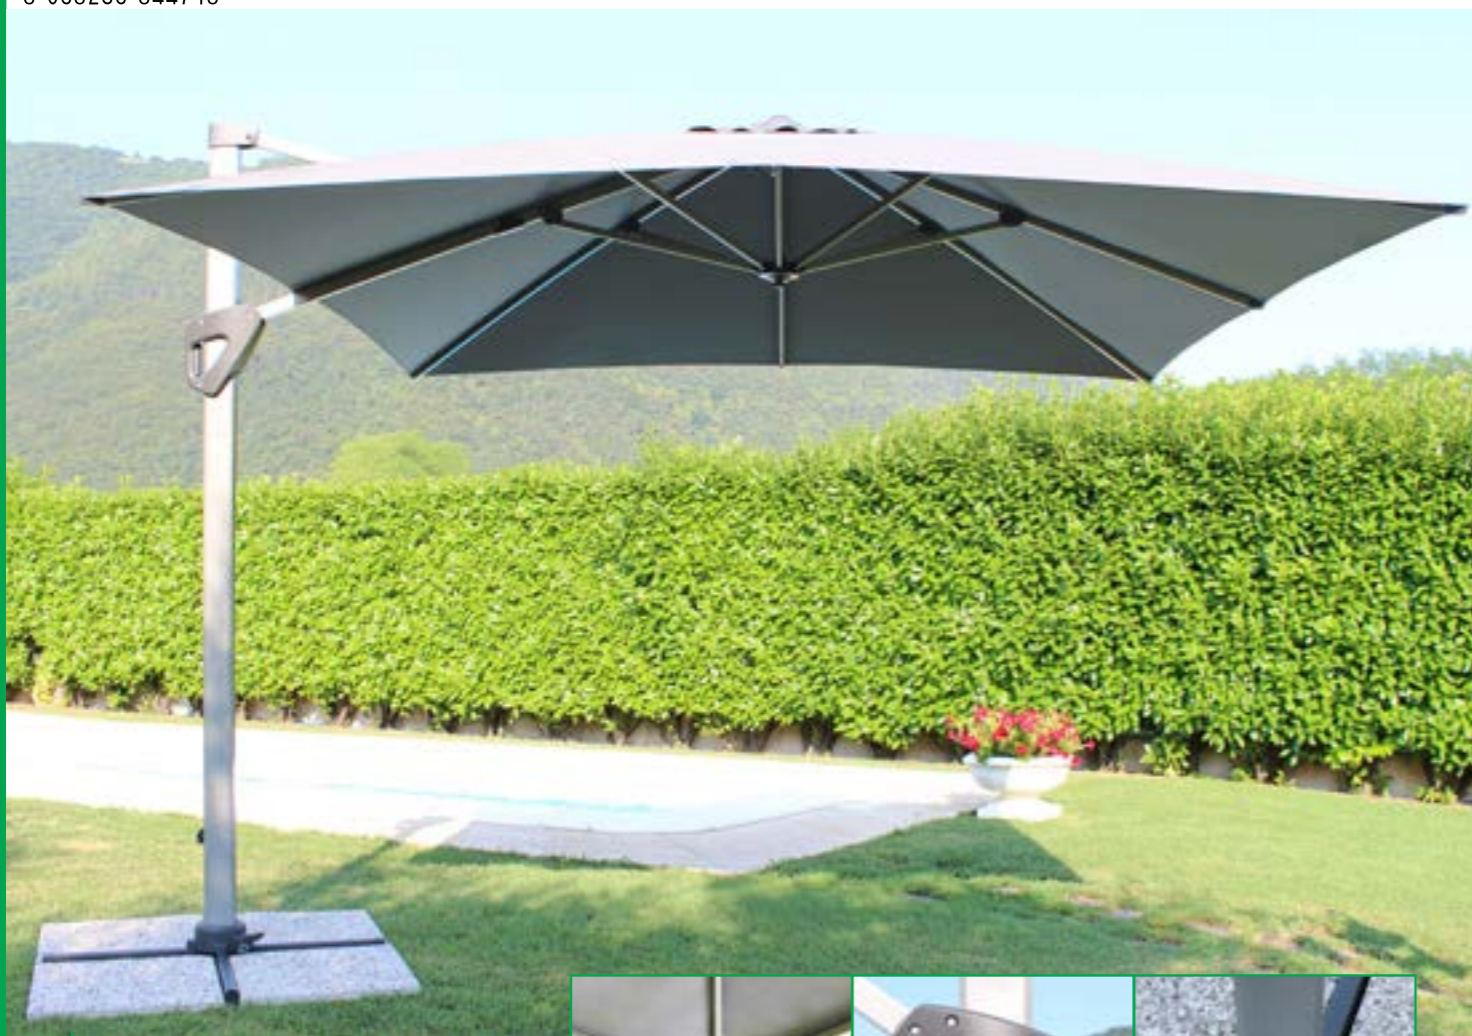

OM807219

OMBRELLONE DARWIN GRIGIO P/L 3x4 GRIGIO

GRIGIO, TELO GRIGIO

8 058265 844718

ACQUISTABILI SEPARATAMENTE

OM807245 **TELO DI RICAMBIO DARWIN/MENDEL**
m 3x4
telo in poliestere GRIGIO 250gr/m² con antivento

8 058265 848303

OM807216 **LED PER OMBRELLONE**
luce a LED con telecomando
con altoparlante bluetooth
per riprodurre musica, con caricatore USB

8 058265 843650

m 3x4

26,5

1

palo girevole in alluminio 58x88 e 40x25 mm
8 stecche alluminio 14x24 mm, base a crociera

Telo in poliestere GRIGIO 250 gr/m²
con antivento

OM807284

OMBRELLONE DARWIN ANTRACITE P/L 3 X 3

ANTRACITE, TELO ECRU

8 051811 469533

ACQUISTABILI SEPARATAMENTE

OM807268 **TELO DI RICAMBIO DARWIN/MENDEL**

m 3x3
telo in poliestere ECRU 250gr/m² con antivento

8 051811 467843

OM807216 **LED PER OMBRELLONE**

luce a LED con telecomando
con altoparlante bluetooth
per riprodurre musica, con caricatore USB

8 058265 843650

m 3x3

24,5

1

palo girevole in alluminio 58x88 e 40x25 mm
8 stecche alluminio 14 x 24 mm
base a crociera

Telo in poliestere ECRU 250 gr/m²
con antivento

OM807285

OMBRELLONE DARWIN ANTRACITE P/L 3 X 4

ANTRACITE, TELO ECRU

8 051811 469540

ACQUISTABILI SEPARATAMENTE

OM807269 **TELO DI RICAMBIO DARWIN/MENDEL**

m 3x4
telo in poliestere ECRU 250gr/m² con antivento

8 051811 467850

OM807216 **LED PER OMBRELLONE**

luce a LED con telecomando
con altoparlante bluetooth
per riprodurre musica, con caricatore USB

8 058265 843650

m 3x4

26,5

1

palo girevole in alluminio 58x88 e 40x25 mm
8 stecche alluminio 14x24mm, base a crociera

Telo in poliestere ECRU 250 gr/m²
con antivento