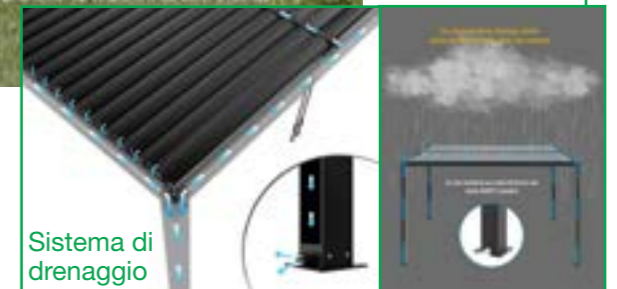

PERGOLA BIOCLIMATICA 3 X 4 ADDOSSATA

GRIGIO SCURO

8 051811 469311

Sistema di drenaggio

ACQUISTABILI SEPARATAMENTE

GA802112-DGRE

LATERALE PER LATO DA 4M

Cm 370x218, laterale manuale in textilene grigio scuro con bordo inferiore in alluminio 25,9x53mm, guide in metallo, contenitore 83x83.8mm

8 051811 467478

GA802124-DGRE

LATERALE PER LATO DA 4M IN PVC

cm 370 x 218, laterale manuale in PVC trasparente, con avvolgitore grigio scuro

8 051811 469465

GA802126

LED PER PERGOLA BIOCLIMATICA

Led con luce calda con 4 strisce + 4 copertina, alimentatore, connettore e telecomando

8 051811 469786

m 3 x 4 x 2,5 h / pali 10 x 10 cm

120,9

1

Struttura in alluminio GRIGIO SCURO
copertura a lamelle frangisole orientabili
a movimentazione manuale
resistente a tutte le intemperie