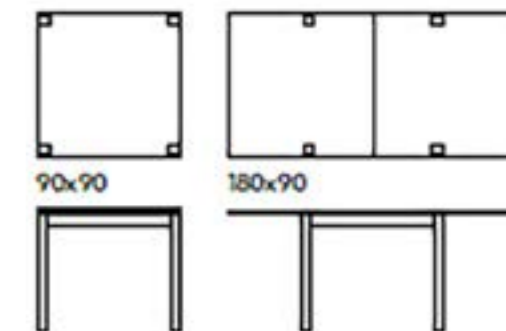

NERO E NATURALE

cm 90 X 90/180 x 77 h
Struttura in metallo e piano legno

MO806940

Pz.1
Cub. 0,160

TAVOLO A LIBRO 90 X 90/180

BIANCO

cm 90 X 90/180 x 77 h
Struttura in metallo e piano legno

MO806022