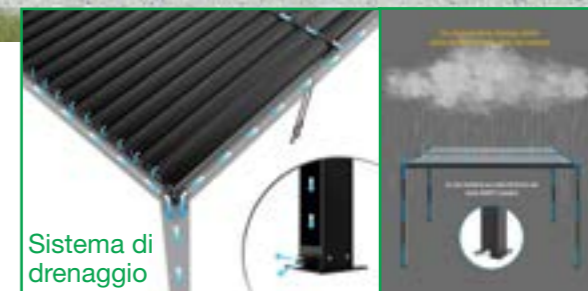

Sistema di drenaggio

m 3 x 4 x 2,5 h / pali 12x12 cm

165

1

Struttura in alluminio GRIGIO SCURO
copertura a lamelle frangisole orientabili a
movimentazione elettrica
con led e controllo da APP