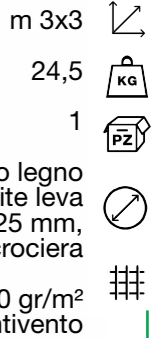

ACQUISTABILI SEPARATAMENTE

OM807244 **TELO DI RICAMBIO DARWIN/MENDEL**
m 3x3
telo in poliestere GRIGIO 250gr/m² con antivento

OM807216 **LED PER OMBRELLONE**

luce a LED con telecomando con altoparlante bluetooth per riprodurre musica, con caricatore USB

palo girevole in alluminio grigio effetto legno orientabile orizzontalmente tramite leva 58x88 e 40x25 mm, 8 stecche alluminio 14x24 mm, base a crociera
Telo in poliestere grigio 250 gr/m² con antivento