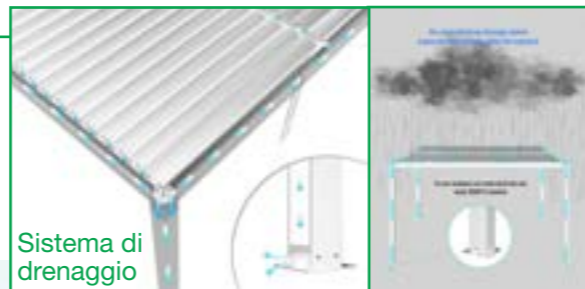

GA802126 **LED PER PERGOLA BIOCLIMATICA**

Led con luce calda con 4 strisce + 4 copertina, alimentatore, connettore e telecomando

Cm tot. 296,6 x 395,8 x 250 h/
tetto: 290,6 x 389,8 / pali 10 x 10 cm

145

1

Struttura in alluminio GRIGIO SCURO
copertura a lamelle frangisole orientabili
a movimentazione manuale
resistente a tutte le intemperie

GA802122-BIAN

PERGOLA BIOCLIMATICA 3x3

BIANCO

8 051811 469410

Sistema di drenaggio