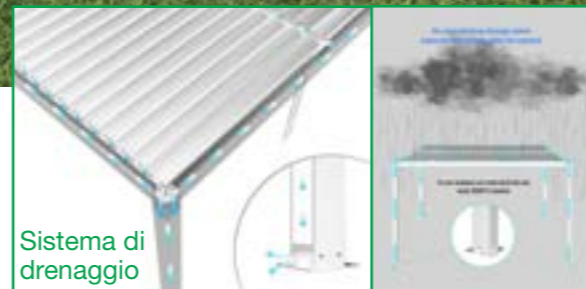

GA802118-BIAN

PERGOLA BIOCLIMATICA 3 X 4 ADDOSSATA

BIANCO

8 051811 469304

Sistema di drenaggio

ACQUISTABILI SEPARATAMENTE

GA802112-BIAN

LATERALE PER LATO DA 4M

Cm 370x218, laterale manuale in textilene BIANCO con bordo inferiore in alluminio 25,9x53mm guide in metallo, contenitore 83x83.8mm

8 051811 467461

GA802124-BIAN

LATERALE PER LATO DA 4M IN PVC

cm 370x218, laterale manuale in PVC trasparente, con avvolgitore bianco

8 051811 469458

GA802126

LED PER PERGOLA BIOCLIMATICA

Led con luce calda con 4 strisce + 4 copertina, alimentatore, connettore e telecomando

8 051811 469786

m 3 x 4 x 2,5 h / pali 10 x 10 cm

120,9

1

Struttura in alluminio BIANCO
copertura a lamelle frangisole orientabili
a movimentazione manuale
resistente a tutte le intemperie

GA802118-DGRE