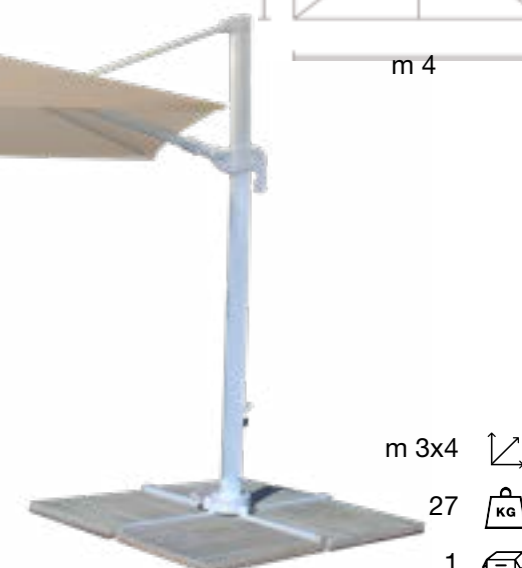

luce a LED con telecomando con altoparlante bluetooth
per riprodurre musica, con caricatore USB

OM807283 **MANIGLIONE SATURNO/PITAGORA BIANCO**

m 3x4

27

1

Palo girevole 360°
in alluminio, 53 x 77 e 25 x 40 mm
8 stecche alluminio 14x24 mm,
base a crociera