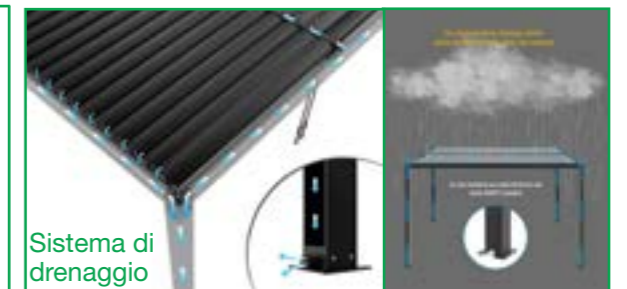

GA802126 **LED PER PERGOLA BIOCLIMATICA**

Led con luce calda con 4 strisce + 4 copertina, alimentatore, connettore e telecomando

Cm tot. 296,6 x 395,8 x 250 h/
tetto: 290,6 x 389,8 / pali 10 x 10 cm

145

1