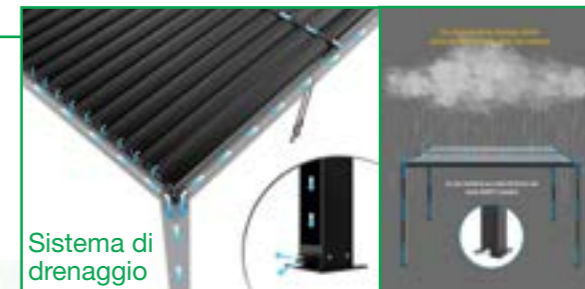

PERGOLA BIOCLIMATICA 3x3

GRIGIO SCURO

8 051811 469427

Sistema di drenaggio