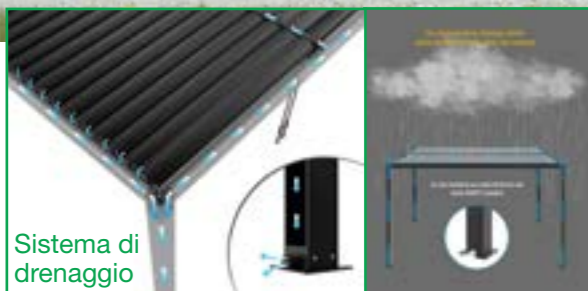

GA802121-DGRE

PERGOLA BIOCLIMATICA 4 X 4 MOTORIZZATA CON LED

GRIGIO SCURO

8 051811 469380

GA802120-DGRE

PERGOLA BIOCLIMATICA 3 X 4 MOTORIZZATA CON LED

GRIGIO SCURO

8 051811 469359