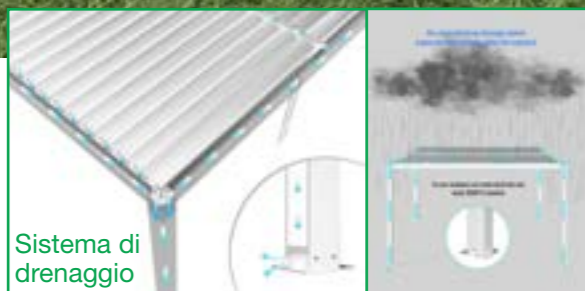

Struttura in alluminio GRIGIO SCURO copertura a lamelle frangisole orientabili a movimentazione manuale resistente a tutte le intemperie

GA802119-BIAN

PERGOLA BIOCLIMATICA 4 X 4 ADDOSSATA

BIANCO

8 051811 469328