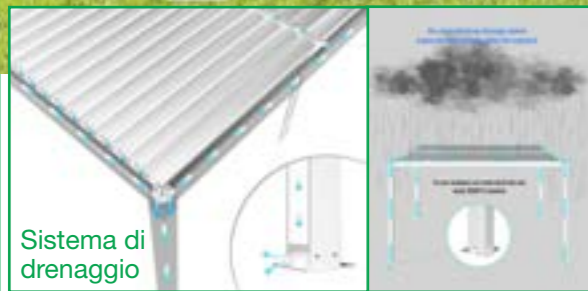

Struttura in alluminio GRIGIO SCURO
copertura a lamelle frangisole orientabili a
movimentazione elettrica
con led e controllo da APP

GA802108-BIAN

PERGOLA BIOCLIMATICA 4x4

BIANCO

8 051811 461032

ACQUISTABILI SEPARATAMENTE