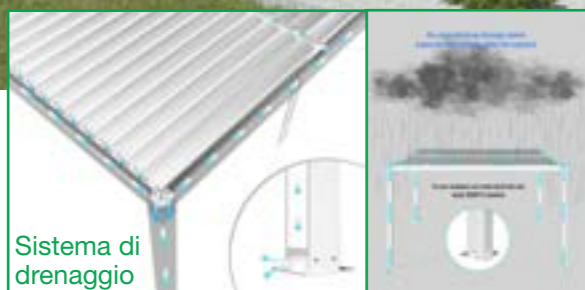

PERGOLA BIOCLIMATICA 3 X 4 MOTORIZZATA CON LED

BIANCA

8 051811 469342

Sistema di drenaggio